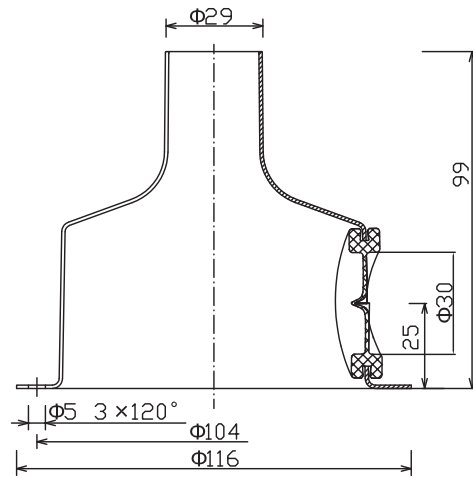

231120

170520

1 設置BOX		SUS	1	生地								
品番		品名	材質	数量	摘要					Z4410	型番	3B7JZ-10B1-Z0
第三角法	作図	開発部	単位	mm	尺度	—	質量	0.2	kg			

※本品の規格および外観は改良のため予告なしに変更する事がありますので、あらかじめご了承ください。