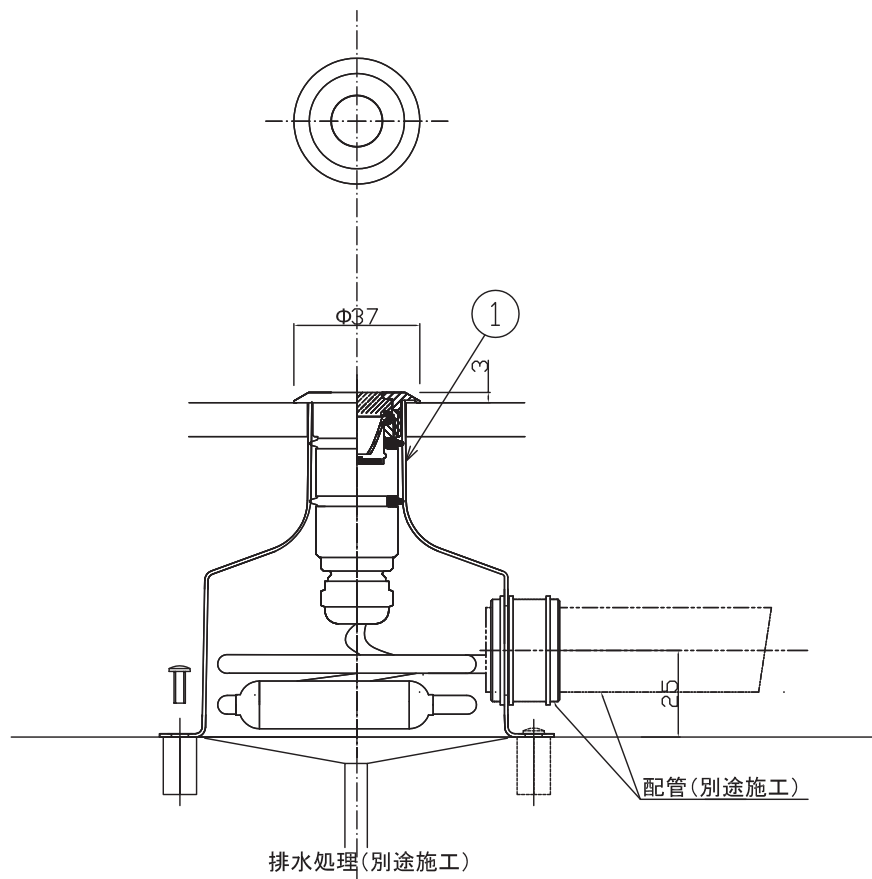

231120

170520

1 設置BOX		SUS	1	生地								
品番		品名	材質	数量	摘要					Z4410	型番	3B7JZ-10B1-Z0
第三角法	作図	開発部	単位	mm	尺度	—	質量	0.2	kg			

※本品の規格および外観は改良のため予告なしに変更する事がありますので、あらかじめご了承ください。