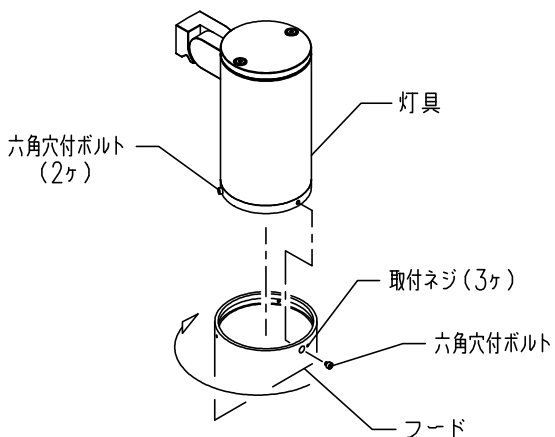

140320

110215

■フードセット図

- 灯具のカバーネジ穴2ヶ所に六角穴付ボルトをセットします
 フード取付穴位置を合わせ、残りの六角穴付ボルトをセットし
 フードを少し回転させた後、取付ネジ(3ヶ)で固定してください。

同梱品

六角レンチ : 2.5mm / 1ヶ
 取付ネジ : M3X3 / 3ヶ, M3X5 / 3ヶ

適合器具	カタログ番号	型番
	H-192B,S	60HC-05B6-2B,S
	H-243B,S	60HC-10B6-2B,S
	H-244B,S	60HC-11B3-2B,S
	H-245B,S	60HC-12B0-2B,S
	H-246B,S	60HC-13B6-2B,S
	T1023B,S	60TE-02B1-1B,S
	T1024B,S	60TE-03B7-1B,S

7										器具	・アングルフード		
6										タイプ			
5													
4													
3										適合	WX		
2										ランプ			
1	フード	AT	1	B : 黒色塗装 / S : シルバー色塗装						色種			
品番	品名	材質	数量	摘要					カタログ	Z1158B,S	型番	60TZ-15B2-ZB,S	
品番	品名	材質	数量	摘要	質量	0.15kg							
第三角法	作図	yi	単位	mm	尺度	-	質量	0.15kg		番号			