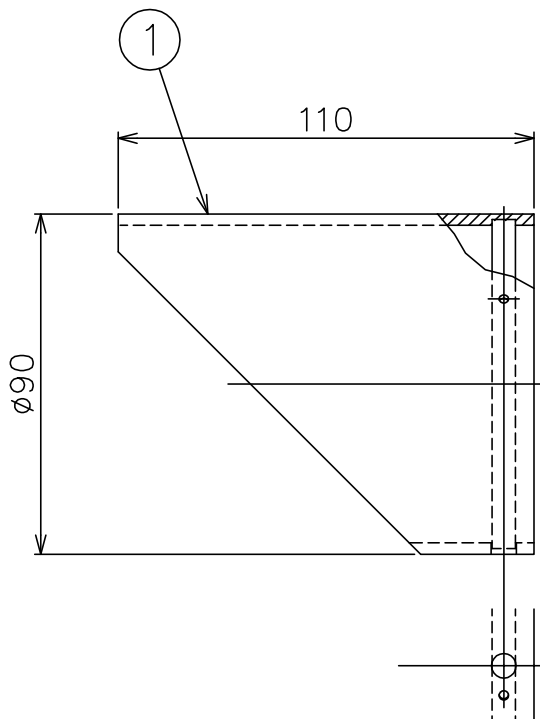

140320

110215

■フードセット図

- 灯具のカバーネジ穴2ヶ所に六角穴付ボルトをセットします
 フード取付穴位置を合わせ、残りの六角穴付ボルトをセットし
 フードを少し回転させた後、取付ネジ(3ヶ)で固定してください。

同梱品

六角レンチ : 2.5mm / 1ヶ
 取付ネジ : M3X3 / 3ヶ, M3X5 / 3ヶ

適合器具	カタログ番号	型番
	H-192B,S	60HC-05B6-2B,S
	H-243B,S	60HC-10B6-2B,S
	H-244B,S	60HC-11B3-2B,S
	H-245B,S	60HC-12B0-2B,S
	H-246B,S	60HC-13B6-2B,S
	T1023B,S	60TE-02B1-1B,S
	T1024B,S	60TE-03B7-1B,S

7										器具	・アングルフード		
6										タイプ			
5													
4													
3										適合	WX		
2										ランプ			
1	フード	AT	1	B : 黒色塗装 / S : シルバー色塗装						色種			
品番	品名	材質	数量	摘要					カタログ	Z1158B,S	型番	60TZ-15B2-ZB,S	
品番	品名	材質	数量	摘要	質量	0.15kg							
第三角法	作図	yi	単位	mm	尺度	-	質量	0.15kg		番号			