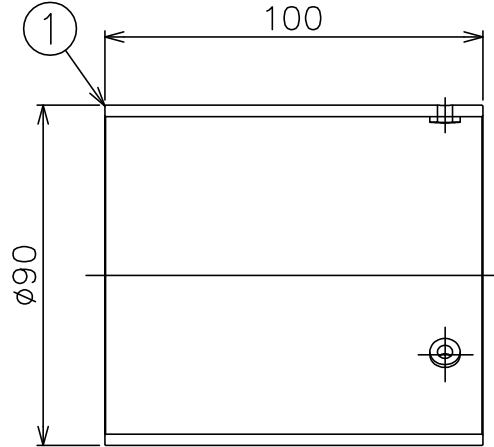

100320 100405 140320

■フードセット図

- 灯具のカバーネジ穴位置とフード取付穴位置を合わせ同梱の取付ネジ（3ヶ）で取付けてください。

適合器具	カタログ番号	型番
	T1097B,S	60TF-34B9-1B,S
	T1098B,S	60TF-35B6-1B,S
	T1099B,S	60TF-36B3-1B,S
	T1100B,S	60TF-37B0-1B,S
	T1101B,S	60TF-38B8-1B,S
	T1102B,S	60TF-39B5-1B,S
	T1103B,S	60TF-40B6-1B,S
	T1104B,S	60TF-41B3-1B,S

同梱品

六角レンチ：2.5mm/1ヶ
取付ネジ：M3X8/3ヶ

7											器具 タイプ	・フード				
6																
5																
4												適合 ランプ	WX			
3																
2																
1	フード	AT	1	B:黒色塗装/S:シルバー色塗装								色種				
品番	品名	材質	数量	摘要							カタログ 番号		Z1143B,S	型番	60TZ-09B5-ZB,S	
	第三角法	作図	yi	単位	mm	尺度	—	質量	0.2 kg							