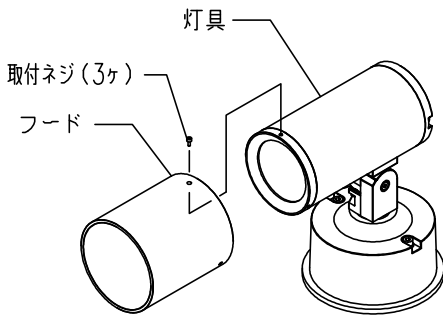

100320 100405 140320

■フードセット図

- 灯具のカバーネジ穴位置とフード取付穴位置を合わせ同梱の取付ネジ（3ヶ）で取付けてください。

適合器具	カタログ番号	型番
	T1097B,S	60TF-34B9-1B,S
	T1098B,S	60TF-35B6-1B,S
	T1099B,S	60TF-36B3-1B,S
	T1100B,S	60TF-37B0-1B,S
	T1101B,S	60TF-38B8-1B,S
	T1102B,S	60TF-39B5-1B,S
	T1103B,S	60TF-40B6-1B,S
	T1104B,S	60TF-41B3-1B,S

同梱品

六角レンチ：2.5mm/1ヶ
取付ネジ：M3X8/3ヶ

7											器具 タイプ	・フード				
6																
5																
4												適合 ランプ	WX			
3																
2																
1	フード	AT	1	B:黒色塗装/S:シルバー色塗装								色種				
品番	品名	材質	数量	摘要							カタログ 番号		Z1143B,S	型番	60TZ-09B5-ZB,S	
	第三角法	作図	yi	単位	mm	尺度	—	質量	0.2 kg							