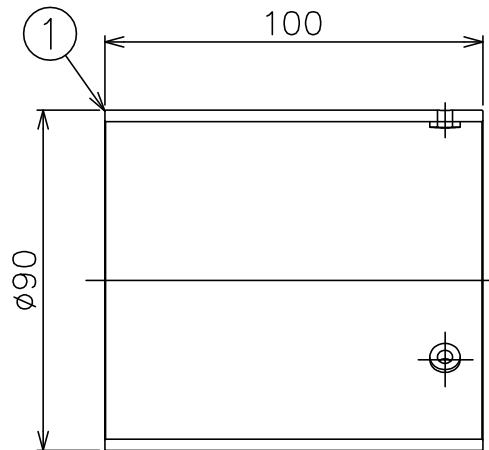

100320 100405 140320

■フードセット図

- 灯具のカバーネジ穴位置とフード取付穴位置を合わせ同梱の取付ネジ（3ヶ）で取付けてください。

同梱品

六角レンチ：2.5mm/1ヶ
取付ネジ：M3X8/3ヶ

適合器具	カタログ番号	型番
	T1097B,S	60TF-34B9-1B,S
	T1098B,S	60TF-35B6-1B,S
	T1099B,S	60TF-36B3-1B,S
	T1100B,S	60TF-37B0-1B,S
	T1101B,S	60TF-38B8-1B,S
	T1102B,S	60TF-39B5-1B,S
	T1103B,S	60TF-40B6-1B,S
	T1104B,S	60TF-41B3-1B,S

7										・フード	
6										器具	
5										タイプ	
4											
3										適合	
2										ランプ	
1	フード	AT	1	B：黒色塗装/S：シルバー色塗装						色種	WX
品番	品名	材質	数量	摘要				カタログ	Z1143B,S	型番	60TZ-09B5-ZB,S
	品番	品名	材質	数量	摘要	質量	0.2 kg	番号			
	第三角法	作図	yi	単位	mm	尺度	-				