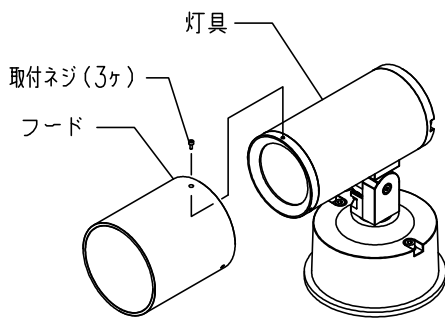

100320 100405 140320

■フードセット図

- 灯具のカバーネジ穴位置とフード取付穴位置を合わせ同梱の取付ネジ（3ヶ）で取付けてください。

同梱品

六角レンチ：2.5mm/1ヶ
取付ネジ：M3X8/3ヶ

適合器具	カタログ番号	型番
	T1097B,S	60TF-34B9-1B,S
	T1098B,S	60TF-35B6-1B,S
	T1099B,S	60TF-36B3-1B,S
	T1100B,S	60TF-37B0-1B,S
	T1101B,S	60TF-38B8-1B,S
	T1102B,S	60TF-39B5-1B,S
	T1103B,S	60TF-40B6-1B,S
	T1104B,S	60TF-41B3-1B,S

7										・フード	
6										器具	
5										タイプ	
4											
3										適合	
2										ランプ	
1	フード	AT	1	B：黒色塗装/S：シルバー色塗装						色種	WX
品番	品名	材質	数量	摘要				カタログ	Z1143B,S	型番	60TZ-09B5-ZB,S
	品番	品名	材質	数量	摘要	質量	0.2 kg	番号			
	第三角法	作図	yi	単位	mm	尺度	-				