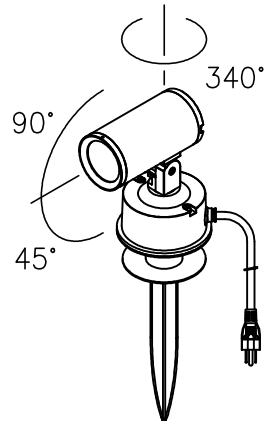

定格表

入力電圧	AC100V
周波数	50/60Hz
入力電流	0.12A
消費電力	12.1W

yamagiwa

170615

160401

同梱品

六角レンチ: 2mm、3mm/各1ヶ

<p>△ 安全上のご注意</p> <p>○防雨形器具ですが、風呂場等の湿気 の多い場所には取付け出来ません。 感電・火災の原因となることがあり ます。</p> <p>○振動や衝撃のある場所、冠水のおそ れのある場所には取付けないでくだ さい。感電・火災の原因となること があります。</p>	
器具 タイプ	<ul style="list-style-type: none"> 防雨形 20°配光
使用 光源	高効率LED 電球色タイプ(3000K) LED 1300lmタイプ Ra85
色種	
カタログ 番号	T1125 B S
型番	60TF-48B4-1 B S

10	スパイク	ADC	1	アルマイト下地、B: 黒色塗装/S: シルバー色塗装
9	フランジ	ADC	1	B: 黒色塗装/S: シルバー色塗装
8	角度固定ネジ	SUS-B	1	M4
7	六角穴付ボルト	SUS-B	1	M5
6	プラグ	塩化ビニル	1	接地2P 125V 7A
5	キャブタイヤケーブル	ビニル	1	0.75X3芯 黒色 5m
4	ホントイ	AB	1	アルマイト下地、B: 黒色塗装/S: シルバー色塗装
3	LED		1	9.5W
2	カバーガラス	強化ガラス	1	クリア
1	カバー	AB	1	アルマイト下地、B: 黒色塗装/S: シルバー色塗装
品番	品名	材質	数量	摘要
第三角法	作図	KI	単位	mm
			尺度	—
			質量	3.0 kg