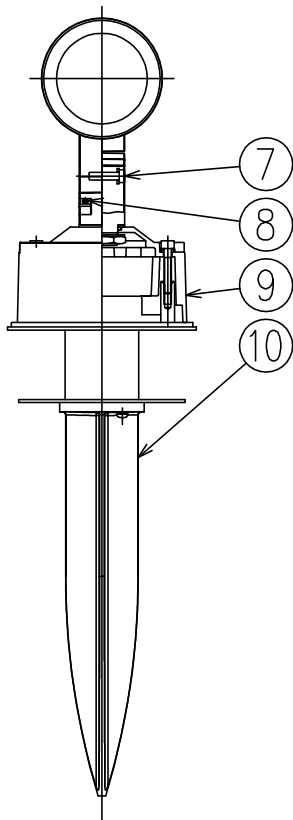

定格表

入力電圧	AC100V
周波数	50/60Hz
入力電流	0.12A
消費電力	12.1W

yamagiwa

170615

160401

同梱品

六角レンチ: 2mm、3mm/各1ヶ

<p>△ 安全上のご注意</p> <p>○防雨形器具ですが、風呂場等の湿気 の多い場所には取付け出来ません。 感電・火災の原因となることがあり ます。</p> <p>○振動や衝撃のある場所、冠水のおそ れのある場所には取付けないでくだ さい。感電・火災の原因となること があります。</p>	
器具 タイプ	<ul style="list-style-type: none"> 防雨形 20°配光
使用 光源	高効率LED 電球色タイプ(3000K) LED 1300lmタイプ Ra85
色種	
カタログ 番号	T1125 B S
型番	60TF-48B4-1 B S

10	スパイク	ADC	1	アルマイト下地、B: 黒色塗装/S: シルバー色塗装
9	フランジ	ADC	1	B: 黒色塗装/S: シルバー色塗装
8	角度固定ネジ	SUS-B	1	M4
7	六角穴付ボルト	SUS-B	1	M5
6	プラグ	塩化ビニル	1	接地2P 125V 7A
5	キャブタイヤケーブル	ビニル	1	0.75X3芯 黒色 5m
4	ホントイ	AB	1	アルマイト下地、B: 黒色塗装/S: シルバー色塗装
3	LED		1	9.5W
2	カバーガラス	強化ガラス	1	クリア
1	カバー	AB	1	アルマイト下地、B: 黒色塗装/S: シルバー色塗装
品番	品名	材質	数量	摘要
第三角法	作図	KI	単位	mm
			尺度	—
			質量	3.0 kg