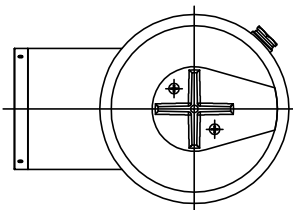

定格表

入力電圧	AC100V
周波数	50/60Hz
入力電流	0.12A
消費電力	12.1W

yamagiwa

170615

160401

同梱品

六角レンチ: 2mm、3mm/各1ヶ

<p>△ 安全上のご注意</p> <p>○防雨形器具ですが、風呂場等の湿気 の多い場所には取付け出来ません。 感電・火災の原因となることがあり ます。</p> <p>○振動や衝撃のある場所、冠水のおそ れのある場所には取付けないでくだ さい。感電・火災の原因となること があります。</p>	
器具 タイプ	<ul style="list-style-type: none"> 防雨形 20°配光
使用 光源	高効率LED 電球色タイプ(3000K) LED 1300lmタイプ Ra85
色種	
カタログ 番号	T1125 B S
型番	60TF-48B4-1 B S

10	スパイク	ADC	1	アルマイト下地、B: 黒色塗装/S: シルバー色塗装
9	フランジ	ADC	1	B: 黒色塗装/S: シルバー色塗装
8	角度固定ネジ	SUS-B	1	M4
7	六角穴付ボルト	SUS-B	1	M5
6	プラグ	塩化ビニル	1	接地2P 125V 7A
5	キャブタイヤケーブル	ビニル	1	0.75X3芯 黒色 5m
4	ホントイ	AB	1	アルマイト下地、B: 黒色塗装/S: シルバー色塗装
3	LED		1	9.5W
2	カバーガラス	強化ガラス	1	クリア
1	カバー	AB	1	アルマイト下地、B: 黒色塗装/S: シルバー色塗装
品番	品名	材質	数量	摘要
第三角法	作図	KI	単位	mm
			尺度	—
			質量	3.0 kg