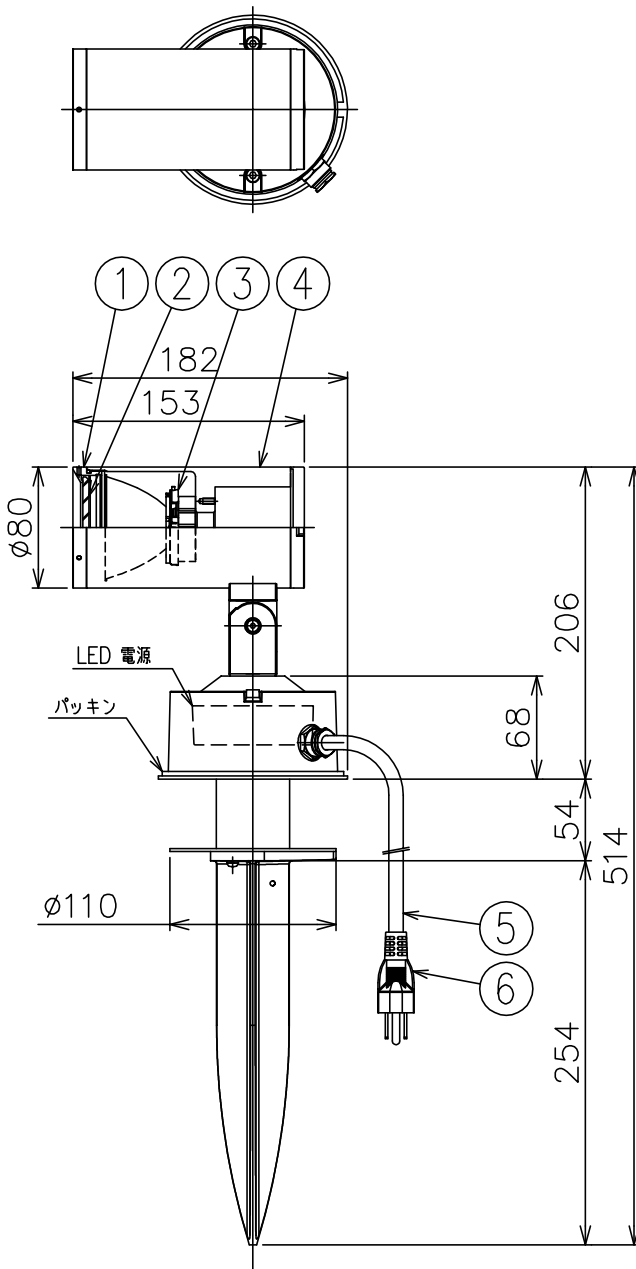

定格表

入力電圧	AC100V
周波数	50/60Hz
入力電流	0.12A
消費電力	12.1W

yamagiwa

170615

160401

同梱品

六角レンチ: 2mm、3mm/各1ヶ

<p>△ 安全上のご注意</p> <p>○防雨形器具ですが、風呂場等の湿気 の多い場所には取付け出来ません。 感電・火災の原因となることがあり ます。</p> <p>○振動や衝撃のある場所、冠水のおそ れのある場所には取付けないでくだ さい。感電・火災の原因となること があります。</p>	
器具 タイプ	<ul style="list-style-type: none"> 防雨形 20°配光
使用 光源	高効率LED 電球色タイプ(3000K) LED 1300lmタイプ Ra85
色種	
カタログ 番号	T1125 B S
型番	60TF-48B4-1 B S

10	スパイク	ADC	1	アルマイト下地、B: 黒色塗装/S: シルバー色塗装
9	フランジ	ADC	1	B: 黒色塗装/S: シルバー色塗装
8	角度固定ネジ	SUS-B	1	M4
7	六角穴付ボルト	SUS-B	1	M5
6	プラグ	塩化ビニル	1	接地2P 125V 7A
5	キャブタイヤケーブル	ビニル	1	0.75X3芯 黒色 5m
4	ホントイ	AB	1	アルマイト下地、B: 黒色塗装/S: シルバー色塗装
3	LED		1	9.5W
2	カバーガラス	強化ガラス	1	クリア
1	カバー	AB	1	アルマイト下地、B: 黒色塗装/S: シルバー色塗装
品番	品名	材質	数量	摘要
第三角法	作図	KI	単位	mm
			尺度	—
			質量	3.0 kg