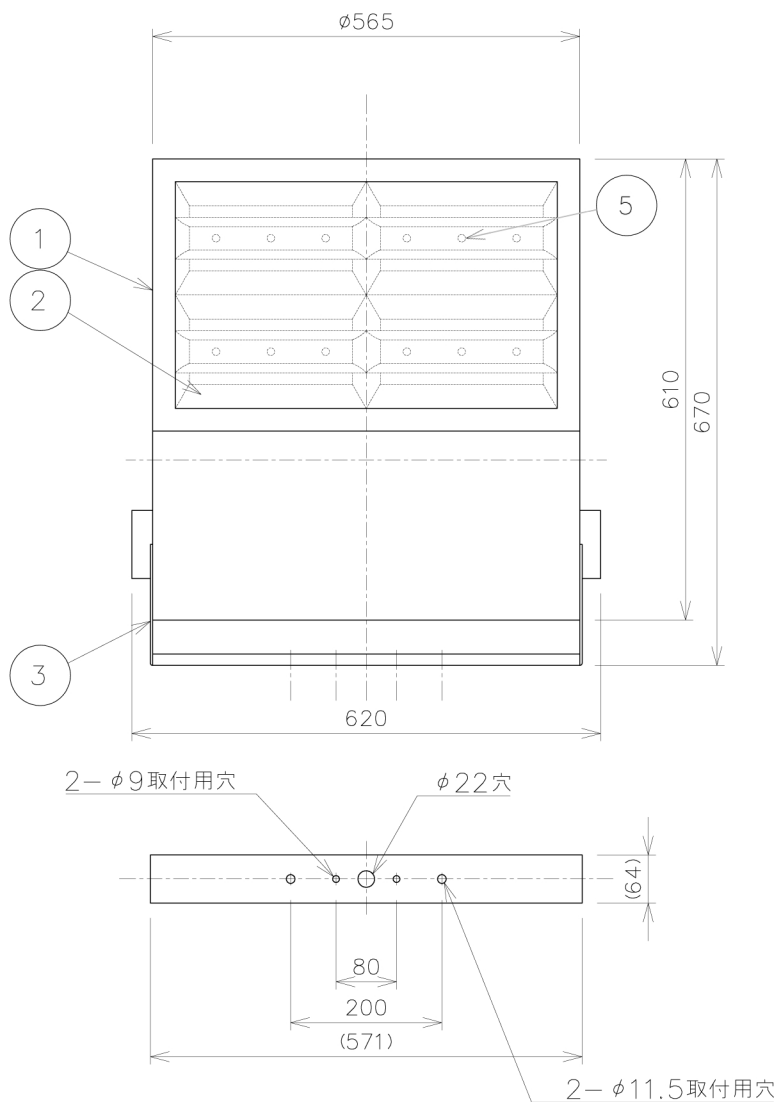

231121

190530

△ 安全上のご注意

- 防雨形器具ですが、風呂場等の湿気の多い場所には取付け出来ません。感電・火災の原因となることがあります。
- 振動や衝撃のある場所、高所で強風の吹くおそれのある場所、冠水のおそれのある場所には取付けないでください。落下・感電・火災の原因となることがあります。
- 合板やベニヤなどの柔らかい木材には取付けないでください。取付けに不備がありますと落下の原因となることがあります。

7													
6										器具タイプ	・防雨形 ・電源電圧100V		
5	LEDユニット	-	1	333.6W(3000K)								IP67	
4	取付アーム	SUS	1	-						適合ランプ	LED (3000K)		
3	本体	ADC	1	黒色レザー tone 塗装									333.6W
2	カバーガラス	ガラス	1	クリア									
1	トップカバー	ADC	1	黒色レザー tone 塗装						色種			
品番	品名	材質	数量	摘要				カタログ番号	T4433B	型番	B7TF-18B4-1B		
第三角法	作図	開発	単位	mm	尺度	-	質量	24.9kg					