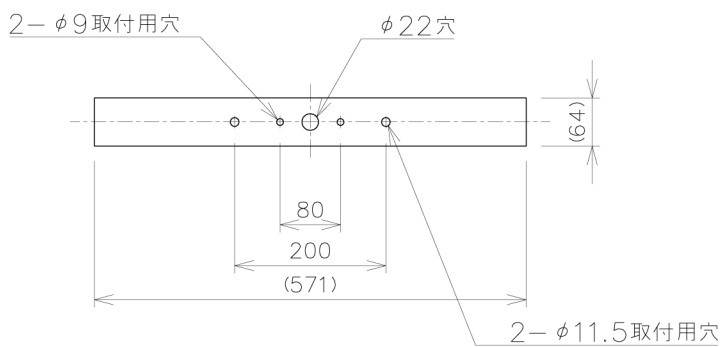

231121

190530

△ 安全上のご注意

- 防雨形器具ですが、風呂場等の湿気の多い場所には取付け出来ません。感電・火災の原因となることがあります。
- 振動や衝撃のある場所、高所で強風の吹くおそれのある場所、冠水のおそれのある場所には取付けしないでください。落下・感電・火災の原因となることがあります。
- 合板やベニヤなどの柔らかい木材には取付けしないでください。取付けに不備がありますと落下の原因となることがあります。

7													
6										器具タイプ	・防雨形 ・電源電圧100V		
5	LEDユニット	-	1	333.6W(3000K)								IP67	
4	取付アーム	SUS	1	-						適合ランプ	LED (3000K)		
3	本体	ADC	1	黒色レザー tone 塗装									333.6W
2	カバーガラス	ガラス	1	クリア						色種			
1	トップカバー	ADC	1	黒色レザー tone 塗装									
品番	品名	材質	数量	摘要				カタログ番号	T4432B	型番	B7TF-17B7-1B		
第三角法	作図	単位	mm	尺度	-	質量	24.9kg						