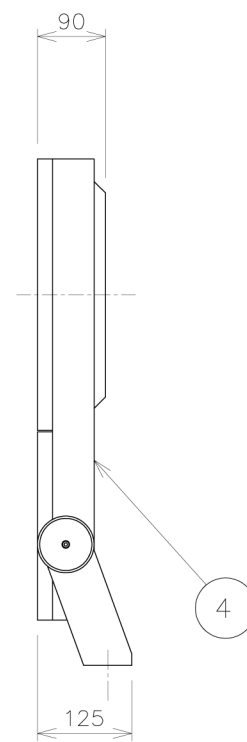

231121

190530

△ 安全上のご注意

- 防雨形器具ですが、風呂場等の湿気の多い場所には取付け出来ません。感電・火災の原因となることがあります。
- 振動や衝撃のある場所、高所で強風の吹くおそれのある場所、冠水のおそれのある場所には取付けしないでください。落下・感電・火災の原因となることがあります。
- 合板やベニヤなどの柔らかい木材には取付けしないでください。取付けに不備がありますと落下の原因となることがあります。

7													
6										器具タイプ	・防雨形 ・電源電圧100V		
5	LEDユニット	-	1	333.6W(3000K)								IP67	
4	取付アーム	SUS	1	-						適合ランプ	LED (3000K)		
3	本体	ADC	1	黒色レザー tone 塗装									333.6W
2	カバーガラス	ガラス	1	クリア						色種			
1	トップカバー	ADC	1	黒色レザー tone 塗装									
品番	品名	材質	数量	摘要				カタログ番号	T4432B	型番	B7TF-17B7-1B		
第三角法	作図	単位	mm	尺度	-	質量	24.9kg						