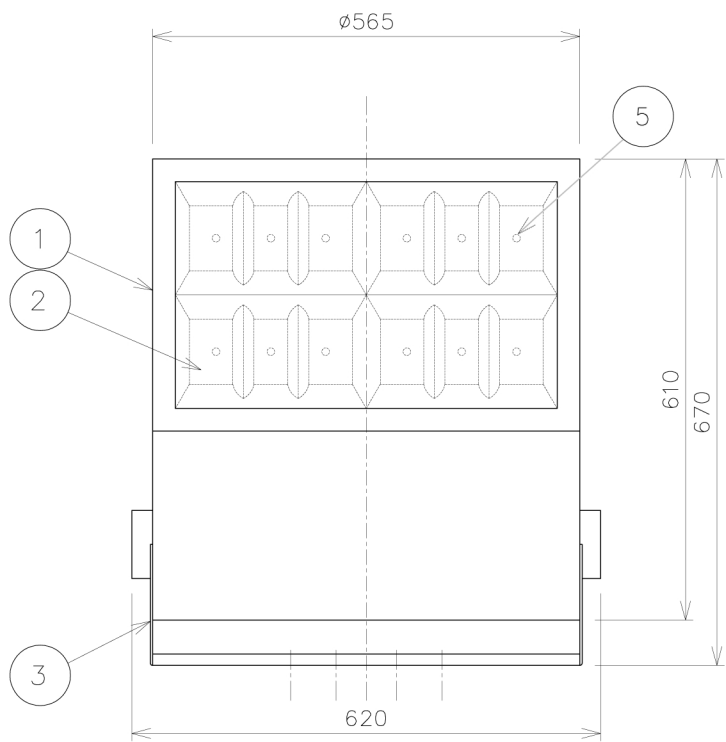

231121

190530

△ 安全上のご注意

- 防雨形器具ですが、風呂場等の湿気の多い場所には取付け出来ません。感電・火災の原因となることがあります。
- 振動や衝撃のある場所、高所で強風の吹くおそれのある場所、冠水のおそれのある場所には取付けしないでください。落下・感電・火災の原因となることがあります。
- 合板やベニヤなどの柔らかい木材には取付けしないでください。取付けに不備がありますと落下の原因となることがあります。

7													
6										器具タイプ	・防雨形 ・電源電圧100V		
5	LEDユニット	-	1	333.6W(3000K)								IP67	
4	取付アーム	SUS	1	-						適合ランプ	LED (3000K)		
3	本体	ADC	1	黒色レザー tone 塗装									333.6W
2	カバーガラス	ガラス	1	クリア						色種			
1	トップカバー	ADC	1	黒色レザー tone 塗装									
品番	品名	材質	数量	摘要				カタログ番号	T4432B	型番	B7TF-17B7-1B		
第三角法	作図	単位	mm	尺度	-	質量	24.9kg						