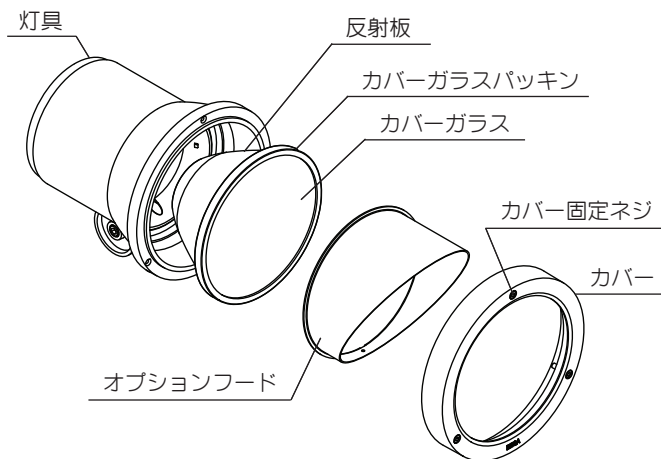

取扱説明書

フード

この度は、ヤマギワの照明器具をお買い上げくださり誠にありがとうございます。
この説明書をお読みのうえ末永くご愛用ください。また器具のお取付けにつきましては、
専門の電気工事業者にご相談ください。

部品名称

■ セット図

■ 断面図

取付方法

1. カバー固定ネジをゆるめ、カバーを取りはずしてください。
2. カバーの内側からオプションフードを挿入し、再びカバー固定ネジで灯具に固定してください。

施工時のご注意

- オプションフード取付後、カバーガラス、カバーガラスパッキン、カバー、オプションフードが正しく取り付けられているか必ず確認してください。
カバーガラスパッキンが、ズれて取り付けられたり、カバーガラス外周におさまっていないと故障や浸水の原因となります。

■ 適合灯具（カタログ番号）

- Z4270B : T4501B / T4502B
- Z4271B : T4504B
- Z4272B : T4503B