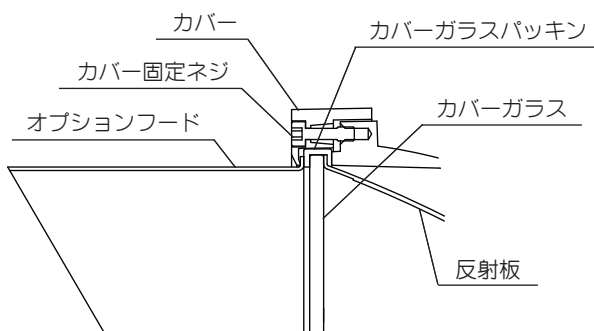

取扱説明書

フード

この度は、ヤマギワの照明器具をお買い上げくださり誠にありがとうございます。
この説明書をお読みのうえ末永くご愛用ください。また器具のお取付けにつきましては、
専門の電気工事業者にご相談ください。

部品名称

■ セット図

■ 断面図

取付方法

1. カバー固定ネジをゆるめ、カバーを取りはずしてください。
2. カバーの内側からオプションフードを挿入し、再びカバー固定ネジで灯具に固定してください。

施工時のご注意

- オプションフード取付後、カバーガラス、カバーガラスパッキン、カバー、オプションフードが正しく取り付けられているか必ず確認してください。
カバーガラスパッキンが、ズれて取り付けられたり、カバーガラス外周におさまっていないと故障や浸水の原因となります。

■ 適合灯具（カタログ番号）

- Z4270B : T4501B / T4502B
- Z4271B : T4504B
- Z4272B : T4503B