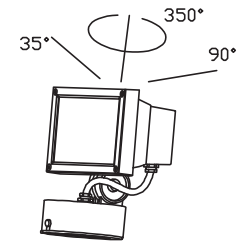

180524 231121

定格消費電力	
入力電圧	100V
周波数	50/60Hz
入力電流	
消費電力	30.4W

定格光束	3504lm
------	--------

△ 安全上のご注意

- 防雨形器具ですが、風呂場等の湿気の多い場所には取付け出来ません。感電・火災の原因となることがあります。
- 振動や衝撃のある場所、高所で強風の吹くおそれのある場所、冠水のおそれのある場所には取付けしないでください。落下・感電・火災の原因となることがあります。
- 合板やベニヤなどの柔らかい木材には取付けしないでください。取付けに不備がありますと落下の原因となることがあります。

7	端子台	-	1	2P	器具 タイプ	<ul style="list-style-type: none"> ・取付方向：壁付、天井付、上向使用 ・防雨形 ・電源電圧100V 	IP65		
6	角度固定ボルト	SUS-B	1	M6六角穴付き					
5	取付板	ADC	1	白色レザートーン塗装	使用 光源	LED (3000K)	27.3W		
4	フランジ	ADC	1	白色レザートーン塗装					
3	カバーガラス	強化ガラス	1	クリア内面模様入り	色種				
2	本体カバー固定ネジ	SUS-B	4	M6六角穴付き					
1	本体カバー	ADC	1	白色レザートーン塗装	カタログ 番号	T4508W	型番	B7TF-05B6-1W	
品番	品名	材質	数量	摘要					
第三角法		作図	開発	単位	mm	尺度	-	質量	2.6 kg