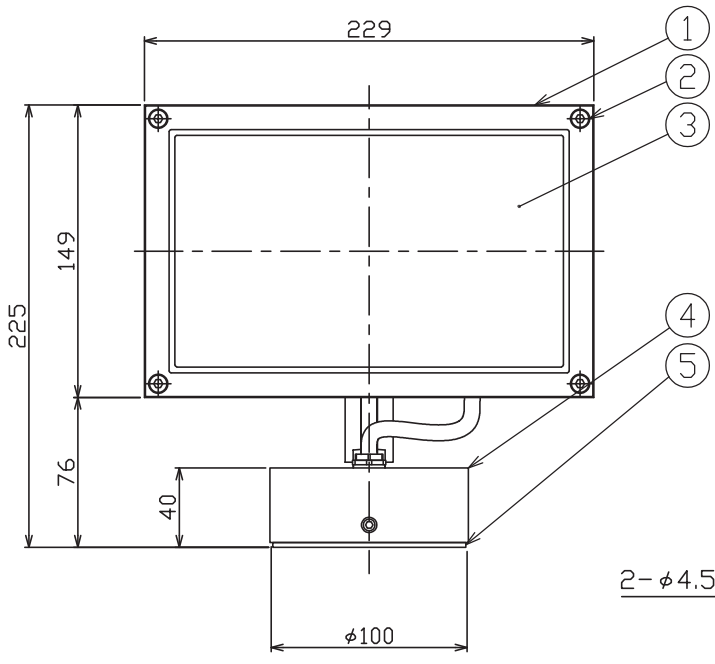

180524 231121

定格消費電力	
入力電圧	100V
周波数	50/60Hz
入力電流	
消費電力	30.4W

定格光束	3504lm
------	--------

△ 安全上のご注意

- 防雨形器具ですが、風呂場等の湿気の多い場所には取付け出来ません。感電・火災の原因となることがあります。
- 振動や衝撃のある場所、高所で強風の吹くおそれのある場所、冠水のおそれのある場所には取付けしないでください。落下・感電・火災の原因となることがあります。
- 合板やベニヤなどの柔らかい木材には取付けしないでください。取付けに不備がありますと落下の原因となることがあります。

7	端子台	-	1	2P	器具 タイプ	<ul style="list-style-type: none"> ・取付方向：壁付、天井付、上向使用 ・防雨形 ・電源電圧100V 	IP65		
6	角度固定ボルト	SUS-B	1	M6六角穴付き					
5	取付板	ADC	1	白色レザートーン塗装	使用 光源	LED (3000K)	27.3W		
4	フランジ	ADC	1	白色レザートーン塗装					
3	カバーガラス	強化ガラス	1	クリア内面模様入り	色種				
2	本体カバー固定ネジ	SUS-B	4	M6六角穴付き					
1	本体カバー	ADC	1	白色レザートーン塗装	カタログ 番号	T4508W	型番	B7TF-05B6-1W	
品番	品名	材質	数量	摘要					
第三角法		作図	開発	単位	mm	尺度	-	質量	2.6 kg