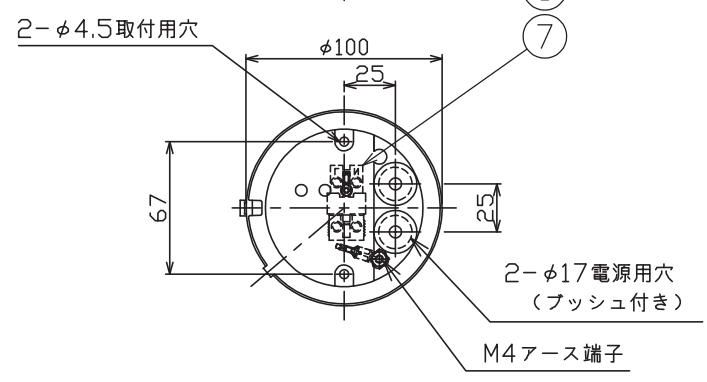

180524 231121

定格消費電力	
入力電圧	100V
周波数	50/60Hz
入力電流	
消費電力	30.4W

定格光束	3504lm
------	--------

△ 安全上のご注意

- 防雨形器具ですが、風呂場等の湿気の多い場所には取付け出来ません。感電・火災の原因となることがあります。
- 振動や衝撃のある場所、高所で強風の吹くおそれのある場所、冠水のおそれのある場所には取付けしないでください。落下・感電・火災の原因となることがあります。
- 合板やベニヤなどの柔らかい木材には取付けしないでください。取付けに不備がありますと落下の原因となることがあります。

7	端子台	-	1	2P	器具 タイプ	<ul style="list-style-type: none"> ・取付方向：壁付、天井付、上向使用 ・防雨形 ・電源電圧100V 	IP65		
6	角度固定ボルト	SUS-B	1	M6六角穴付き					
5	取付板	ADC	1	白色レザートーン塗装	使用 光源	LED (3000K)	27.3W		
4	フランジ	ADC	1	白色レザートーン塗装					
3	カバーガラス	強化ガラス	1	クリア内面模様入り	色種				
2	本体カバー固定ネジ	SUS-B	4	M6六角穴付き					
1	本体カバー	ADC	1	白色レザートーン塗装	カタログ 番号	T4508W	型番	B7TF-05B6-1W	
品番	品名	材質	数量	摘要					
第三角法		作図	開発	単位	mm	尺度	-	質量	2.6 kg