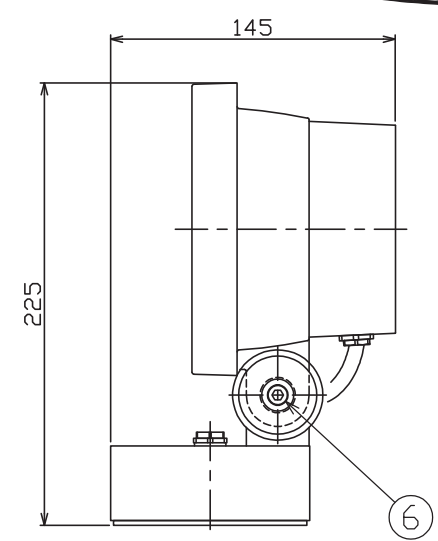

180524 231121

定格消費電力	
入力電圧	100V
周波数	50/60Hz
入力電流	
消費電力	30.4W

定格光束	3504lm
------	--------

△ 安全上のご注意

- 防雨形器具ですが、風呂場等の湿気の多い場所には取付け出来ません。感電・火災の原因となることがあります。
- 振動や衝撃のある場所、高所で強風の吹くおそれのある場所、冠水のおそれのある場所には取付けしないでください。落下・感電・火災の原因となることがあります。
- 合板やベニヤなどの柔らかい木材には取付けしないでください。取付けに不備がありますと落下の原因となることがあります。

7	端子台	-	1	2P	器具 タイプ	<ul style="list-style-type: none"> ・取付方向：壁付、天井付、上向使用 ・防雨形 ・電源電圧100V 	IP65		
6	角度固定ボルト	SUS-B	1	M6六角穴付き					
5	取付板	ADC	1	白色レザートーン塗装	使用 光源	LED (3000K)	27.3W		
4	フランジ	ADC	1	白色レザートーン塗装					
3	カバーガラス	強化ガラス	1	クリア内面模様入り	色種				
2	本体カバー固定ネジ	SUS-B	4	M6六角穴付き					
1	本体カバー	ADC	1	白色レザートーン塗装	カタログ 番号	T4508W	型番	B7TF-05B6-1W	
品番	品名	材質	数量	摘要					
第三角法		作図	開発	単位	mm	尺度	-	質量	2.6 kg