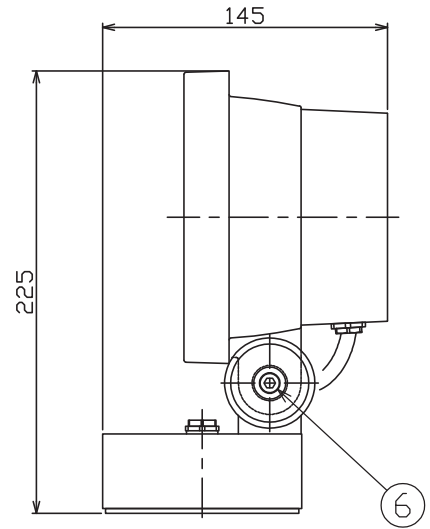

180524 231121

定格消費電力	
入力電圧	100V
周波数	50/60Hz
入力電流	
消費電力	30.4W

定格光束	3404lm
------	--------

△ 安全上のご注意

- 防雨形器具ですが、風呂場等の湿気の多い場所には取付け出来ません。感電・火災の原因となることがあります。
- 振動や衝撃のある場所、高所で強風の吹くおそれのある場所、冠水のおそれのある場所には取付けしないでください。落下・感電・火災の原因となることがあります。
- 合板やベニヤなどの柔らかい木材には取付けしないでください。取付けに不備がありますと落下の原因となることがあります。

7	端子台	-	1	2P	器具 タイプ	<ul style="list-style-type: none"> ・取付方向：壁付、天井付、上向使用 ・防雨形 ・電源電圧100V 	IP65	
6	角度固定ボルト	SUS-B	1	M6六角穴付き				
5	取付板	ADC	1	白色レザートーン塗装	使用 光源	LED (3000K)	27.3W	
4	フランジ	ADC	1	白色レザートーン塗装				
3	カバーガラス	強化ガラス	1	クリア内面模様入り	色種			
2	本体カバー固定ネジ	SUS-B	4	M6六角穴付き				
1	本体カバー	ADC	1	白色レザートーン塗装	カタログ 番号	T4507W	型番	B7TF-04B9-1W
品番	品名	材質	数量	摘要				
第三角法	作図	開発	単位	mm	尺度	-	質量	2.6 kg