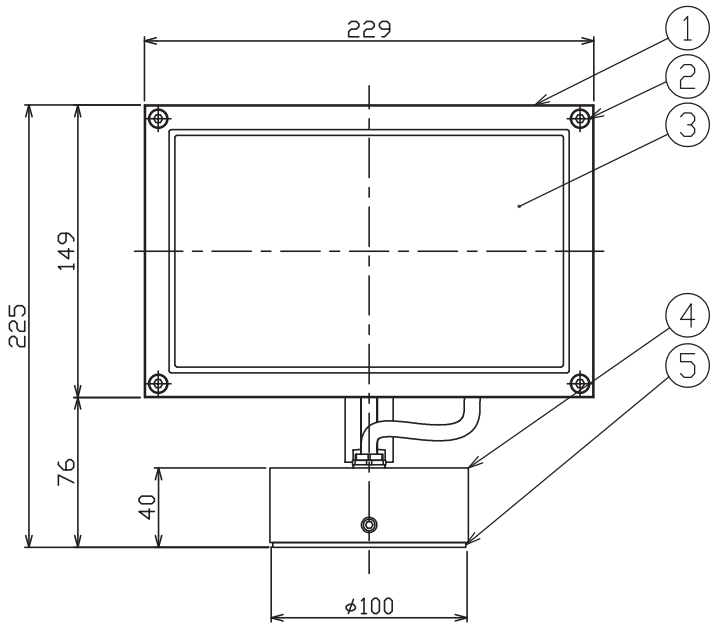

180524 231121

定格消費電力	
入力電圧	100V
周波数	50/60Hz
入力電流	
消費電力	30.4W

定格光束	3404lm
------	--------

△ 安全上のご注意

- 防雨形器具ですが、風呂場等の湿気の多い場所には取付け出来ません。感電・火災の原因となることがあります。
- 振動や衝撃のある場所、高所で強風の吹くおそれのある場所、冠水のおそれのある場所には取付けしないでください。落下・感電・火災の原因となることがあります。
- 合板やベニヤなどの柔らかい木材には取付けしないでください。取付けに不備がありますと落下の原因となることがあります。

7	端子台	-	1	2P	器具 タイプ	<ul style="list-style-type: none"> ・取付方向：壁付、天井付、上向使用 ・防雨形 ・電源電圧100V 	IP65	
6	角度固定ボルト	SUS-B	1	M6六角穴付き				
5	取付板	ADC	1	白色レザートーン塗装	使用 光源	LED (3000K)	27.3W	
4	フランジ	ADC	1	白色レザートーン塗装				
3	カバーガラス	強化ガラス	1	クリア内面模様入り	色種			
2	本体カバー固定ネジ	SUS-B	4	M6六角穴付き				
1	本体カバー	ADC	1	白色レザートーン塗装	カタログ 番号	T4507W	型番	B7TF-04B9-1W
品番	品名	材質	数量	摘要				
第三角法	作図	開発	単位	mm	尺度	-	質量	2.6 kg