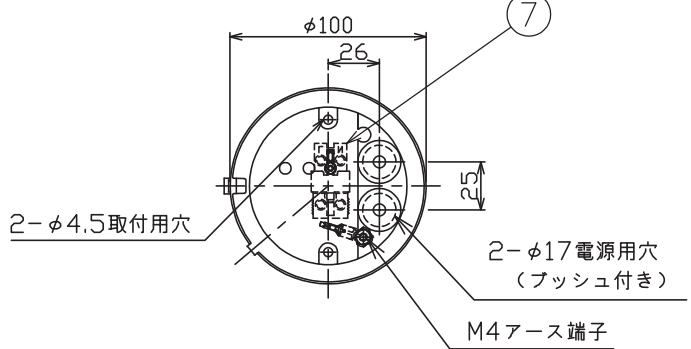

180524 231121

定格消費電力	
入力電圧	100V
周波数	50/60Hz
入力電流	
消費電力	30.4W

定格光束	3404lm
------	--------

△ 安全上のご注意

- 防雨形器具ですが、風呂場等の湿気の多い場所には取付け出来ません。感電・火災の原因となることがあります。
- 振動や衝撃のある場所、高所で強風の吹くおそれのある場所、冠水のおそれのある場所には取付けしないでください。落下・感電・火災の原因となることがあります。
- 合板やベニヤなどの柔らかい木材には取付けしないでください。取付けに不備がありますと落下の原因となることがあります。

7	端子台	-	1	2P	器具 タイプ	<ul style="list-style-type: none"> ・取付方向：壁付、天井付、上向使用 ・防雨形 ・電源電圧100V 	IP65	
6	角度固定ボルト	SUS-B	1	M6六角穴付き				
5	取付板	ADC	1	白色レザートーン塗装	使用 光源	LED (3000K)	27.3W	
4	フランジ	ADC	1	白色レザートーン塗装				
3	カバーガラス	強化ガラス	1	クリア内面模様入り	色種			
2	本体カバー固定ネジ	SUS-B	4	M6六角穴付き				
1	本体カバー	ADC	1	白色レザートーン塗装	カタログ 番号	T4507W	型番	B7TF-04B9-1W
品番	品名	材質	数量	摘要				
第三角法	作図	開発	単位	mm	尺度	-	質量	2.6 kg