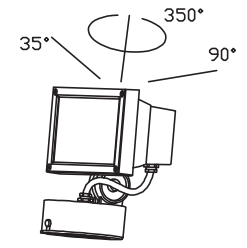

180524 231121

定格消費電力	
入力電圧	100V
周波数	50/60Hz
入力電流	
消費電力	30.4W

定格光束	3404lm
------	--------

△ 安全上のご注意

- 防雨形器具ですが、風呂場等の湿気の多い場所には取付け出来ません。感電・火災の原因となることがあります。
- 振動や衝撃のある場所、高所で強風の吹くおそれのある場所、冠水のおそれのある場所には取付けしないでください。落下・感電・火災の原因となることがあります。
- 合板やベニヤなどの柔らかい木材には取付けしないでください。取付けに不備がありますと落下の原因となることがあります。

7	端子台	-	1	2P	器具 タイプ	<ul style="list-style-type: none"> ・取付方向：壁付、天井付、上向使用 ・防雨形 ・電源電圧100V 	IP65	
6	角度固定ボルト	SUS-B	1	M6六角穴付き				
5	取付板	ADC	1	白色レザートーン塗装	使用 光源	LED (3000K)	27.3W	
4	フランジ	ADC	1	白色レザートーン塗装				
3	カバーガラス	強化ガラス	1	クリア内面模様入り	色種			
2	本体カバー固定ネジ	SUS-B	4	M6六角穴付き				
1	本体カバー	ADC	1	白色レザートーン塗装	カタログ 番号	T4507W	型番	B7TF-04B9-1W
品番	品名	材質	数量	摘要				
第三角法	作図	開発	単位	mm	尺度	-	質量	2.6 kg