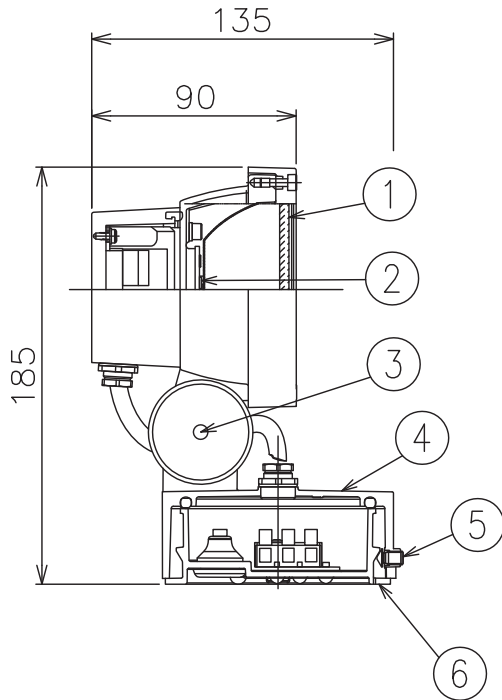

yamagiwa

- ▲ 安全上のご注意
- 防雨形器具ですが、風呂場等の湿気が多い場所には取付け出来ません。感電・火災の原因となることがあります。
  - 振動や衝撃のある場所、高所で強風の吹くおそれのある場所、冠水のおそれのある場所には取付けないでください。落下・感電・火災の原因となることがあります。
  - 合板やベニヤなどの柔らかい木材には取付けないでください。取付けに不備がありますと落下の原因となることがあります。

定格消費電力	
入力電圧	100V
周波数	50/60Hz
入力電流	
消費電力	20.5W

定格光束	2056lm
------	--------

同梱品

・取付ネジ：4X45/2ヶ

7																			
6	本体	ADC	1	粉体塗装下地、黒色レザートーン塗装						器具タイプ	・取付方向：壁付、天井付、上向使用								
5	本体カバー固定ネジ	SUS-B	4	M6							・防雨形								
4	本体カバー	ADC	1	粉体塗装下地、黒色レザートーン塗装							・電源電圧100V								IP65
3	角度固定ボルト	SUS-B	1	M6						使用光源	LED (3000K)								
2	LED	-	1	17.6W 3000K							Ra80								17.6W
1	カバーガラス	強化ガラス	1	クリア内面模様入り						色種									
品番	品名	材質	数量	摘要				カタログ番号	T4505B	型番	B7TT-00B6-1B								
第三角法	作図	開発	単位	mm	尺度	-	質量	1.6 kg											