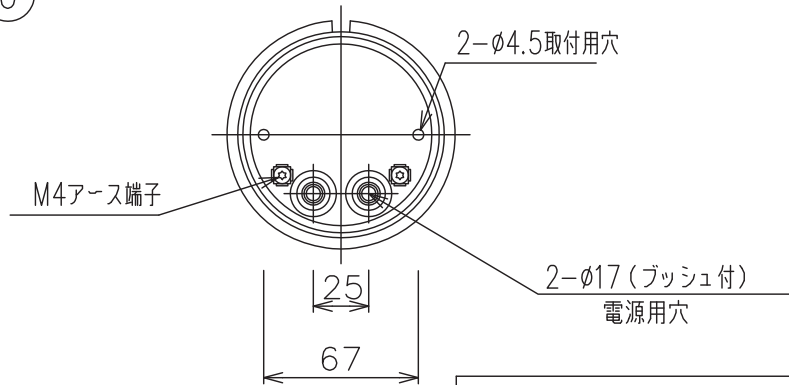

yamagiwa

- ▲ 安全上のご注意
- 防雨形器具ですが、風呂場等の湿気が多い場所には取付け出来ません。感電・火災の原因となることがあります。
  - 振動や衝撃のある場所、高所で強風の吹くおそれのある場所、冠水のおそれのある場所には取付けないでください。落下・感電・火災の原因となることがあります。
  - 合板やベニヤなどの柔らかい木材には取付けないでください。取付けに不備がありますと落下の原因となることがあります。

定格消費電力	
入力電圧	100V
周波数	50/60Hz
入力電流	
消費電力	20.5W

定格光束	2056lm
------	--------

同梱品

・取付ネジ：4X45/2ヶ

7																			
6	本体	ADC	1	粉体塗装下地、黒色レザートーン塗装						器具タイプ	・取付方向：壁付、天井付、上向使用								
5	本体カバー固定ネジ	SUS-B	4	M6							・防雨形								
4	本体カバー	ADC	1	粉体塗装下地、黒色レザートーン塗装							・電源電圧100V								IP65
3	角度固定ボルト	SUS-B	1	M6						使用光源	LED (3000K)								
2	LED	-	1	17.6W 3000K							Ra80								17.6W
1	カバーガラス	強化ガラス	1	クリア内面模様入り						色種									
品番	品名	材質	数量	摘要				カタログ番号	T4505B	型番	B7TT-00B6-1B								
第三角法	作図	開発	単位	mm	尺度	-	質量	1.6 kg											