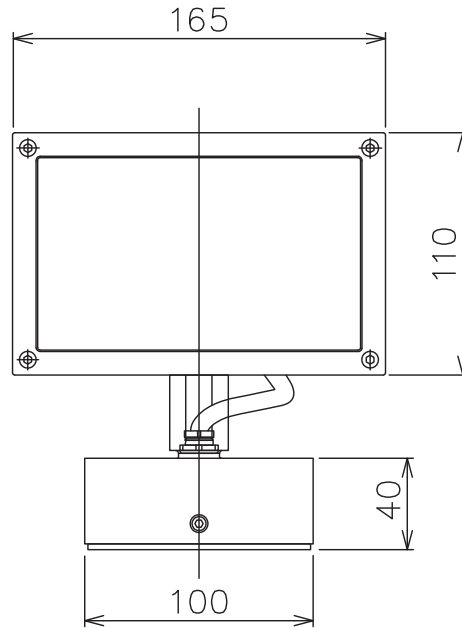

yamagiwa

- ▲ 安全上のご注意
- 防雨形器具ですが、風呂場等の湿気が多い場所には取付け出来ません。感電・火災の原因となることがあります。
  - 振動や衝撃のある場所、高所で強風の吹くおそれのある場所、冠水のおそれのある場所には取付けないでください。落下・感電・火災の原因となることがあります。
  - 合板やベニヤなどの柔らかい木材には取付けないでください。取付けに不備がありますと落下の原因となることがあります。

定格消費電力	
入力電圧	100V
周波数	50/60Hz
入力電流	
消費電力	20.5W

定格光束	2056lm
------	--------

同梱品

・取付ネジ：4X45/2ヶ

7																			
6	本体	ADC	1	粉体塗装下地、黒色レザートーン塗装						器具タイプ	・取付方向：壁付、天井付、上向使用								
5	本体カバー固定ネジ	SUS-B	4	M6							・防雨形								
4	本体カバー	ADC	1	粉体塗装下地、黒色レザートーン塗装							・電源電圧100V								IP65
3	角度固定ボルト	SUS-B	1	M6						使用光源	LED (3000K)								
2	LED	-	1	17.6W 3000K							Ra80								17.6W
1	カバーガラス	強化ガラス	1	クリア内面模様入り						色種									
品番	品名	材質	数量	摘要				カタログ番号	T4505B	型番	B7TT-00B6-1B								
第三角法	作図	開発	単位	mm	尺度	-	質量	1.6 kg											