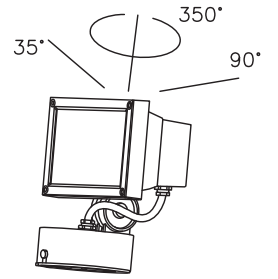

yamagiwa

- ▲ 安全上のご注意
- 防雨形器具ですが、風呂場等の湿気が多い場所には取付け出来ません。感電・火災の原因となることがあります。
  - 振動や衝撃のある場所、高所で強風の吹くおそれのある場所、冠水のおそれのある場所には取付けないでください。落下・感電・火災の原因となることがあります。
  - 合板やベニヤなどの柔らかい木材には取付けないでください。取付けに不備がありますと落下の原因となることがあります。

定格消費電力	
入力電圧	100V
周波数	50/60Hz
入力電流	
消費電力	20.5W

定格光束	2056lm
------	--------

同梱品

・取付ネジ：4X45/2ヶ

7																			
6	本体	ADC	1	粉体塗装下地、黒色レザートーン塗装						器具タイプ	・取付方向：壁付、天井付、上向使用								
5	本体カバー固定ネジ	SUS-B	4	M6							・防雨形								
4	本体カバー	ADC	1	粉体塗装下地、黒色レザートーン塗装							・電源電圧100V								IP65
3	角度固定ボルト	SUS-B	1	M6						使用光源	LED (3000K)								
2	LED	-	1	17.6W 3000K							Ra80								17.6W
1	カバーガラス	強化ガラス	1	クリア内面模様入り						色種									
品番	品名	材質	数量	摘要				カタログ番号	T4505B	型番	B7TT-00B6-1B								
第三角法	作図	開発	単位	mm	尺度	-	質量	1.6 kg											