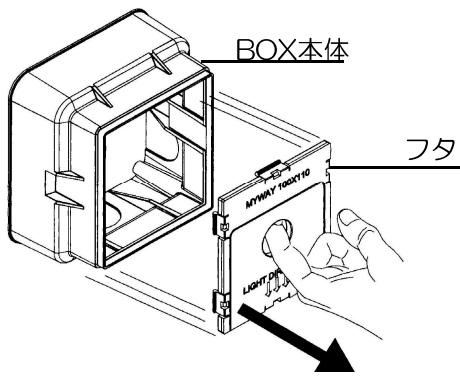

## 取付方法

■図1

■図2

■図3

■図4

※取付作業前に電源が切れていることを確認してください。  
**感電のおそれがあります。**  
 ※取付前の確認をします。取付部の強度は器具質量に十分耐えるようにしてください。不備がありますと、落下によるけがのおそれがあります。

1. フタをBOX本体から外してください。(図1)
2. BOX本体の4ヶ所はロックアウト用に薄くなっていますので必要箇所を配線用に電源穴を開けてください。(図2)
3. 電源電線をBOX本体の電源穴に通して、フタを閉めて収めてください。  
 ※BOX本体の電源穴は、必ず防水コーキング処理を行ってください。(図3)
4. 壁と水平になるようにパテ埋めをして、パテが乾き固まりましたらフタをはずしてください。(図4)