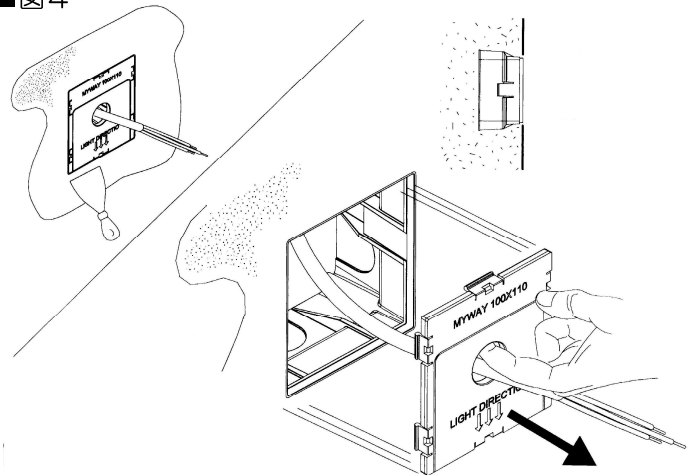

## 取付方法

■図1

■図2

■図3

■図4

※取付作業前に電源が切れていることを確認してください。  
**感電のおそれがあります。**  
 ※取付前の確認をします。取付部の強度は器具質量に十分耐えるようにしてください。不備がありますと、落下によるけがのおそれがあります。

1. フタをBOX本体から外してください。(図1)
2. BOX本体の4ヶ所はロックアウト用に薄くなっていますので必要箇所を配線用に電源穴を開けてください。(図2)
3. 電源電線をBOX本体の電源穴に通して、フタを閉めて収めてください。  
 ※BOX本体の電源穴は、必ず防水コーキング処理を行ってください。(図3)
4. 壁と水平になるようにパテ埋めをして、パテが乾き固まりましたらフタをはずしてください。(図4)

■BOX寸法

MY WAY	縦	横	深さ
110×100	132	122	73
110×200	131	221	73
210×200	230	220	73