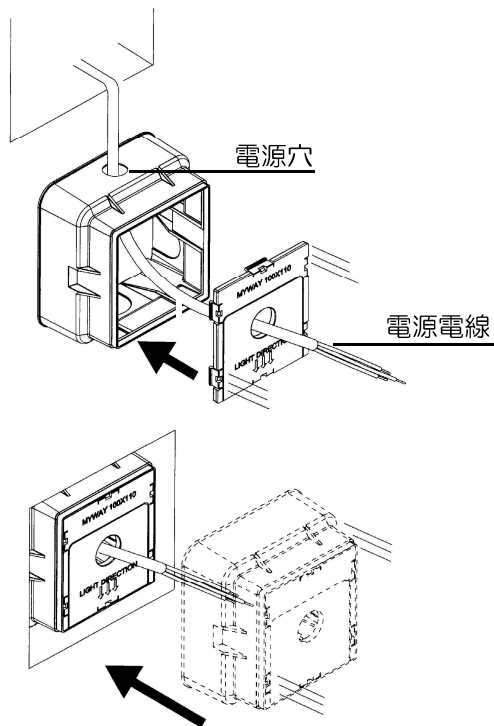

## 部品名称

## 取付方法

■図1

■図2

■図3

■図4

※取付作業前に電源が切れていることを確認してください。  
**感電のおそれがあります。**  
 ※取付前の確認をします。取付部の強度は器具質量に十分耐えるようにしてください。不備がありますと、落下によるけがのおそれがあります。

1. フタをBOX本体から外してください。(図1)
2. BOX本体の4ヶ所はロックアウト用に薄くなっていますので必要箇所を配線用に電源穴を開けてください。(図2)
3. 電源電線をBOX本体の電源穴に通して、フタを閉めて収めてください。  
 ※BOX本体の電源穴は、必ず防水コーキング処理を行ってください。(図3)
4. 壁と水平になるようにパテ埋めをして、パテが乾き固まりましたらフタをはずしてください。(図4)

■BOX寸法

MY WAY	縦	横	深さ
110×100	132	122	73
110×200	131	221	73
210×200	230	220	73