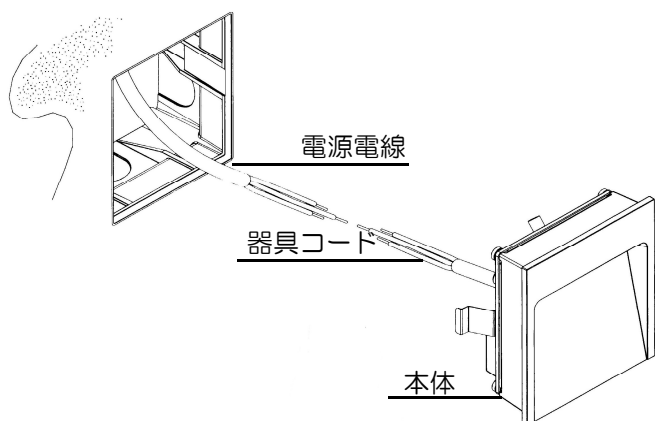

部品名称

取付方法

■図1