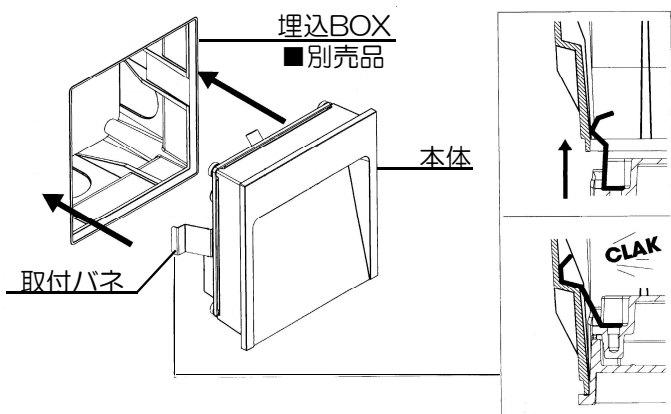

■図2

※取付作業前に電源が切れていることを確認してください。

感電のおそれがあります。

※取付前の確認をします。取付部の強度は器具質量に十分耐えるようにしてください。不備がありますと、**落下によるけがのおそれがあります。**

※取付の際は、必ず別売の専用埋込BOXをご使用ください。

1. 電源電線と本体の器具コードを結線してください。

(図1)

※結線部は自己融着テープ・絶縁テープで確実に防水・絶縁処理を行ってください。

※必ずD種接地工事を行ってください。

2. 本体の取付バネを取付BOXに滑らせて「カチッ」と音がするまで押し込んでください。(図2)

※本体と取付面の設置面は、必ず防水コーキング処理を行ってください。

定格表

名称	COLOURS	光源	使用電圧	消費電力	質量
MY WAY 110×100	WHITE	LED 3000K	100~ 240V	5W	0.52Kg
MY WAY 110×200	GRAY	LED 3000K		8W	0.95Kg
MY WAY 210×200	ANTHRACITE BLACK DEEP BROWN	LED 3000K		8W	1.44Kg

本品の規格および外観は改良のため予告なしに変更することがありますので、ご了承ください。