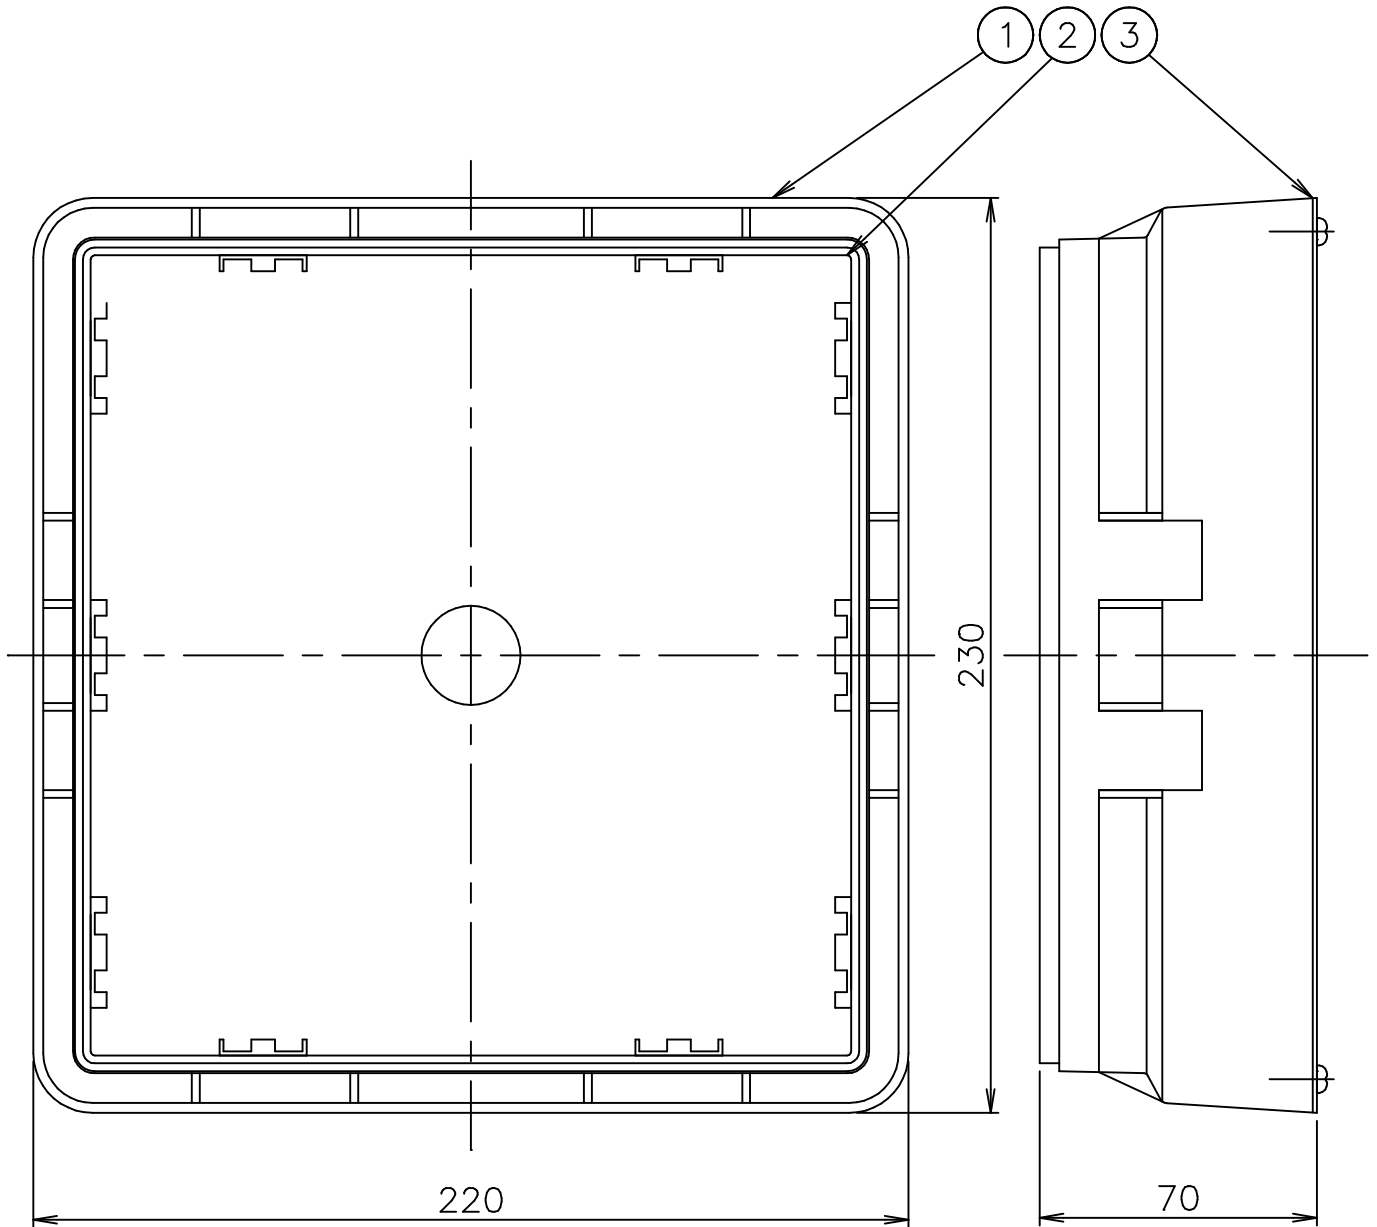

# FLOS

171130

6										器具	
5										タイプ	
4											
3	裏ブタ	SPG	1	生地						適合	
2	フタ	プラスチック	1	黒色						ランプ	
1	本体	プラスチック	1	黒色						色種	
品番	品名	材質	数量	摘要				名称		MY WAY 210×200 専用埋込BOX	
	第三角法	作図	仲西	単位	mm	尺度	—	質量	0.6	kg	