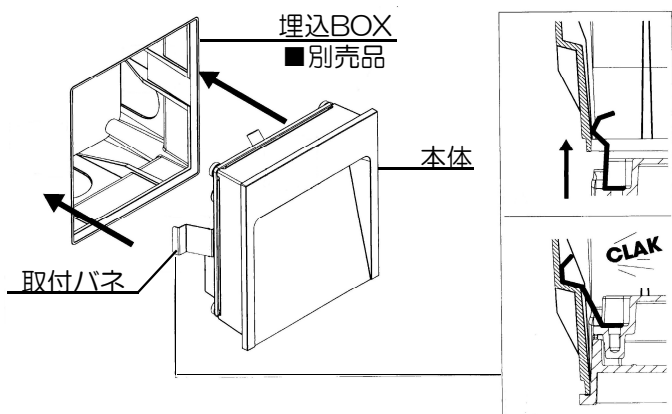

■図2

※取付作業前に電源が切れていることを確認してください。

感電のおそれがあります。

※取付前の確認をします。取付部の強度は器具質量に十分耐えるようにしてください。不備がありますと、**落下によるけがのおそれがあります。**

※取付の際は、必ず別売の専用埋込BOXをご使用ください。

1. 電源電線と本体の器具コードを結線してください。

(図1)

※結線部は自己融着テープ・絶縁テープで確実に防水・絶縁処理を行ってください。

※必ずD種接地工事を行ってください。

2. 本体の取付バネを取付BOXに滑らせて「カチッ」と音がするまで押し込んでください。(図2)

※本体と取付面の設置面は、必ず防水コーキング処理を行ってください。

定格表

名称	COLOURS	光源	使用電圧	消費電力	質量
MY WAY 110×100	WHITE	LED 3000K	100~ 240V	5W	0.52Kg
MY WAY 110×200	GRAY	LED 3000K		8W	0.95Kg
MY WAY 210×200	ANTHRACITE BLACK DEEP BROWN	LED 3000K		8W	1.44Kg

本品の規格および外観は改良のため予告なしに変更することがありますので、ご了承ください。