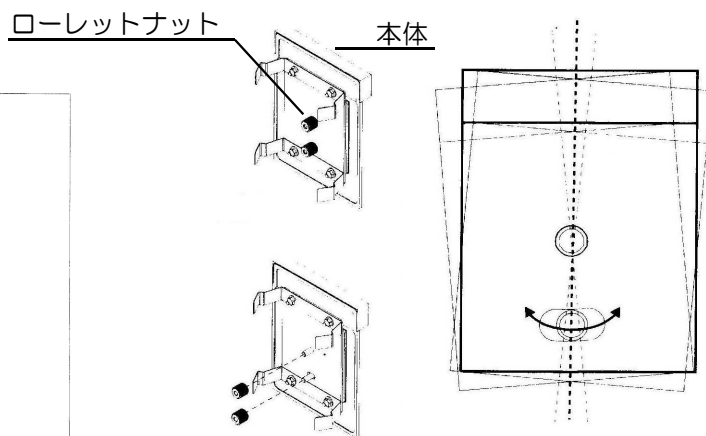

■図3

定格表

名称	COLOURS	光源	使用電圧	消費電力	質量
REAL MATTER	POLISHED COPPER BRUSHED BRONZE BRUSHED GOLD BRUSHED STEEL	LED 3W 3000K 200lm	DC24V	3W	0.6Kg

本品の規格および外観は改良のため予告なしに変更することがありますので、ご了承ください。