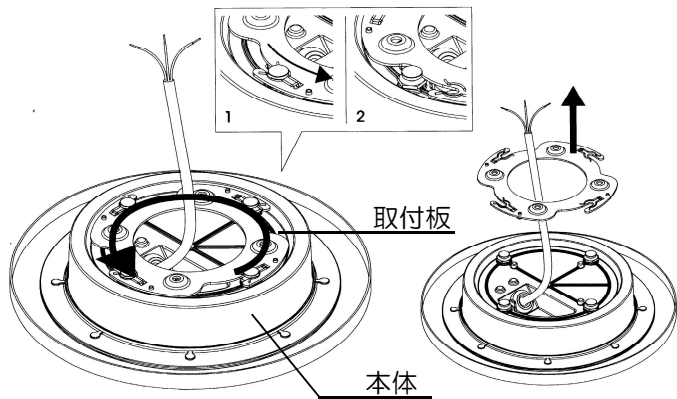

部品名称

取付方法

■図1