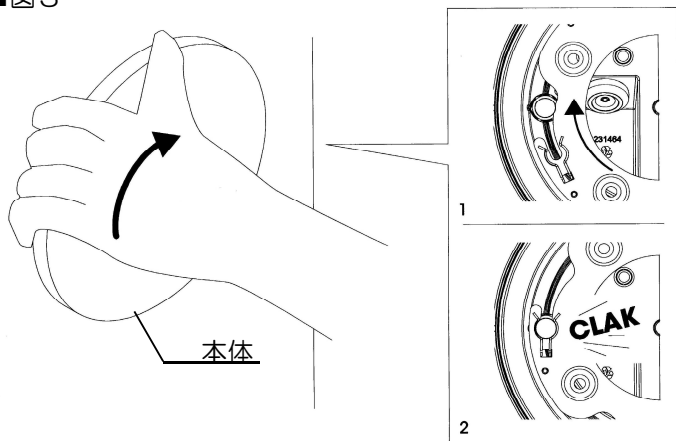

## 取付方法

■図1

■図2

■図3

※取付作業前に電源が切れていることを確認してください。  
**感電のおそれがあります。**  
 ※取付前の確認をします。取付部の強度は器具質量に十分耐えるようにしてください。不備がありますと、落下によるけがのおそれがあります。

1. 取付板を回して、本体から外してください。  
 (図1)
2. 電源電線を取付板の電源穴に通して、付属の取付ネジで取付板を取付けてください。(プラグが必要な場合はプラグを使用してください。)  
 電源電線と器具コードを結線してください。(図2)  
 ※結線部は自己融着テープ・絶縁テープで確実に防水・絶縁処理を行ってください。  
 ※必ずD種接地工事を行ってください。
3. 本体を取付板に被せ、回して「カチッ」と音がするまで確実に取付けてください。(図3)  
 ※本体と取付面の設置面は、必ず防水コーキング処理を行ってください。