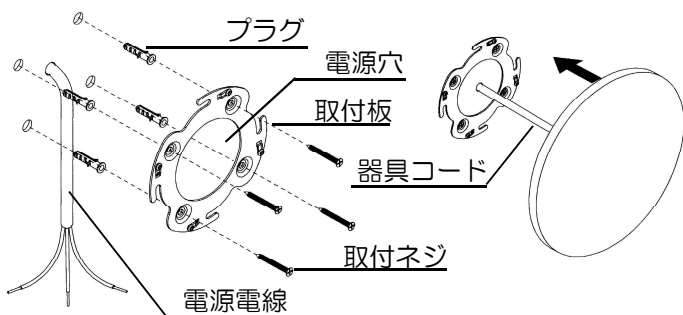

◇照明器具には寿命があります。およそ8~10年経過しますと外観に異常が無くても内部の劣化は進行しています。必ず点検・交換をする
点検せずに長時間使い続けると感電・火災・発熱・性能劣化のおそれがあります。

部品名称

取付方法

■図1

■図2

■図3

■取付ピッチ

※取付作業前に電源が切れていることを確認してください。
感電のおそれがあります。
 ※取付前の確認をします。取付部の強度は器具質量に十分耐えるようにしてください。不備がありますと、落下によるけがのおそれがあります。

1. 取付板を回して、本体から外してください。
 (図1)
2. 電源電線を取付板の電源穴に通して、付属の取付ネジで取付板を取付けてください。(プラグが必要な場合はプラグを使用してください。)
 電源電線と器具コードを結線してください。(図2)
 ※結線部は自己融着テープ・絶縁テープで確実に防水・絶縁処理を行ってください。
 ※必ずD種接地工事を行ってください。
3. 本体を取付板に被せ、回して「カチッ」と音がするまで確実に取付けてください。(図3)
 ※本体と取付面の設置面は、必ず防水コーキング処理を行ってください。