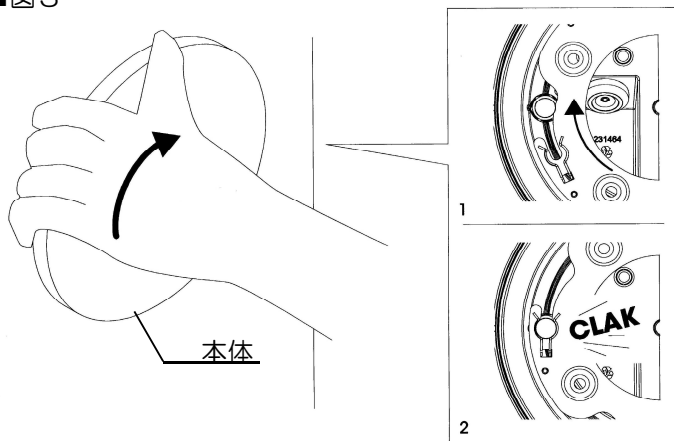

◇照明器具には寿命があります。およそ8~10年経過しますと外観に異常が無くても内部の劣化は進行しています。必ず点検・交換をする
点検せずに長時間使い続けると感電・火災・発熱・性能劣化のおそれがあります。

部品名称

取付方法

■図1

■図2

■図3

■取付ピッチ

※取付作業前に電源が切れていることを確認してください。
感電のおそれがあります。
 ※取付前の確認をします。取付部の強度は器具質量に十分耐えるようにしてください。不備がありますと、落下によるけがのおそれがあります。

1. 取付板を回して、本体から外してください。
 (図1)
2. 電源電線を取付板の電源穴に通して、付属の取付ネジで取付板を取付けてください。(プラグが必要な場合はプラグを使用してください。)
 電源電線と器具コードを結線してください。(図2)
 ※結線部は自己融着テープ・絶縁テープで確実に防水・絶縁処理を行ってください。
 ※必ずD種接地工事を行ってください。
3. 本体を取付板に被せ、回して「カチッ」と音がするまで確実に取付けてください。(図3)
 ※本体と取付面の設置面は、必ず防水コーキング処理を行ってください。