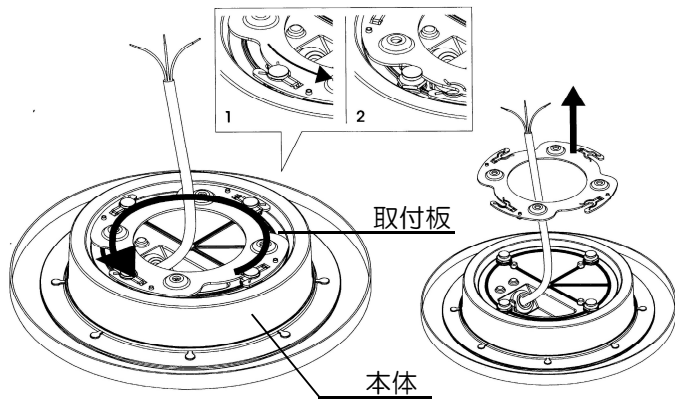

◇照明器具には寿命があります。およそ8~10年経過しますと外観に異常が無くても内部の劣化は進行しています。必ず点検・交換をする
点検せずに長時間使い続けると感電・火災・発熱・性能劣化のおそれがあります。

部品名称

取付方法

■図1

■図2

■図3

■取付ピッチ

※取付作業前に電源が切れていることを確認してください。
感電のおそれがあります。
 ※取付前の確認をします。取付部の強度は器具質量に十分耐えるようにしてください。不備がありますと、落下によるけがのおそれがあります。