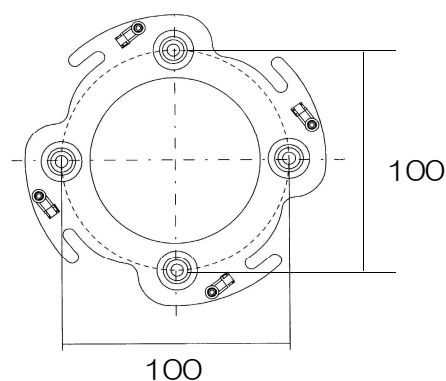

◇照明器具には寿命があります。およそ8~10年経過しますと外観に異常が無くても内部の劣化は進行しています。必ず点検・交換をする
点検せずに長時間使い続けると感電・火災・発熱・性能劣化のおそれがあります。

部品名称

取付方法

■図1

■図2

■図3

■取付ピッチ

※取付作業前に電源が切れていることを確認してください。
感電のおそれがあります。
 ※取付前の確認をします。取付部の強度は器具質量に十分耐えるようにしてください。不備がありますと、落下によるけがのおそれがあります。