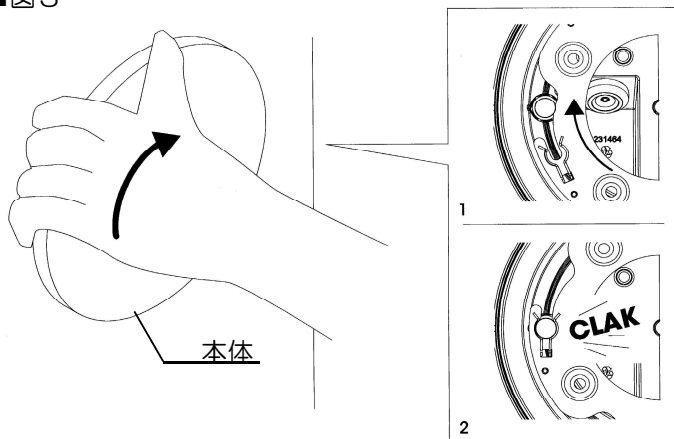

## 取付方法

■図1

■図2

■図3

■取付ピッチ

※取付作業前に電源が切れていることを確認してください。  
**感電のおそれがあります。**  
 ※取付前の確認をします。取付部の強度は器具質量に十分耐えるようにしてください。不備がありますと、落下によるけがのおそれがあります。

1. 取付板を回して、本体から外してください。  
 (図1)
2. 電源電線を取付板の電源穴に通して、付属の取付ネジで取付板を取付けてください。(プラグが必要な場合はプラグを使用してください。)  
 電源電線と器具コードを結線してください。(図2)  
 ※結線部は自己融着テープ・絶縁テープで確実に防水・絶縁処理を行ってください。  
 ※必ずD種接地工事を行ってください。
3. 本体を取付板に被せ、回して「カチッ」と音がするまで確実に取付けてください。(図3)  
 ※本体と取付面の設置面は、必ず防水コーキング処理を行ってください。