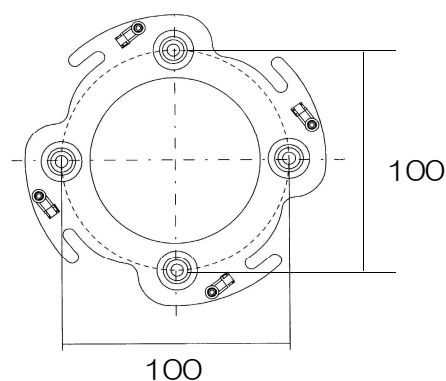

## 部品名称

## 取付方法

■図1

■図2

■図3

■取付ピッチ

※取付作業前に電源が切れていることを確認してください。  
**感電のおそれがあります。**  
 ※取付前の確認をします。取付部の強度は器具質量に十分耐えるようにしてください。不備がありますと、落下によるけがのおそれがあります。

1. 取付板を回して、本体から外してください。  
 (図1)
2. 電源電線を取付板の電源穴に通して、付属の取付ネジで取付板を取付けてください。(プラグが必要な場合はプラグを使用してください。)  
 電源電線と器具コードを結線してください。(図2)  
 ※結線部は自己融着テープ・絶縁テープで確実に防水・絶縁処理を行ってください。  
 ※必ずD種接地工事を行ってください。
3. 本体を取付板に被せ、回して「カチッ」と音がするまで確実に取付けてください。(図3)  
 ※本体と取付面の設置面は、必ず防水コーキング処理を行ってください。