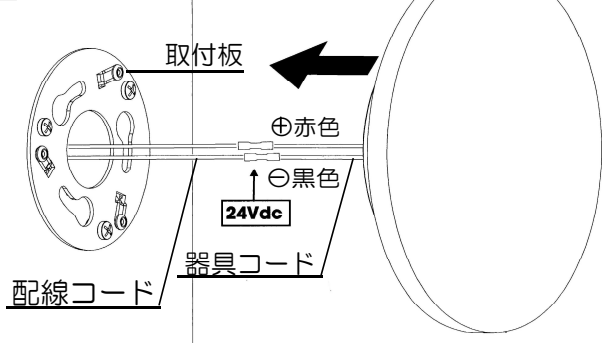

◇照明器具には寿命があります。およそ8~10年経過しますと外観に異常が無くても内部の劣化は進行しています。必ず点検・交換をする
点検せずに長時間使い続けると感電・火災・発熱・性能劣化のおそれがあります。

部品名称

取付方法

■図1

■図2

■図3

■図4

※取付作業前に電源が切れていることを確認してください。
感電のおそれがあります。
 ※取付前の確認をします。取付部の強度は器具質量に十分耐えるようにしてください。不備がありますと、落下によるけがのおそれがあります。