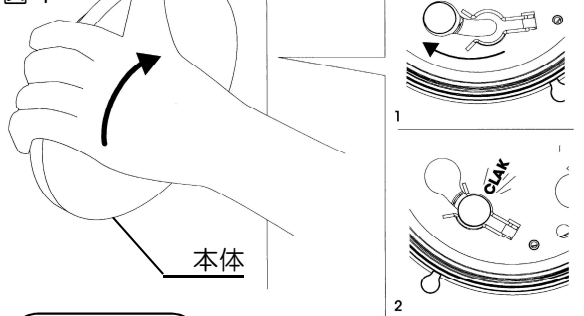

◇照明器具には寿命があります。およそ8~10年経過しますと外観に異常が無くても内部の劣化は進行しています。必ず点検・交換をする
点検せずに長時間使い続けると感電・火災・発熱・性能劣化のおそれがあります。

部品名称

取付方法

■図1

■図2

■図3

■図4

※取付作業前に電源が切れていることを確認してください。
感電のおそれがあります。
 ※取付前の確認をします。取付部の強度は器具質量に十分耐えるようにしてください。不備がありますと、落下によるけがのおそれがあります。