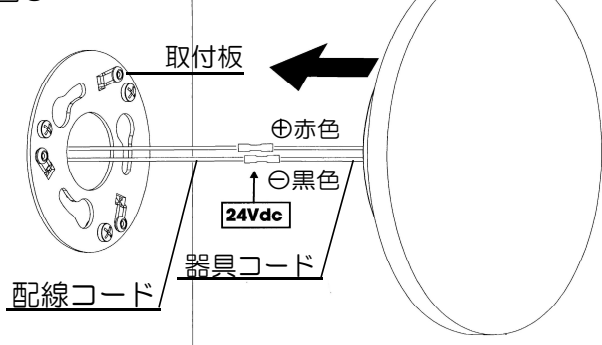

◇照明器具には寿命があります。およそ8~10年経過しますと外観に異常が無くても内部の劣化は進行しています。必ず点検・交換をする
点検せずに長時間使い続けると感電・火災・発熱・性能劣化のおそれがあります。

部品名称

取付方法

■図1

■図2

■図3

■図4

※取付作業前に電源が切れていることを確認してください。
感電のおそれがあります。
 ※取付前の確認をします。取付部の強度は器具質量に十分耐えるようにしてください。不備がありますと、落下によるけがのおそれがあります。