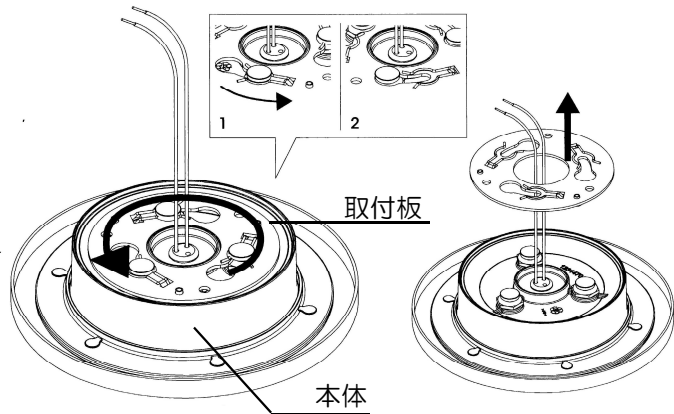

◇照明器具には寿命があります。およそ8~10年経過しますと外観に異常が無くても内部の劣化は進行しています。必ず点検・交換をする
点検せずに長時間使い続けると感電・火災・発熱・性能劣化のおそれがあります。

部品名称

取付方法

■図1

■図2

■図3

■図4

※取付作業前に電源が切れていることを確認してください。
感電のおそれがあります。
 ※取付前の確認をします。取付部の強度は器具質量に十分耐えるようにしてください。不備がありますと、落下によるけがのおそれがあります。