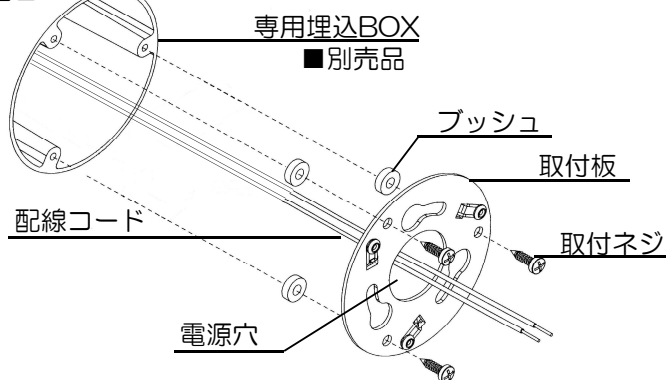

◇照明器具には寿命があります。およそ8~10年経過しますと外観に異常が無くても内部の劣化は進行しています。必ず点検・交換をする
点検せずに長時間使い続けると感電・火災・発熱・性能劣化のおそれがあります。

部品名称

取付方法

■図1

■図2

■図3

■図4

※取付作業前に電源が切れていることを確認してください。
感電のおそれがあります。
 ※取付前の確認をします。取付部の強度は器具質量に十分耐えるようにしてください。不備がありますと、落下によるけがのおそれがあります。

※このLED器具はDC24V仕様です。出力電圧DC24Vの絶縁タイプのLEDドライバをご用意ください。
 ※取付の際は、必ず別売の専用埋込BOXをご使用ください。

1. 取付板を回して、本体から外してください。(図1)
2. LEDドライバからの配線コードを取付板の電源穴に通して付属の取付ネジで取付板とプッシュを専用埋込BOXに取付けてください。(図2)
3. 配線コードと器具コードを極性に注意し結線してください。(図3)
 ※結線部は自己融着テープ・絶縁テープで確実に防水・絶縁処理を行ってください。
 ※必ずD種接地工事を行ってください。
4. 本体を取付板に被せ、回して「カチッ」と音がするまで確実に取付けてください。(図4)
 ※本体と取付面の設置面は、必ず防水コーキング処理を行ってください。