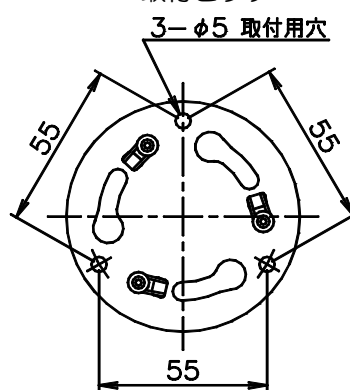

■取付ピッチ

定格表

名称	COLOURS	光源	使用電圧	消費電力	質量
CAMOUFLAGE φ140	Primer / White Gray / Deep Brown Black / Anthracite Concrete / Basaltina Stone Crema D'orcia Stone	LED 8W 3000K 913lm	DC24V	8W	max 0.45Kg

本品の規格および外観は改良のため予告なしに変更することがありますので、ご了承ください。