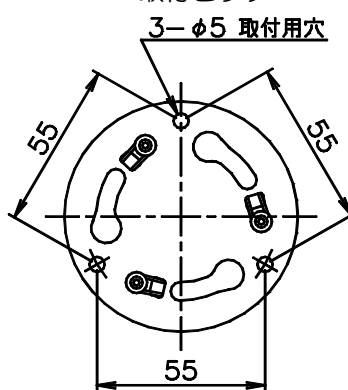

■取付ピッチ

定格表

名称	COLOURS	光源	使用電圧	消費電力	質量
CAMOUFLAGE φ140	Primer / White Gray / Deep Brown Black / Anthracite Concrete / Basaltina Stone Crema D'orcia Stone	LED 8W 3000K 913lm	DC24V	8W	max 0.45Kg

本品の規格および外観は改良のため予告なしに変更することがありますので、ご了承ください。