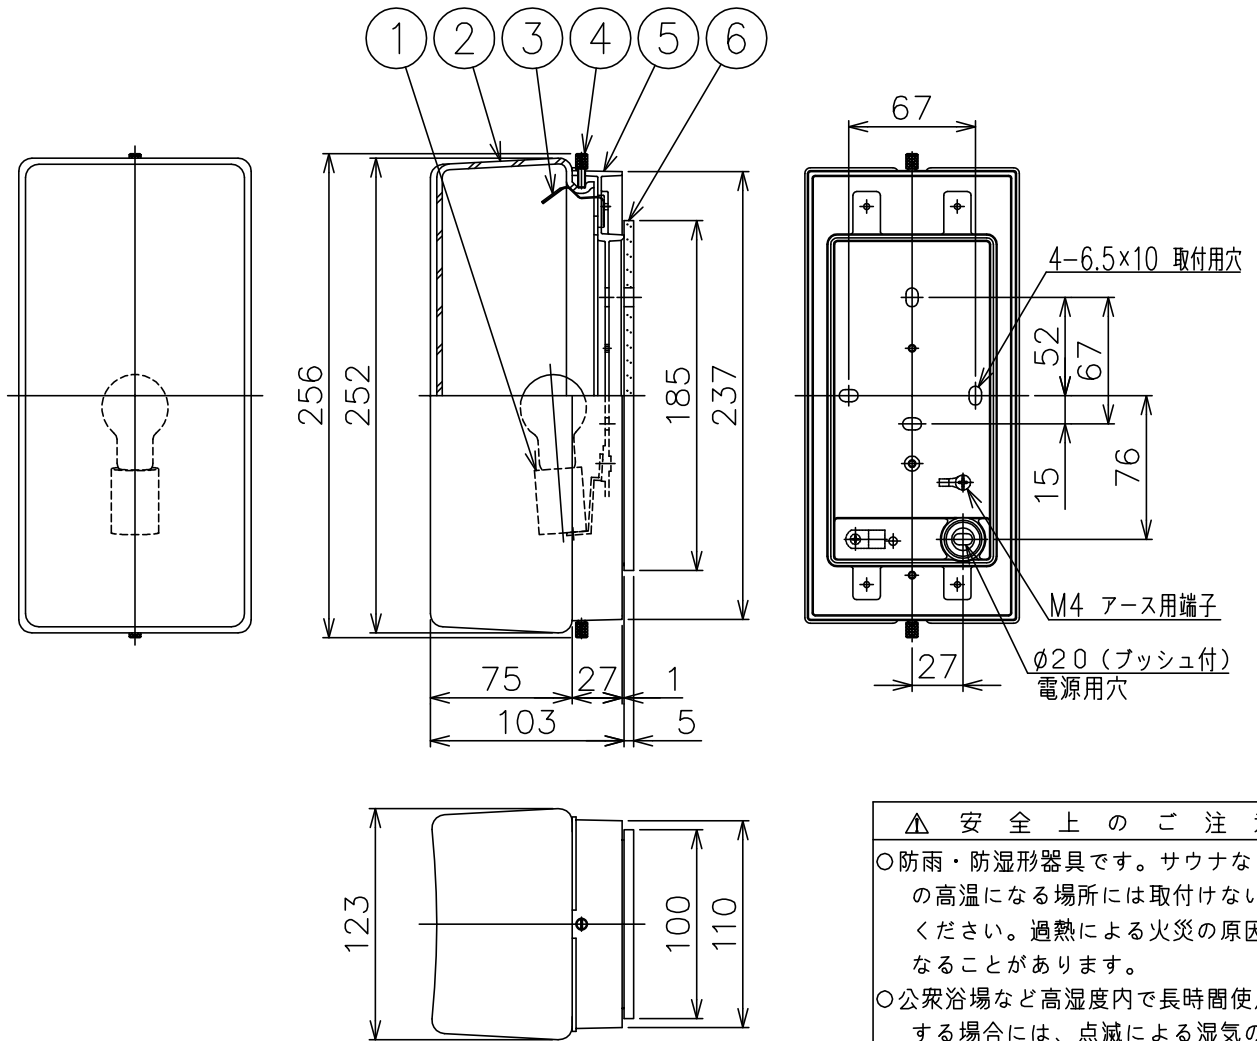

200513

適合光源 (別売)

LED光源	LED電球 E17 LDA4タイプ×1
-------	------------------------

※LED電球は製造メーカーによって発光部位置、光イメージが変化します。
また極端に形状の違うランプや、器具に干渉するランプは使用しないでください。
ご使用にあたってはLED電球の取扱説明書や注意に従ってください。
調光の対応もLED電球の取扱説明書や注意に従ってください。

同梱品

・取付ネジ：φ4×38/2ヶ

△安全上のご注意

- 防雨・防湿形器具です。サウナなどの高温になる場所には取付けないでください。過熱による火災の原因となることがあります。
- 公衆浴場など高湿度内で長時間使用する場合には、点滅による湿気の吸い込みを緩和するため、必ずアウトレットボックス等を設け、空気を流通させてください。指定外取付けは、絶縁不良による漏電・火災の原因となることがあります。
- 指定方向以外取付禁止。落下・感電・火災のおそれがあります。
- 壁面の凹凸が大きい場合には、パッキンとのすきまを防水シールでうめてください。また、背面から水のかかる場所へ取付けないでください。絶縁不良による感電・火災のおそれがあります。

7																			
6	パッキン	EPゴム	1	黒色															
5	本体	ADC	1	粉体塗装下地、黒色レザートーン塗装															
4	ローレットネジ	SUS-B	2	M4 デフリコート処理															
3	板バネ	SUS-P	4																
2	グローブ	ガラス	1	乳白色															
1	ソケット	磁器	1	E17 300V 3A															
品番	品名	材質	数量	摘要				カタログ番号	型番										
	第三角法	作図	KI	単位	mm	尺度	—	質量	1.0 kg	B2709B	60BF-15B1-1B								