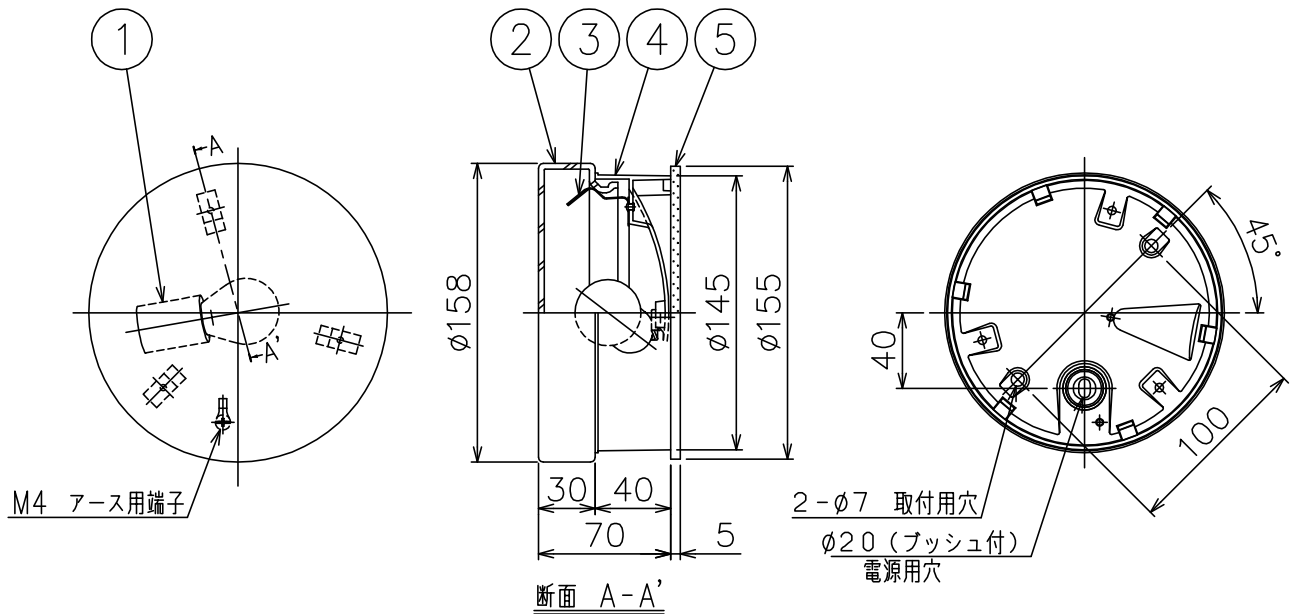

200513

適合光源 (別売)

LED光源	LED電球 E17 LDA4タイプ×1
-------	------------------------

※LED電球は製造メーカーによって発光部位置、光イメージが変化します。また極端に形状の違うランプや、器具に干渉するランプは使用しないでください。ご使用にあたってはLED電球の取扱説明書や注意に従ってください。調光の対応もLED電球の取扱説明書や注意に従ってください。

同梱品

・取付ネジ: φ4×38/2ヶ

△ 安全上のご注意

- 防雨・防湿形器具です。サウナなどの高温になる場所には取付けないでください。過熱による火災の原因となることがあります。
- 指定方向以外取付禁止。落下・感電・火災のおそれがあります。
- 壁面の凹凸が大きい場合には、パッキンとのすきまを防水シールでうめてください。また、背面から水のかかる場所へ取付けないでください。絶縁不良による感電・火災のおそれがあります。

7																				
6																				
5	パッキン	EPゴム	1	黒色																
4	本体	ADC	1	粉体塗装下地、黒色レザートーン塗装																
3	板バネ	SUS-P	3																	
2	グローブ	ガラス	1	乳白色																
1	ソケット	磁器	1	E17 300V 3A																
品番	品名	材質	数量	摘要				器具タイプ	適合光源	色種	カタログ番号	型番								
第三角法	作図	KI	単位	mm	尺度	—	質量	0.5 kg		B2707B		60BF-13B7-1B								