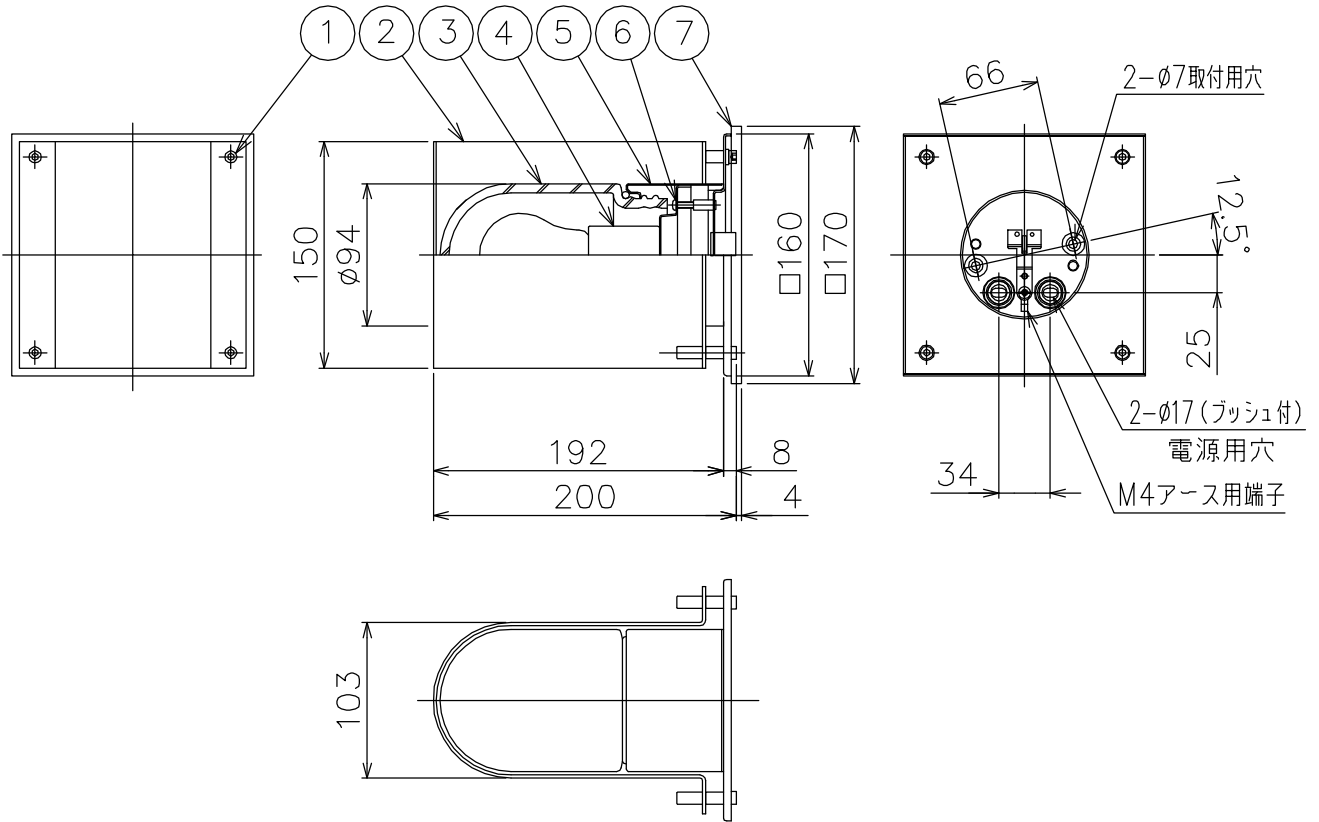

120402

同梱品

- ・取付ネジ：φ4.1×38/2ヶ
- ・六角レンチ：4mm/1ヶ

△安全上のご注意

- 防雨形器具ですが、風呂場等の湿気が多い場所には取付け出来ません。感電・火災の原因となることがあります。
- 指定方向以外取付禁止。落下・感電・火災のおそれがあります。
- 壁面の凹凸が大きい場合には、パッキンとのすきまを防水シールでうめてください。また、背面から水のかかる場所へ取付けしないでください。絶縁不良による感電・火災のおそれがあります。

7	パッキン	EPゴム	1	黒色	器具 タイプ	・取付方向：壁付使用。(上図以外の取付は不可。) ・防雨形 ・電源電圧100V	IP64		
6	固定ネジ	SUS-B	2	M4					
5	本体	CuP	1						
4	ソケット	磁器	1	E26 300V 6A	適合 ランプ	E26 電球形ハロゲンランプ クリア	33WX1		
3	グローブ	ガラス	1	クリア 泡入り					
2	本体カバー	CuP	1						
1	カバー固定ネジ	SUS-B/CB	4	M5	色種				
品番	品名	材質	数量	摘要		カタログ 番号	B8802D	型番	B9BG-02J0-1D
第三角法	作図	ki	単位	mm	尺度	—	質量	2.3 kg	