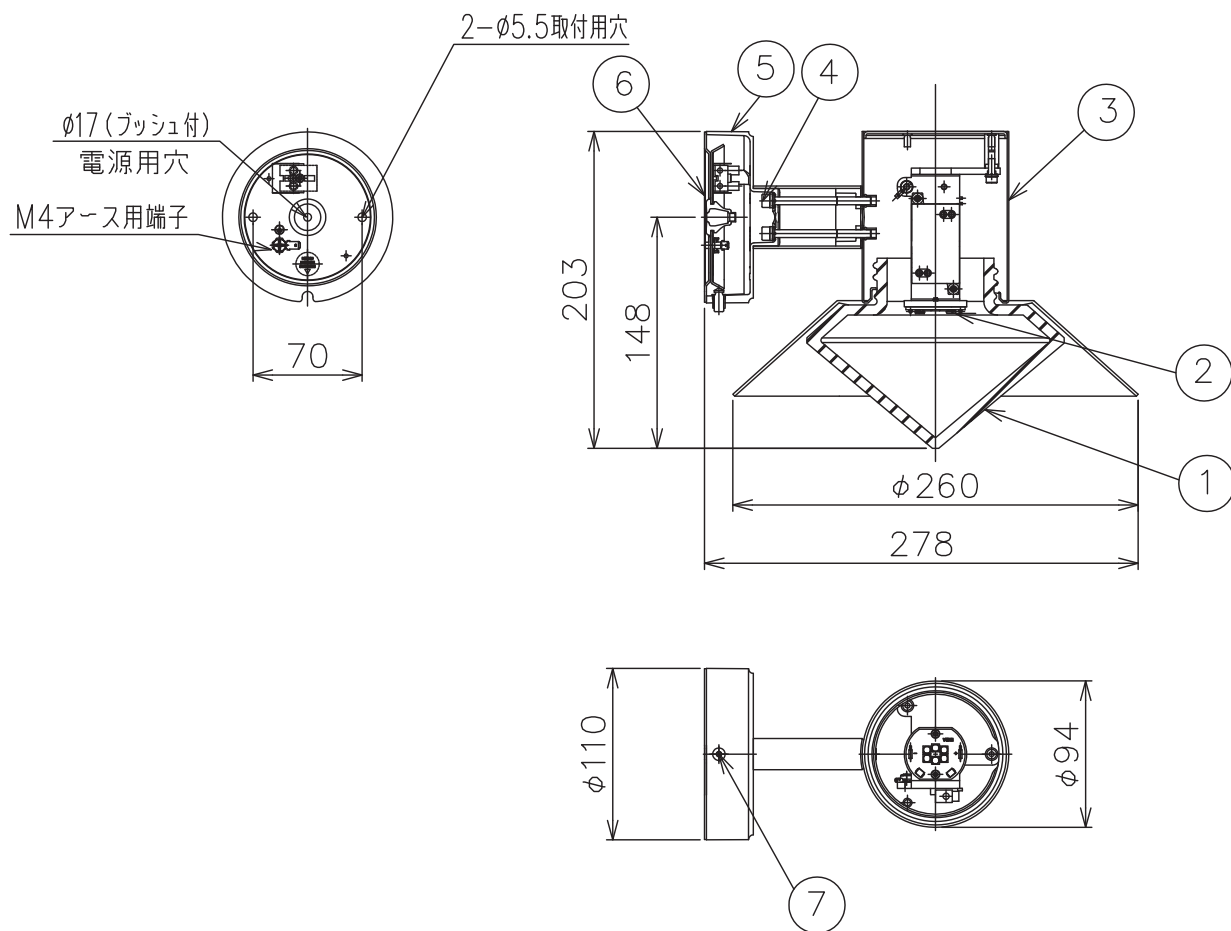

231121
160701

△ 安全上のご注意

- 防雨形器具ですが、風呂場等の湿気の多い場所には取付け出来ません。感電・火災の原因となることがあります。
- 指定方向以外取付禁止。落下・感電・火災のおそれがあります。
- 壁面の凹凸が大きい場合には、器具とのすきまを防水シールでうめてください。また、背面から水のかかる場所へ取付けないでください。絶縁不良による感電・火災のおそれがあります。

7	フランジ固定ネジ	SUS-B	1	M6	器具 タイプ	取付方向：壁付使用。(上図以外の取付は不可。) 防雨形 電源電圧100V	IP44	
6	取付プレート	SUS-P	1					
5	フランジ	CuP	1					
4	本体固定ネジ	SUS-B	2	M5	適合 ランプ	LED 3.9WX1		
3	本体	CuP	1					
2	LEDユニット		1	3.9W×1				
1	グローブ	ガラス	1	白色	色種			
品番	品名	材質	数量	摘要	カタログ 番号	K8711D	型番	B6KP-01J2-1D
第三角法	作図	開発	単位	mm	尺度	—	質量	2.2 kg