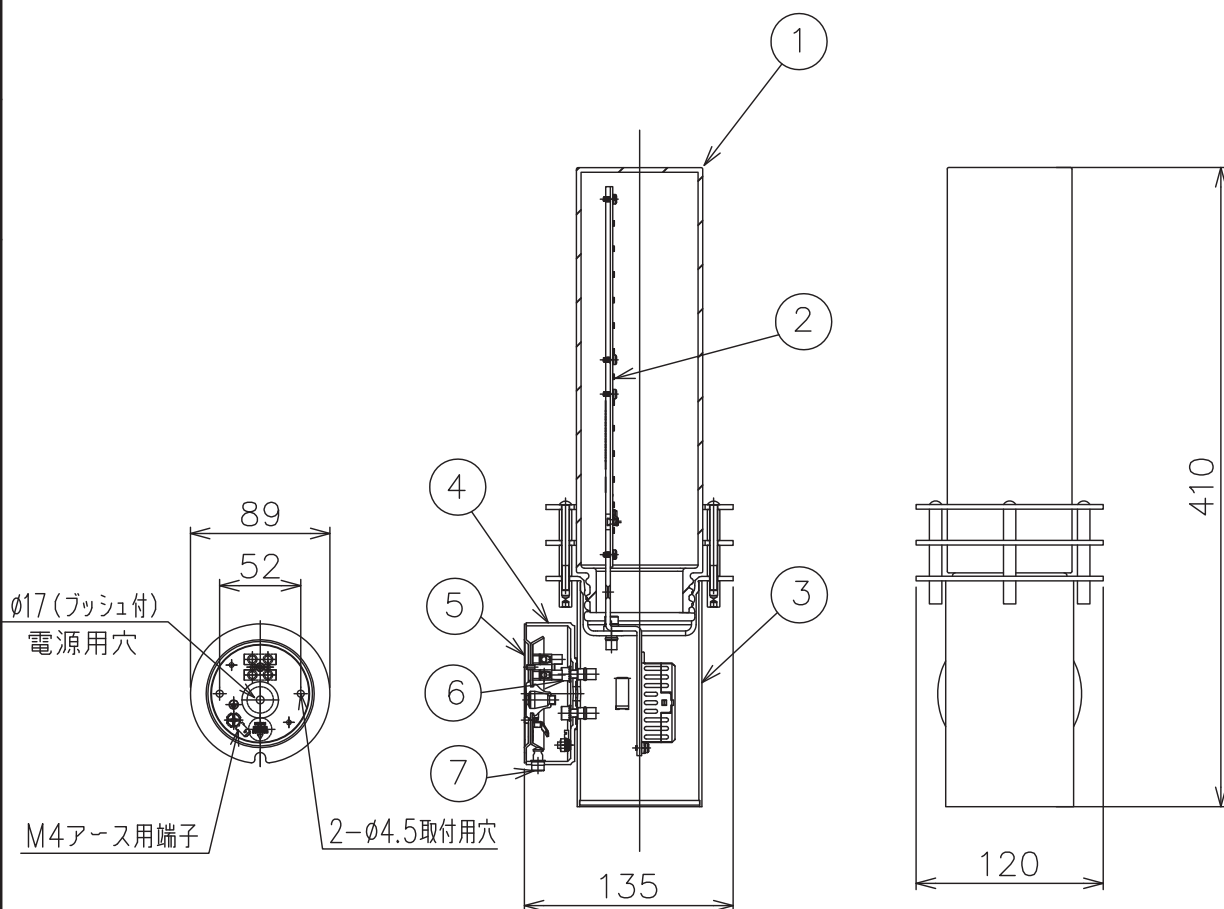

160701 231121

△ 安全上のご注意

- 防雨形器具ですが、風呂場等の湿気の多い場所には取付け出来ません。感電・火災の原因となることがあります。
- 指定方向以外取付禁止。落下・感電・火災のおそれがあります。
- 壁面の凹凸が大きい場合には、器具とのすきまを防水シールでうめてください。また、背面から水のかかる場所へ取付けないでください。絶縁不良による感電・火災のおそれがあります。

7	フランジ固定ネジ	SUS-B	1	M6	器具 タイプ	・取付方向：壁付使用。(上図以外の取付は不可。) ・防雨形 ・電源電圧100V	IP44		
6	本体固定ネジ	SUS-B	2	M5					
5	取付プレート	SUS-P	1						
4	フランジ	CuP	1		適合 ランプ	LED 2.8WX1			
3	本体	CuP	1						
2	LEDユニット		1	2.8W×1					
1	グローブ	ガラス	1	白色	色種				
品番	品名	材質	数量	摘要		カタログ 番号	K8710D	型番	B6KP-00J5-1D
第三角法	作図	開発	単位	mm	尺度	—	質量	2.0 kg	