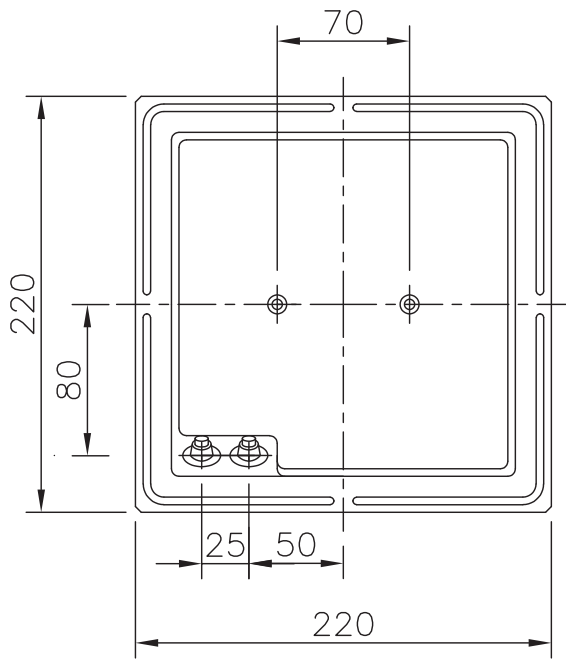

240122

190620

13					6					器具	・防雨型 壁面取付型		
12					5					タイプ	・電源電圧 AC100V	IP65	
11					4	ガード	ADC	1	黒色アクリル塗装				
10					3	グローブ	ガラス	1	内面白色加工	適合	LED(3000K)		
9					2	LEDユニット	—	1	3.8W(3000K)	ランプ	消費電力 4.8W		
8					1	本体	ADC	1	黒色アクリル塗装	色種			
7					品番	品名	材質	数量	摘要	カタログ			
										番号	K4465B	型番	B7KG-04B3-1B
第三角法	作図	購買部	単位	mm	尺度	—	質量	2.8 kg					