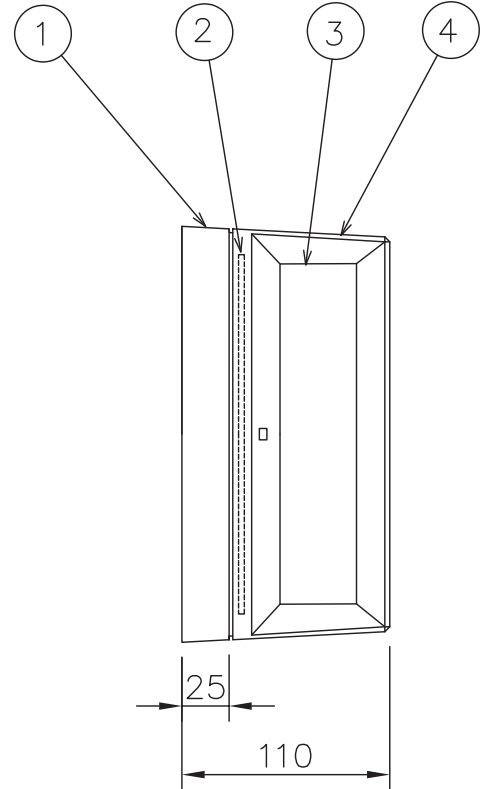

240122

190620

13					6					器具	・防雨型 壁面取付型		
12					5					タイプ	・電源電圧 AC100V	IP65	
11					4	ガード	ADC	1	黒色アクリル塗装				
10					3	グローブ	ガラス	1	内面白色加工	適合	LED(3000K)		
9					2	LEDユニット	—	1	3.8W(3000K)	ランプ	消費電力 4.8W		
8					1	本体	ADC	1	黒色アクリル塗装	色種			
7					品番	品名	材質	数量	摘要	カタログ			
										番号	K4465B	型番	B7KG-04B3-1B
第三角法	作図	購買部	単位	mm	尺度	—	質量	2.8 kg					