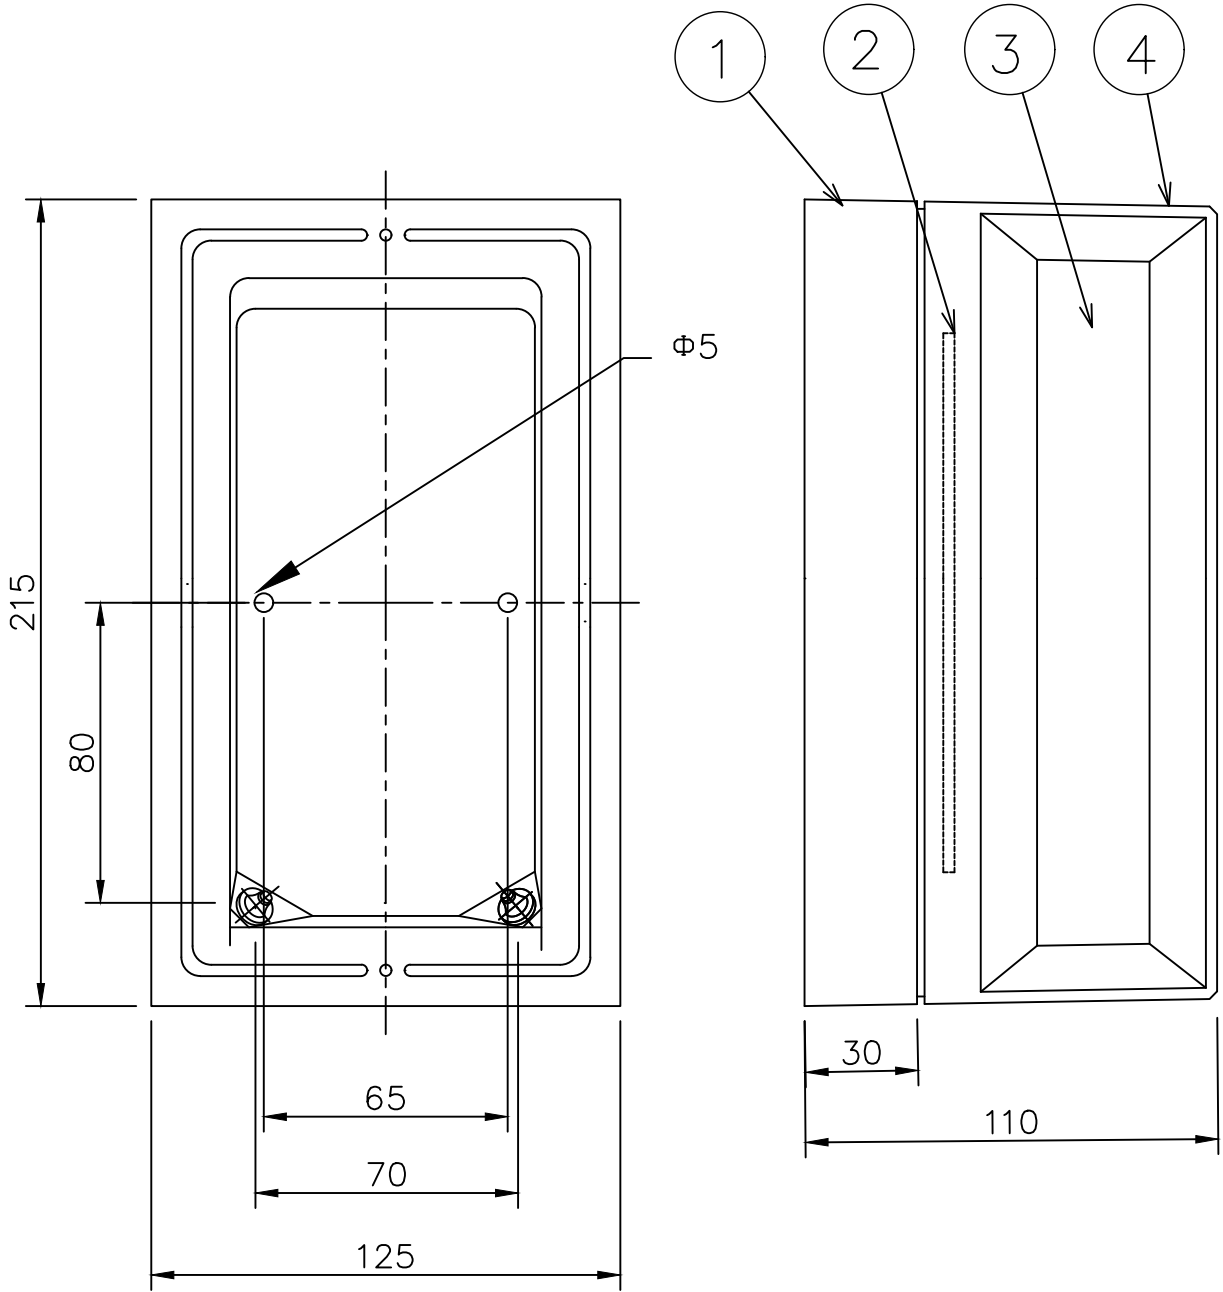

240122

191101

13					6					器具	<ul style="list-style-type: none"> ・壁付、天井付使用可 ・防雨型 ・電源電圧 AC100V 	IP65	
12				5					タイプ				
11				4	ガード	ADC	1	黒色アクリル塗装					
10				3	グローブ	ガラス	1	内面白色加工	適合	LED(3000K)	消費電力4.8W		
9				2	LEDユニット	-	1	3.8W(3000K)	ランプ				
8				1	本体	ADC	1	黒色アクリル塗装	色種				
7					品番	品名	材質	数量	摘要	カタログ	K4467B	型番	B7KG-06B8-1B
第三角法		作図	開発	単位	mm	尺度	質量	1.6	kg	番号			