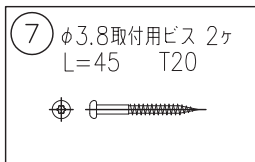

231121

170711

定格表	
入力電圧	AC100V
周波数	50/60 Hz
入力電流	
消費電力	4W
定格光束	312lm

△ 安全上のご注意

- 防雨・防湿形器具です。サウナなどの高温になる場所には取付けないでください。過熱による火災の原因となることがあります。
- 指定方向以外取付禁止。落下・感電・火災のおそれがあります。
- 壁面の凹凸が大きい場合には、パッキンとのすきまを防水シールでうめてください。また、背面から水のかかる場所へ取付けないでください。絶縁不良による感電・火災のおそれがあります。

器具タイプ	・取付方向：壁付、天井付、上向き使用。 ・防雨防湿形 ・電源電圧100V	IP65
適合ランプ	LED	2.9WX1
色種		

品番	品名	材質	数量	摘要
第三角法	作図	開発部	単位	mm
				尺度
				質量
				1.6 kg

カタログ番号	K4462B	型番	B7KG-02B9-1B
--------	--------	----	--------------

※本品の規格および外観は改良のため予告なしに変更する事がありますので、あらかじめご了承ください。