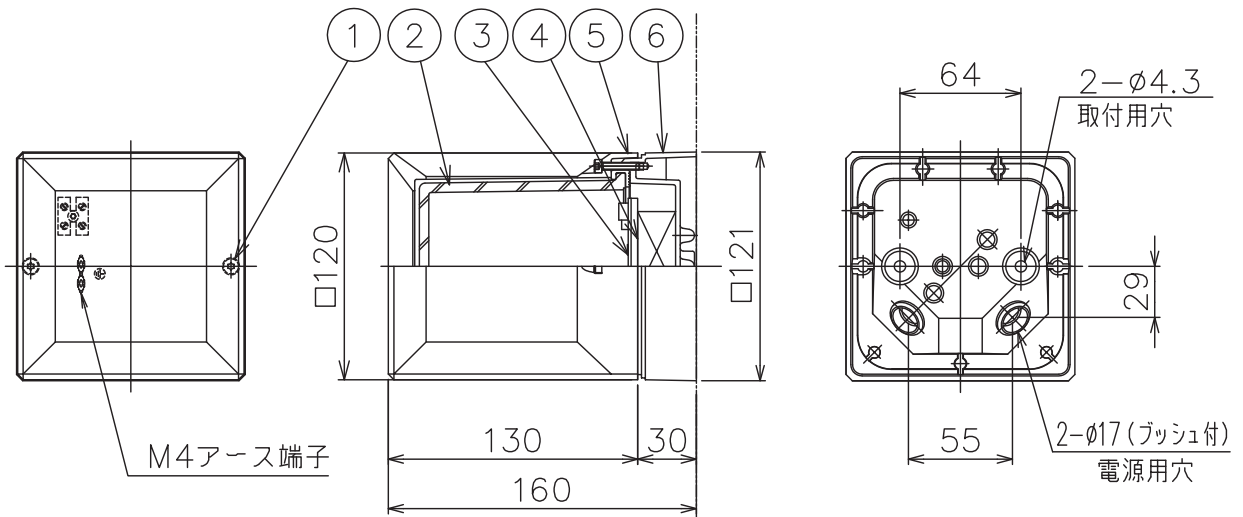

231121

170711

定格表	
入力電圧	AC100V
周波数	50/60 Hz
入力電流	
消費電力	4W
定格光束	312lm

△ 安全上のご注意

- 防雨・防湿形器具です。サウナなどの高温になる場所には取付けないでください。過熱による火災の原因となることがあります。
- 指定方向以外取付禁止。落下・感電・火災のおそれがあります。
- 壁面の凹凸が大きい場合には、パッキンとのすきまを防水シールでうめてください。また、背面から水のかかる場所へ取付けないでください。絶縁不良による感電・火災のおそれがあります。

9	電線用保護チューブ	シリコン	1	白色
8	スパースー	樹脂	2	白色
7	取付用ビス	SUS	2	—
6	本体	ADC	1	外面：黒色塗装レザートーン仕上 内面：白色塗装
5	ガード	ADC	1	黒色塗装レザートーン仕上
4	電源トランス	—	1	—
3	LEDユニット	ADC	1	黒色塗装レザートーン仕上
2	グローブ	ガラス	1	クリア内面白色塗装
1	カバー固定ネジ	SUS-B	2	M4(TROX T20)

器具タイプ	・取付方向：壁付、天井付、上向き使用。 ・防雨防湿形 ・電源電圧100V	IP65
適合ランプ	LED	2.9WX1
色種		

品番	品名	材質	数量	摘要
第三角法	作図	開発部	単位	mm
				尺度
				質量
				1.6 kg

カタログ番号	K4462B	型番	B7KG-02B9-1B
--------	--------	----	--------------

※本品の規格および外観は改良のため予告なしに変更する事がありますので、あらかじめご了承ください。