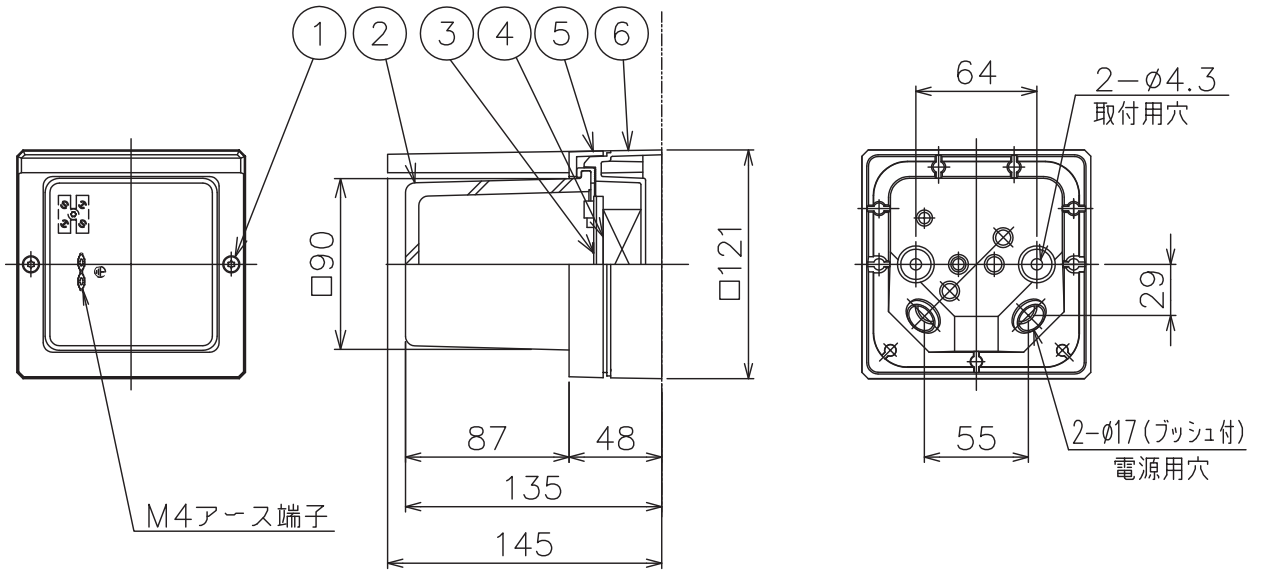

240122

170526

定格表	
入力電圧	AC100V
周波数	50/60 Hz
入力電流	
消費電力	3.9W
定格光束	288 lm

△ 安全上のご注意

- 防雨・防湿形器具です。サウナなどの高温になる場所には取付けないでください。過熱による火災の原因となることがあります。
- 指定方向以外取付禁止。落下・感電・火災のおそれがあります。
- 壁面の凹凸が大きい場合には、パッキンとのすきまを防水シールでうめてください。また、背面から水のかかる場所へ取付けないでください。絶縁不良による感電・火災のおそれがあります。

9				
8	スペーサー	樹脂	2	白色
7	取付用ビス	SUS	2	—
6	本体	ADC	1	外面：黒色塗装レザートーン仕上 内面：白色塗装
5	ガード	ADC	1	黒色塗装レザートーン仕上
4	電源トランス	—	1	—
3	LEDユニット	ADC	1	黒色塗装レザートーン仕上
2	グローブ	ガラス	1	クリア内面白色塗装
1	カバー固定ネジ	SUS-B	2	M4(TORX T20)

器具タイプ	・取付方向：壁付、天井付、上向き使用。 ・防雨防湿形 ・電源電圧100V	IP65
適合ランプ	LED	2.9WX1
色種		

品番	品名	材質	数量	摘要
第三角法	作図	開発部	単位	mm 尺度 — 質量 1.4 kg

カタログ番号	K4194B	型番	B7KL-05B8-1B
--------	--------	----	--------------

※本品の規格および外観は改良のため予告なしに変更する事がありますので、あらかじめご了承ください。