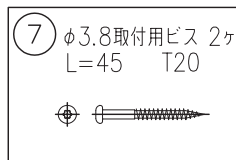

240122

170526

定格表	
入力電圧	AC100V
周波数	50/60 Hz
入力電流	
消費電力	3.9W
定格光束	288 lm

△ 安全上のご注意

- 防雨・防湿形器具です。サウナなどの高温になる場所には取付けないでください。過熱による火災の原因となることがあります。
- 指定方向以外取付禁止。落下・感電・火災のおそれがあります。
- 壁面の凹凸が大きい場合には、パッキンとのすきまを防水シールでうめてください。また、背面から水のかかる場所へ取付けないでください。絶縁不良による感電・火災のおそれがあります。

品番	品名	材質	数量	摘要
第三角法	作図	開発部	単位	mm 尺度 — 質量 1.4 kg

カタログ番号	K4194B	型番	B7KL-05B8-1B
--------	--------	----	--------------

※本品の規格および外観は改良のため予告なしに変更する事がありますので、あらかじめご了承ください。