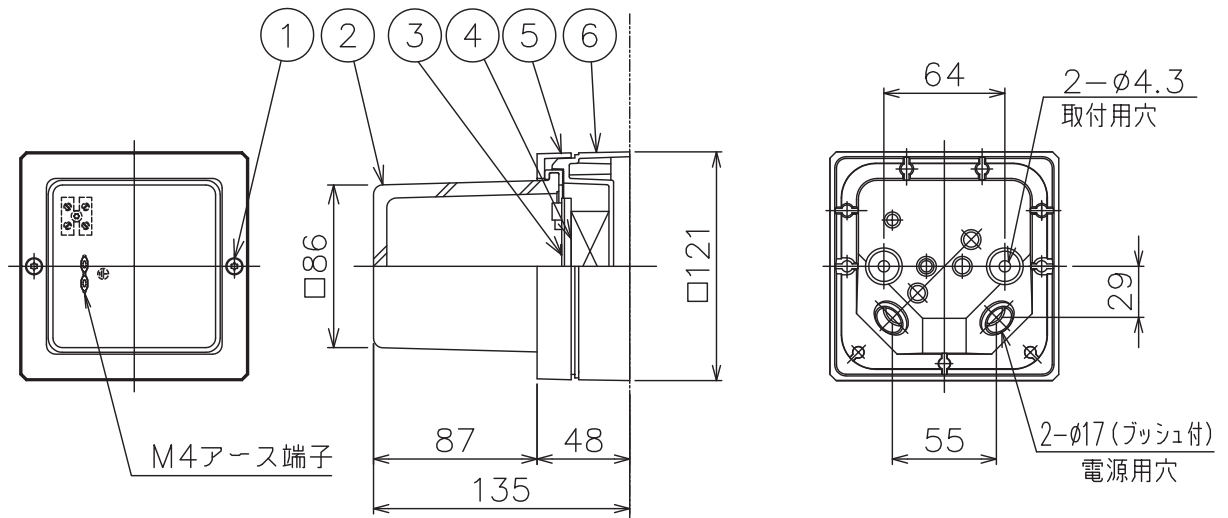

240122

170524

入力電圧	AC100V
周波数	50/60 Hz
入力電流	0.109A
消費電力	4.0W
定格光束	306 lm

△ 安全上のご注意

- 防雨・防湿形器具です。サウナなどの高温になる場所には取付けないでください。過熱による火災の原因となることがあります。
- 指定方向以外取付禁止。落下・感電・火災のおそれがあります。
- 壁面の凹凸が大きい場合には、パッキンとのすきまを防水シールでうめてください。また、背面から水のかかる場所へ取付けないでください。絶縁不良による感電・火災のおそれがあります。

6	本体	ADC	1	外面：黒色塗装レザートーン仕上 内面：白色塗装	器具 タイプ	<ul style="list-style-type: none"> <li>・取付方向：壁付、天井付、上向き使用。</li> <li>・防雨防湿形</li> <li>・電源電圧100V</li> </ul>	IP65		
5	ガード	ADC	1	黒色塗装レザートーン仕上					
4	電源トランス	-	1	-	適合 ランプ	LED	2.9WX1		
3	LEDユニット	ADC	1	黒色塗装レザートーン仕上					
2	グローブ	ガラス	1	クリア内面白色塗装					
1	カバー固定ネジ	SUS-B	2	M4(TORX T20)	色種				
品番	品名	材質	数量	摘要		カタログ 番号	K4193B	型番	B7KL-04B0-1B
第三角法	作図	開発部	単位	mm	尺度	-	質量	1.2 kg	