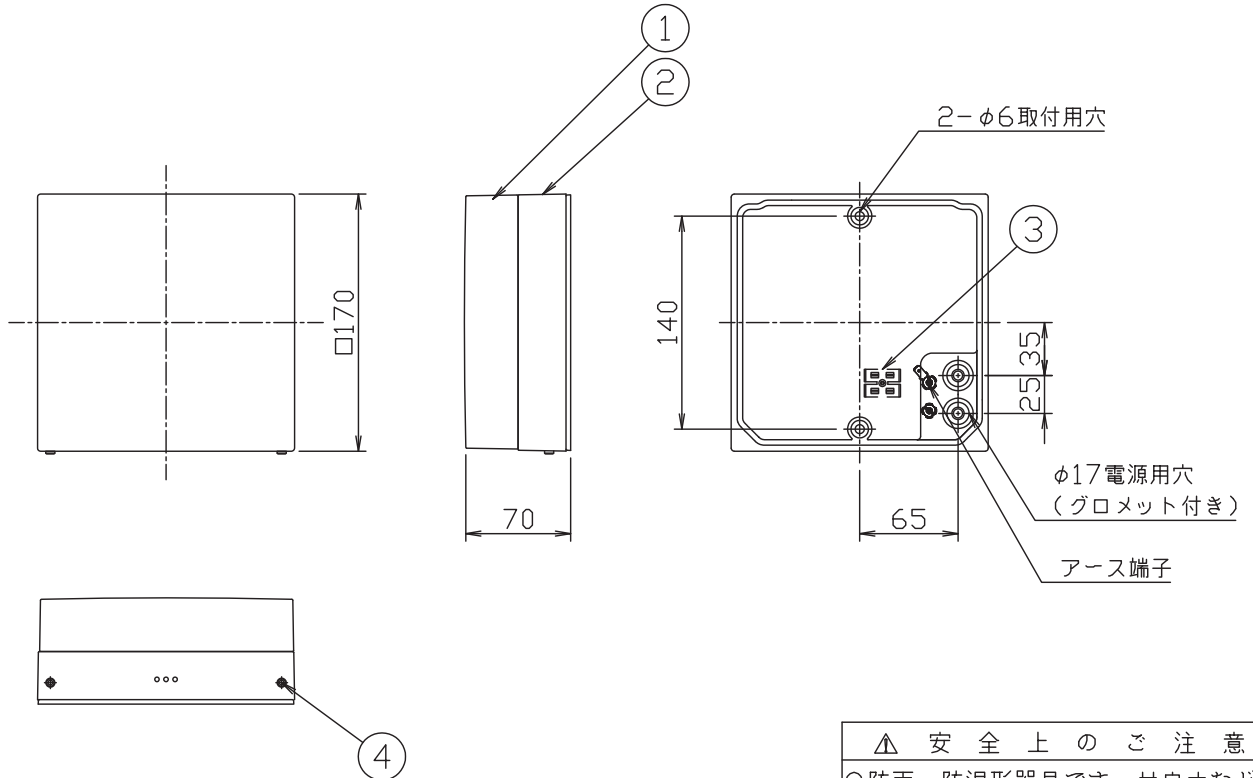

231121

170615

定格表	
入力電圧	AC100V
周波数	50/60 Hz
入力電流	
消費電力	6.7W
定格光束	639lm

△ 安全上のご注意

- 防雨・防湿形器具です。サウナなどの高温になる場所には取付けないでください。過熱による火災の原因となることがあります。
- 公衆浴場など高湿度内で長時間使用する場合には、点滅による湿気の吸い込みを緩和するため、必ずアウトレットボックス等を設け、空気を流通させてください。指定外取付けは、絶縁不良による漏電・火災の原因となることがあります。
- 指定方向以外取付禁止。落下・感電・火災のおそれがあります。
- 壁面の凹凸が大きい場合には、パッキンとのすきまを防水シールでうめてください。また、背面から水のかかる場所へ取付けないでください。絶縁不良による感電・火災のおそれがあります。

7																			
6																			
5																			
4	ガラス止めネジ	SUS	2	M6六角穴付き															
3	端子台	-	1	-															
2	本体	ADC	1	黒色レザートーン塗装															
1	カバーガラス	強化ガラス	1	クリア															
品番	品名	材質	数量	摘要		カタログ番号	K4192B		型番	B7KL-03B3-1B									
第三角法	作図	開発部	単位	mm	尺度	-	質量	2.0 kg											