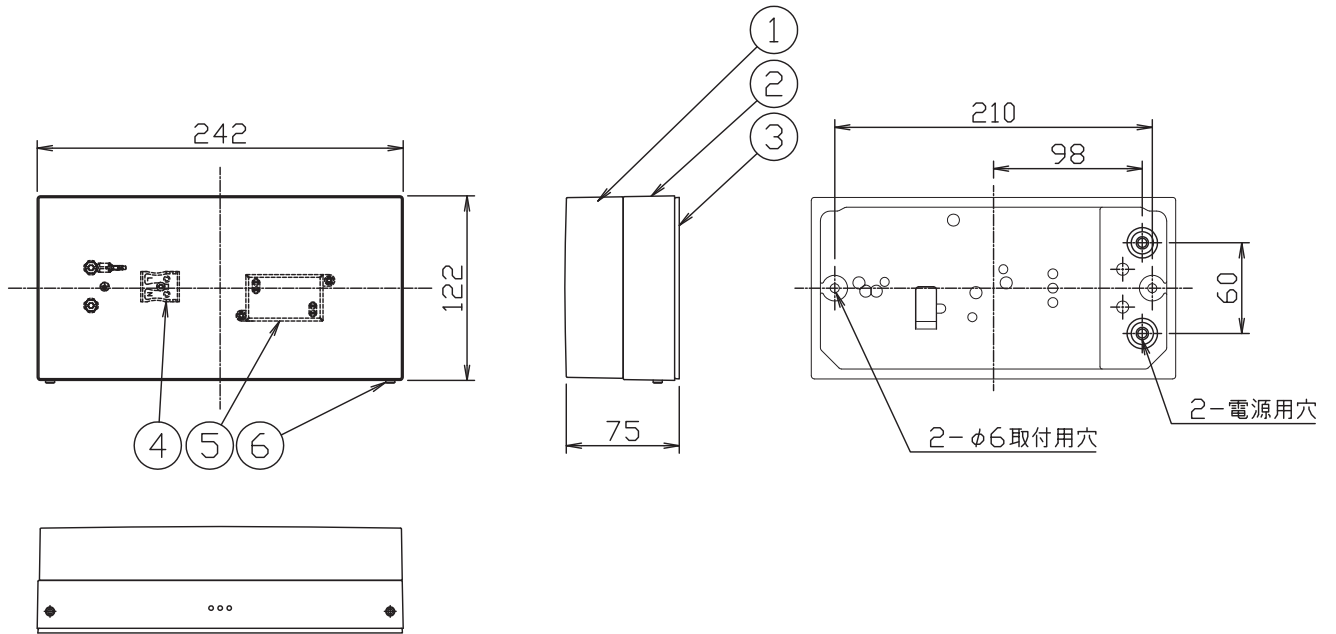

231121

170613

入力電圧	AC100V
周波数	50/60 Hz
入力電流	
消費電力	4.9W

△ 安全上のご注意

- 防雨・防湿形器具です。サウナなどの高温になる場所には取付けないでください。過熱による火災の原因となることがあります。
- 公衆浴場など高温度内で長時間使用する場合には、点滅による湿気の吸い込みを緩和するため、必ずアウトレットボックス等を設け、空気を流通させてください。指定外取付けは、絶縁不良による漏電・火災の原因となることがあります。
- 指定方向以外取付禁止。落下・感電・火災のおそれがあります。
- 壁面の凹凸が大きい場合には、パッキンとのすきまを防水シールでうめてください。また、背面から水のかかる場所へ取付けないでください。絶縁不良による感電・火災のおそれがあります。

9	電線用保護チューブ	シリコン	1	白色
8	スペーサー	樹脂	1	白色
7	取付用ビス	SUS	1	φ5.0
6	灯具取付ビス	-	2	M6六角穴つき
5	電源トランス	-	1	-
4	端子台	-	1	2P
3	取付板	ADC	1	黒色レザートーン塗装
2	本体	ADC	1	黒色レザートーン塗装
1	カバーガラス	ガラス	1	クリア(内面白色塗装)

器具タイプ	<ul style="list-style-type: none"> ・取付方向：壁付使用。 ・防雨防湿形 ・電源電圧100V 	IP65
適合ランプ	LED(3000K)	3.8WX1
色種		

品番	品名	材質	数量	摘要	カタログ番号	型番		
170613	231121				K4191B	B7KL-02B6-1B		
第三角法	作図	開発部	単位	mm	尺度	-	質量	2.0 kg

※本品の規格および外観は改良のため予告なしに変更する事がありますので、あらかじめご了承ください。