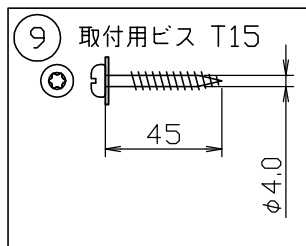

231121

160701

注記) 1. 取り付けの際にはTORXレンチをご用意ください。

定格光束	440lm
------	-------

△ 安全上のご注意

- 防雨・防湿形器具です。サウナなどの高温になる場所には取付けないでください。過熱による火災の原因となることがあります。
- 公衆浴場など高湿度内で長時間使用する場合には、点滅による湿気の吸い込みを緩和するため、必ずアウトレットボックス等を設け、空気を流通させてください。指定外取付けは、絶縁不良による漏電・火災の原因となることがあります。
- 指定方向以外取付禁止。落下・感電・火災のおそれがあります。
- 壁面の凹凸が大きい場合には、すきまを防水シールでうめてください。また、背面から水のかかる場所へ取付けないでください。絶縁不良による感電・火災のおそれがあります。

第三角法	作図	開発部	単位	mm	尺度	-	質量	1.9 kg
------	----	-----	----	----	----	---	----	--------

カタログ番号	K4461B	型番	B7KG-01B1-1B
--------	--------	----	--------------

※本品の規格および外観は改良のため予告なしに変更する事がありますので、あらかじめご了承ください。