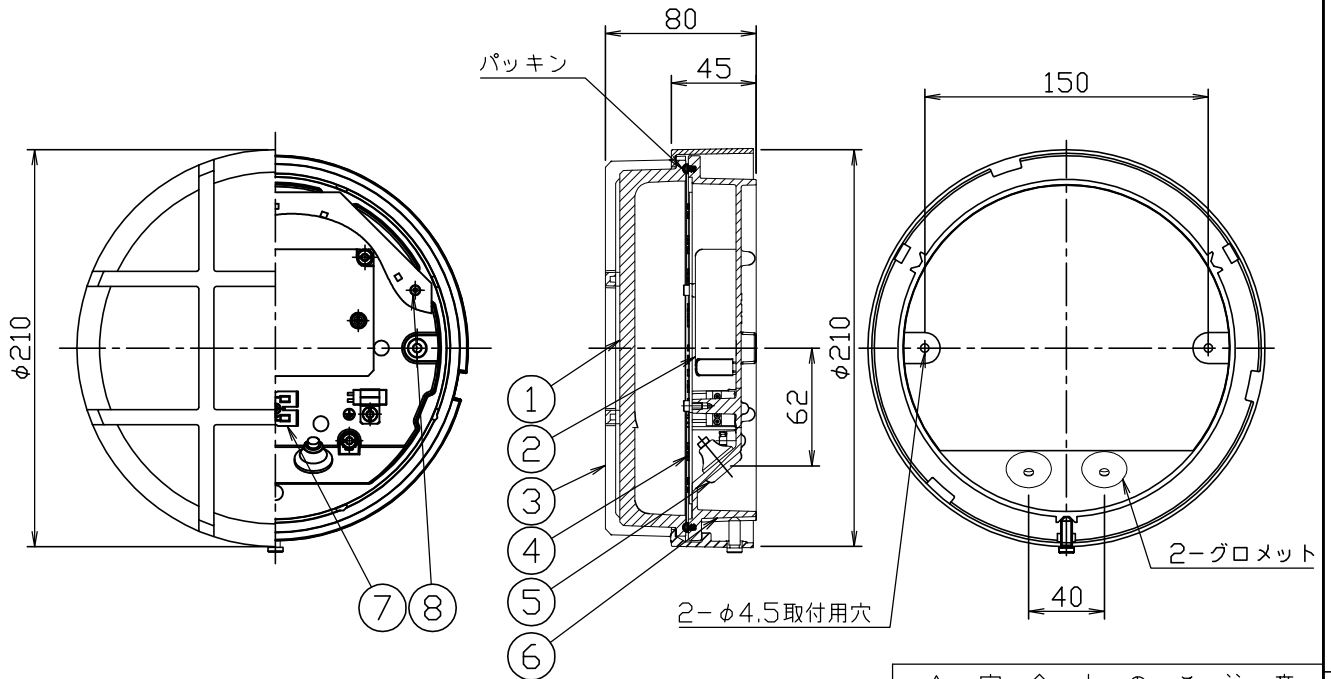

231121

160701

注記) 1. 取り付けの際にはTORXレンチをご用意ください。

定格光束	440lm
------	-------

△ 安全上のご注意

- 防雨・防湿形器具です。サウナなどの高温になる場所には取付けないでください。過熱による火災の原因となることがあります。
- 公衆浴場など高湿度内で長時間使用する場合には、点滅による湿気の吸い込みを緩和するため、必ずアウトレットボックス等を設け、空気を流通させてください。指定外取付けは、絶縁不良による漏電・火災の原因となることがあります。
- 指定方向以外取付禁止。落下・感電・火災のおそれがあります。
- 壁面の凹凸が大きい場合には、すきまを防水シールでうめてください。また、背面から水のかかる場所へ取付けないでください。絶縁不良による感電・火災のおそれがあります。

器具タイプ	<ul style="list-style-type: none"> <li>・取付方向：壁付、天井付使用可</li> <li>・防雨防湿型</li> <li>・電源電圧100V</li> </ul>	IP65
-------	--	------

適合ランプ	LED<3000K> Ra80	4.7WX1
-------	--------------------	--------

色種	
----	--

品番	品名	材質	数量	摘要
9	取付用ネジ	SPC	2	φ4.0 (TORX T15)
8	六角穴付きネジ	SUS	2	M3
7	端子台	-	1	2P
6	押しネジ	SUS	1	M6
5	スタット	ADC	1	黒色レザートーン塗装
4	ガード	ADC	1	黒色レザートーン塗装
3	LEDモジュール	-	1	4.7W<3000K>
2	電源トランス	-	1	100V 50/60Hz
1	カバー	ガラス	1	クリア 内面白色

第三角法	作図	開発部	単位	mm	尺度	-	質量	1.9 kg
------	----	-----	----	----	----	---	----	--------

カタログ番号	K4461B	型番	B7KG-01B1-1B
--------	--------	----	--------------

※本品の規格および外観は改良のため予告なしに変更する事がありますので、あらかじめご了承ください。