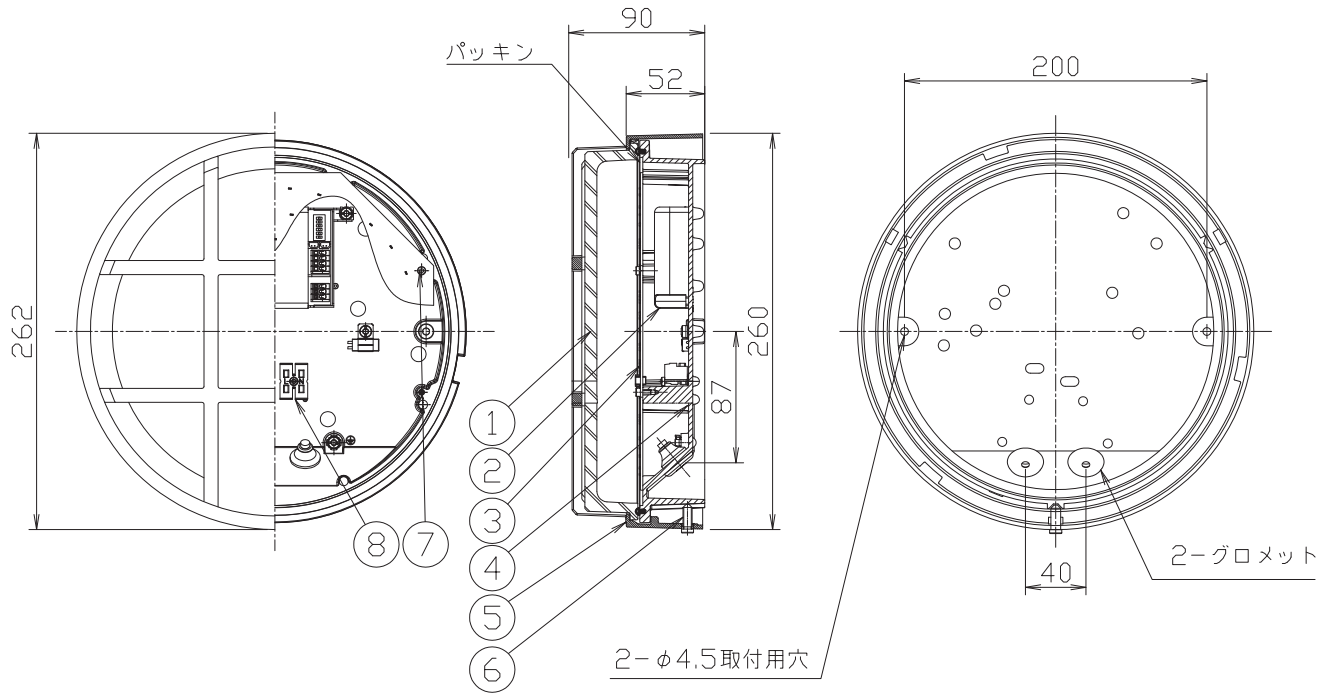

231120

160701

注記) 1。取り付けの際にはTORXレンチをご用意ください。

定格表	
入力電圧	AC100V
周波数	50/60 Hz
入力電流	
消費電力	11.9W
定格光束	731lm

▲ 安全上のご注意

- 防雨・防湿形器具です。サウナなどの高温になる場所には取付けないでください。過熱による火災の原因となることがあります。
- 公衆浴場など高温度内で長時間使用する場合には、点滅による湿気の吸い込みを緩和するため、必ずアウトレットボックス等を設け、空気を流通させてください。指定外取付けは、絶縁不良による漏電・火災の原因となることがあります。
- 指定方向以外取付禁止。落下・感電・火災のおそれがあります。
- 壁面の凹凸が大きい場合には、すきまを防水シールでうめてください。また、背面から水のかかる場所へ取付けないでください。絶縁不良による感電・火災のおそれがあります。

9	取付用ビス	-	1	φ4 (TORX T15)					
8	端子台	-	1	2P					
7	六角穴付きネジ	SUS	4	M2					
6	六角穴付き押さえネジ	SUS	1	M6 (TORX T15)	器具 タイプ	・取付方向：壁付専用 ・防雨防湿形 ・電源電圧100V		IP65	
5	本体	ADC	1	黒色レザートーン塗装					
4	スタット	ADC	1	黒色レザートーン塗装					
3	LEDモジュール	-	1	10.4 W (3000K)	適合 ランプ	LED (3000K)			
2	電源トランス	-	1	100V 50/60Hz		1835lmタイプ Ra80 10.4WX1			
1	カバー	ガラス	1	クリア 内面白色	色種				
品番	品名	材質	数量	摘要		カタログ 番号	K4460B	型番	B7KG-00B4-1B
第三角法	作図	開発部	単位	mm	尺度	-	質量	2.8 kg	