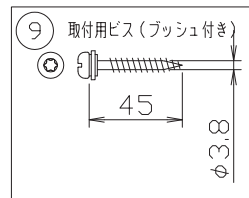

231120

160701

注記) 1。取り付けの際にはTORXレンチをご用意ください。

定格表	
入力電圧	AC100V
周波数	50/60 Hz
入力電流	
消費電力	11.9W
定格光束	731lm

▲ 安全上のご注意

- 防雨・防湿形器具です。サウナなどの高温になる場所には取付けないでください。過熱による火災の原因となることがあります。
- 公衆浴場など高温度内で長時間使用する場合には、点滅による湿気の吸い込みを緩和するため、必ずアウトレットボックス等を設け、空気を流通させてください。指定外取付けは、絶縁不良による漏電・火災の原因となることがあります。
- 指定方向以外取付禁止。落下・感電・火災のおそれがあります。
- 壁面の凹凸が大きい場合には、すきまを防水シールでうめてください。また、背面から水のかかる場所へ取付けないでください。絶縁不良による感電・火災のおそれがあります。

9	取付用ビス	-	1	φ4 (TORX T15)					
8	端子台	-	1	2P					
7	六角穴付きネジ	SUS	4	M2					
6	六角穴付き押さえネジ	SUS	1	M6 (TORX T15)	器具 タイプ	・取付方向：壁付専用 ・防雨防湿形 ・電源電圧100V		IP65	
5	本体	ADC	1	黒色レザートーン塗装					
4	スタット	ADC	1	黒色レザートーン塗装					
3	LEDモジュール	-	1	10.4 W (3000K)	適合 ランプ	LED (3000K)			
2	電源トランス	-	1	100V 50/60Hz		1835lmタイプ Ra80 10.4WX1			
1	カバー	ガラス	1	クリア 内面白色	色種				
品番	品名	材質	数量	摘要		カタログ 番号	K4460B	型番	B7KG-00B4-1B
第三角法	作図	開発部	単位	mm	尺度	-	質量	2.8 kg	