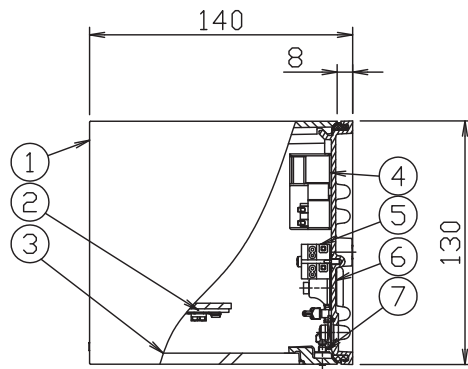

231121

180625

2-φ4.5取付用穴

φ17通線用穴
(グロメット付き)

△ 安全上のご注意

- 防雨形器具ですが、風呂場等の湿気が多い場所には取付け出来ません。感電・火災の原因となることがあります。
- 指定方向以外取付禁止。落下・感電・火災のおそれがあります。
- 壁面の凹凸が大きい場合には、パッキンとのすきまを防水シールでうめてください。また、背面から水のかかる場所へ取付けないでください。絶縁不良による感電・火災のおそれがあります。

8	取付用ネジ	SPC	2	φ4.0
7	押しネジ	SUS	2	M4
6	スタット	ADC	1	白色レザートーン塗装
5	端子台	-	1	2P
4	電源トランス	-	1	100V 50/60Hz
3	カバー	ガラス	1	クリア 内面白色
2	LED	-	1	16W(3000K)
1	本体	ADC	1	白色レザートーン塗装

器具タイプ	<ul style="list-style-type: none"> ・取付方向：壁付下向きのみ使用可。 ・防雨形 ・電源電圧100V 	IP64
適合ランプ	LED(3000K)	16WX1
色種	Ra80	

品番	品名	材質	数量	摘要
第三角法	作図	開発部	単位	mm 尺度 - 質量 1.3 kg

カタログ番号	K4632W	型番	B7KH-25B9-1W
--------	--------	----	--------------

※本品の規格および外観は改良のため予告なしに変更する事がありますので、あらかじめご了承ください。