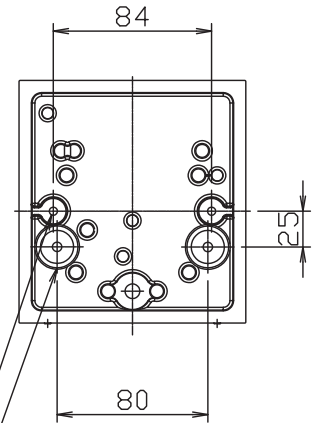

231121

180625

2-φ4.5取付用穴

φ17通線用穴
(グロメット付き)

△ 安全上のご注意

- 防雨形器具ですが、風呂場等の湿気が多い場所には取付け出来ません。感電・火災の原因となることがあります。
- 指定方向以外取付禁止。落下・感電・火災のおそれがあります。
- 壁面の凹凸が大きい場合には、パッキンとのすきまを防水シールでうめてください。また、背面から水のかかる場所へ取付けないでください。絶縁不良による感電・火災のおそれがあります。

8	取付用ネジ	SPC	2	φ4.0
7	押しネジ	SUS	2	M4
6	スタット	ADC	1	白色レザートーン塗装
5	端子台	-	1	2P
4	電源トランス	-	1	100V 50/60Hz
3	カバー	ガラス	1	クリア 内面白色
2	LED	-	1	16W(3000K)
1	本体	ADC	1	白色レザートーン塗装

器具タイプ	<ul style="list-style-type: none"> ・取付方向：壁付下向きのみ使用可。 ・防雨形 ・電源電圧100V 	IP64
適合ランプ	LED(3000K)	16WX1
色種	Ra80	

品番	品名	材質	数量	摘要
第三角法	作図	開発部	単位	mm 尺度 - 質量 1.3 kg

カタログ番号	K4632W	型番	B7KH-25B9-1W
--------	--------	----	--------------

※本品の規格および外観は改良のため予告なしに変更する事がありますので、あらかじめご了承ください。