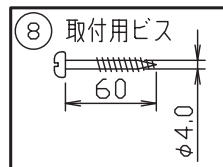

231121

180625

2-φ4.5取付用穴

φ17通線用穴
(グロメット付き)

△ 安全上のご注意

- 防雨形器具ですが、風呂場等の湿気が多い場所には取付け出来ません。感電・火災の原因となることがあります。
- 指定方向以外取付禁止。落下・感電・火災のおそれがあります。
- 壁面の凹凸が大きい場合には、パッキンとのすきまを防水シールでうめてください。また、背面から水のかかる場所へ取付けないでください。絶縁不良による感電・火災のおそれがあります。

8	取付用ネジ	SPC	2	φ4.0
7	押しネジ	SUS	2	M4
6	スタット	ADC	1	白色レザートーン塗装
5	端子台	-	1	2P
4	電源トランス	-	1	100V 50/60Hz
3	カバー	ガラス	1	クリア 内面白色
2	LED	-	1	16W(3000K)
1	本体	ADC	1	白色レザートーン塗装

器具タイプ	<ul style="list-style-type: none"> ・取付方向：壁付下向きのみ使用可。 ・防雨形 ・電源電圧100V 	IP64
適合ランプ	LED(3000K)	16WX1
色種	Ra80	

品番	品名	材質	数量	摘要
第三角法	作図	開発部	単位	mm 尺度 - 質量 1.3 kg

カタログ番号	K4632W	型番	B7KH-25B9-1W
--------	--------	----	--------------

※本品の規格および外観は改良のため予告なしに変更する事がありますので、あらかじめご了承ください。