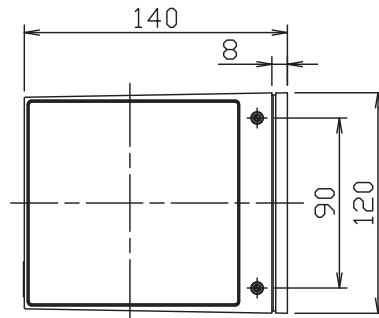

231121

180625

2-φ4.5取付用穴

φ17通線用穴
(グロメット付き)

△ 安全上のご注意

- 防雨形器具ですが、風呂場等の湿気が多い場所には取付け出来ません。感電・火災の原因となることがあります。
- 指定方向以外取付禁止。落下・感電・火災のおそれがあります。
- 壁面の凹凸が大きい場合には、パッキンとのすきまを防水シールでうめてください。また、背面から水のかかる場所へ取付けないでください。絶縁不良による感電・火災のおそれがあります。

8	取付用ネジ	SPC	2	φ4.0
7	押しネジ	SUS	2	M4
6	スタット	ADC	1	白色レザートーン塗装
5	端子台	-	1	2P
4	電源トランス	-	1	100V 50/60Hz
3	カバー	ガラス	1	クリア 内面白色
2	LED	-	1	16W(3000K)
1	本体	ADC	1	白色レザートーン塗装

器具タイプ	<ul style="list-style-type: none"> ・取付方向：壁付下向きのみ使用可。 ・防雨形 ・電源電圧100V 	IP64
適合ランプ	LED(3000K)	16WX1
色種	Ra80	

品番	品名	材質	数量	摘要
第三角法	作図	開発部	単位	mm 尺度 - 質量 1.3 kg

カタログ番号	K4632W	型番	B7KH-25B9-1W
--------	--------	----	--------------

※本品の規格および外観は改良のため予告なしに変更する事がありますので、あらかじめご了承ください。