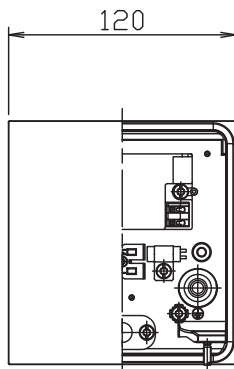

231121

180625

2-φ4.5取付用穴

φ17通線用穴
(グロメット付き)

△ 安全上のご注意

- 防雨形器具ですが、風呂場等の湿気が多い場所には取付け出来ません。感電・火災の原因となることがあります。
- 指定方向以外取付禁止。落下・感電・火災のおそれがあります。
- 壁面の凹凸が大きい場合には、パッキンとのすきまを防水シールでうめてください。また、背面から水のかかる場所へ取付けないでください。絶縁不良による感電・火災のおそれがあります。

8	取付用ネジ	SPC	2	φ4.0
7	押しネジ	SUS	2	M4
6	スタット	ADC	1	白色レザートーン塗装
5	端子台	-	1	2P
4	電源トランス	-	1	100V 50/60Hz
3	カバー	ガラス	1	クリア 内面白色
2	LED	-	1	16W(3000K)
1	本体	ADC	1	白色レザートーン塗装

器具タイプ	<ul style="list-style-type: none"> ・取付方向：壁付下向きのみ使用可。 ・防雨形 ・電源電圧100V 	IP64
適合ランプ	LED(3000K)	16WX1
色種	Ra80	

品番	品名	材質	数量	摘要
第三角法	作図	開発部	単位	mm 尺度 - 質量 1.3 kg

カタログ番号	K4632W	型番	B7KH-25B9-1W
--------	--------	----	--------------

※本品の規格および外観は改良のため予告なしに変更する事がありますので、あらかじめご了承ください。