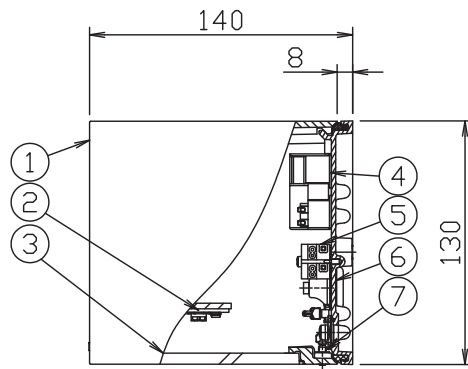

231121

180625

2-φ4.5取付用穴

φ17通線用穴
(グロメット付き)

△ 安全上のご注意

- 防雨形器具ですが、風呂場等の湿気が多い場所には取付け出来ません。感電・火災の原因となることがあります。
- 指定方向以外取付禁止。落下・感電・火災のおそれがあります。
- 壁面の凹凸が大きい場合には、パッキンとのすきまを防水シールでうめてください。また、背面から水のかかる場所へ取付けないでください。絶縁不良による感電・火災のおそれがあります。

8	取付用ネジ	SPC	2	φ4.0
7	押しネジ	SUS	2	M4
6	スタット	ADC	1	黒色レザートーン塗装
5	端子台	-	1	2P
4	電源トランス	-	1	100V 50/60Hz
3	カバー	ガラス	1	クリア 内面白色
2	LED	-	1	16W(3000K)
1	本体	ADC	1	黒色レザートーン塗装

器具タイプ	<ul style="list-style-type: none"> ・取付方向：壁付下向きのみ使用可。 ・防雨形 ・電源電圧100V 	IP64
適合ランプ	LED(3000K)	
色種	Ra80	16WX1

品番	品名	材質	数量	摘要
第三角法	作図	開発部	単位	mm 尺度 - 質量 1.3 kg

カタログ番号	K4632B	型番	B7KH-25B9-1B
--------	--------	----	--------------

※本品の規格および外観は改良のため予告なしに変更する事がありますので、あらかじめご了承ください。