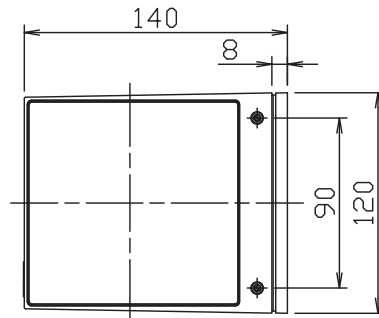

231121

180625

2-φ4.5取付用穴

φ17通線用穴
(グロメット付き)

△ 安全上のご注意

- 防雨形器具ですが、風呂場等の湿気が多い場所には取付け出来ません。感電・火災の原因となることがあります。
- 指定方向以外取付禁止。落下・感電・火災のおそれがあります。
- 壁面の凹凸が大きい場合には、パッキンとのすきまを防水シールでうめてください。また、背面から水のかかる場所へ取付けないでください。絶縁不良による感電・火災のおそれがあります。

8	取付用ネジ	SPC	2	φ4.0
7	押しネジ	SUS	2	M4
6	スタット	ADC	1	黒色レザートーン塗装
5	端子台	-	1	2P
4	電源トランス	-	1	100V 50/60Hz
3	カバー	ガラス	1	クリア 内面白色
2	LED	-	1	16W(3000K)
1	本体	ADC	1	黒色レザートーン塗装

器具タイプ	<ul style="list-style-type: none"> ・取付方向：壁付下向きのみ使用可。 ・防雨形 ・電源電圧100V 	IP64
適合ランプ	LED(3000K)	
色種	Ra80	16WX1

品番	品名	材質	数量	摘要
第三角法	作図	開発部	単位	mm 尺度 - 質量 1.3 kg

カタログ番号	K4632B	型番	B7KH-25B9-1B
--------	--------	----	--------------

※本品の規格および外観は改良のため予告なしに変更する事がありますので、あらかじめご了承ください。