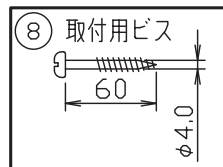

231121

180625

2-φ4.5取付用穴

φ17通線用穴
(グロメット付き)

△ 安全上のご注意

- 防雨形器具ですが、風呂場等の湿気が多い場所には取付け出来ません。感電・火災の原因となることがあります。
- 指定方向以外取付禁止。落下・感電・火災のおそれがあります。
- 壁面の凹凸が大きい場合には、パッキンとのすきまを防水シールでうめてください。また、背面から水のかかる場所へ取付けないでください。絶縁不良による感電・火災のおそれがあります。

8	取付用ネジ	SPC	2	φ4.0
7	押しネジ	SUS	2	M4
6	スタット	ADC	1	黒色レザートーン塗装
5	端子台	-	1	2P
4	電源トランス	-	1	100V 50/60Hz
3	カバー	ガラス	1	クリア 内面白色
2	LED	-	1	16W(3000K)
1	本体	ADC	1	黒色レザートーン塗装

器具タイプ	<ul style="list-style-type: none"> ・取付方向：壁付下向きのみ使用可。 ・防雨形 ・電源電圧100V 	IP64
適合ランプ	LED(3000K)	
色種	Ra80	16WX1

品番	品名	材質	数量	摘要
第三角法	作図	開発部	単位	mm 尺度 - 質量 1.3 kg

カタログ番号	K4632B	型番	B7KH-25B9-1B
--------	--------	----	--------------

※本品の規格および外観は改良のため予告なしに変更する事がありますので、あらかじめご了承ください。