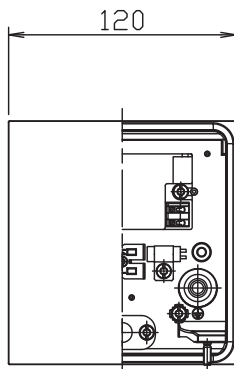

231121

180625

2-φ4.5取付用穴

φ17通線用穴
(グロメット付き)

△ 安全上のご注意

- 防雨形器具ですが、風呂場等の湿気が多い場所には取付け出来ません。感電・火災の原因となることがあります。
- 指定方向以外取付禁止。落下・感電・火災のおそれがあります。
- 壁面の凹凸が大きい場合には、パッキンとのすきまを防水シールでうめてください。また、背面から水のかかる場所へ取付けないでください。絶縁不良による感電・火災のおそれがあります。

8	取付用ネジ	SPC	2	φ4.0
7	押しネジ	SUS	2	M4
6	スタット	ADC	1	黒色レザートーン塗装
5	端子台	-	1	2P
4	電源トランス	-	1	100V 50/60Hz
3	カバー	ガラス	1	クリア 内面白色
2	LED	-	1	16W(3000K)
1	本体	ADC	1	黒色レザートーン塗装

器具タイプ	<ul style="list-style-type: none"> ・取付方向：壁付下向きのみ使用可。 ・防雨形 ・電源電圧100V 	IP64
適合ランプ	LED(3000K)	
色種	Ra80	16WX1

品番	品名	材質	数量	摘要
第三角法	作図	開発部	単位	mm 尺度 - 質量 1.3 kg

カタログ番号	K4632B	型番	B7KH-25B9-1B
--------	--------	----	--------------

※本品の規格および外観は改良のため予告なしに変更する事がありますので、あらかじめご了承ください。