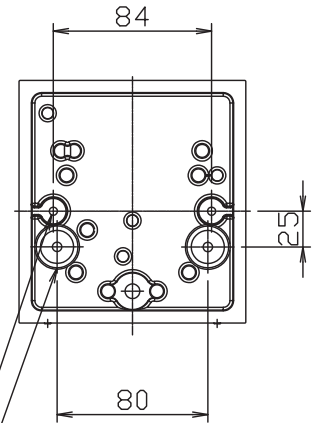

231121

180625

2-φ4.5取付用穴

φ17通線用穴
(グロメット付き)

△ 安全上のご注意

- 防雨形器具ですが、風呂場等の湿気が多い場所には取付け出来ません。感電・火災の原因となることがあります。
- 指定方向以外取付禁止。落下・感電・火災のおそれがあります。
- 壁面の凹凸が大きい場合には、パッキンとのすきまを防水シールでうめてください。また、背面から水のかかる場所へ取付けないでください。絶縁不良による感電・火災のおそれがあります。

8	取付用ネジ	SPC	2	φ4.0
7	押しネジ	SUS	2	M4
6	スタット	ADC	1	黒色レザートーン塗装
5	端子台	-	1	2P
4	電源トランス	-	1	100V 50/60Hz
3	カバー	ガラス	1	クリア 内面白色
2	LED	-	1	16W(3000K)
1	本体	ADC	1	黒色レザートーン塗装

器具タイプ	<ul style="list-style-type: none"> ・取付方向：壁付下向きのみ使用可。 ・防雨形 ・電源電圧100V 	IP64
適合ランプ	LED(3000K)	
色種	Ra80	16WX1

品番	品名	材質	数量	摘要
第三角法	作図	開発部	単位	mm 尺度 - 質量 1.3 kg

カタログ番号	K4632B	型番	B7KH-25B9-1B
--------	--------	----	--------------

※本品の規格および外観は改良のため予告なしに変更する事がありますので、あらかじめご了承ください。