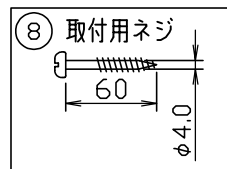

231121
160701

注記) 1. 取付の際にはTORXレンチをご用意ください。

定格光束 215lm

△ 安全上のご注意

- 防雨形器具ですが、風呂場等の湿気の多い場所には取付け出来ません。感電・火災の原因となることがあります。
- 指定方向以外取付禁止。落下・感電・火災のおそれがあります。
- 壁面の凹凸が大きい場合には、パッキンとのすきまを防水シールでうめてください。また、背面から水のかかる場所へ取付けないでください。絶縁不良による感電・火災のおそれがあります。

器具タイプ	・取付方向：壁付下向きのみ使用可。 ・防雨型 ・電源電圧100V	IP64
適合ランプ	LED (3000K) Ra80	3.9WX1
色種		
カタログ番号	K4611B	型番 B7KH-04B9-1B

8	取付用ネジ	SPC	2	φ4.0 (TORX T20)
7	スタット	ADC	1	黒色レザートーン塗装
6	押しネジ	SUS	2	M4 (TORX T20)
5	端子台	-	1	2Pアース付き
4	グローブ	ガラス	1	クリア 内面白色
3	LED	-	1	3.9W (3000K)
2	電源トランス	-	1	100V 50/60Hz
1	本体	ADC	1	黒色レザートーン塗装
品番	品名	材質	数量	摘要
第三角法	作図	開発部	単位	mm
				尺度 - 質量 0.95 kg