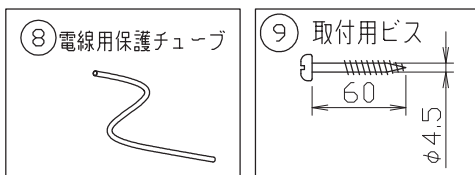

△ 安全上のご注意

- 防雨・防湿形器具です。サウナなどの高温になる場所には取付けないでください。過熱による火災の原因となることがあります。
- 公衆浴場など高湿度内で長時間使用する場合には、点滅による湿気の吸い込みを緩和するため、必ずアウトレットボックス等を設け、空気を流通させてください。指定外取付けは、絶縁不良による漏電・火災の原因となることがあります。
- 指定方向以外取付禁止。落下・感電・火災のおそれがあります。
- 壁面の凹凸が大きい場合には、すきまを防水シールでうめてください。また、背面から水のかかる場所へ取付けないでください。絶縁不良による感電・火災のおそれがあります。

注記) 1. 取付の際には六角レンチをご用意ください。

定格光束 556lm

9	取付用ビス	SPC	2	φ4.5×60 (TRIX T20)	
8	電線用保護チューブ	-	1	-	
7	押しビス	SUS	2	M6 (六角穴付き)	
6	スタット	ADC	1	黒色レザートーン塗装	器具タイプ
5	端子台	-	1	3P アース付き	
4	本体	ADC	1	黒色レザートーン塗装	適合ランプ
3	電源トランス	-	1	100V 50/60Hz	
2	LED	-	1	3.9W(3000K)	
1	カバー	強化ガラス	1	溝付きガラス	色種

・取付方向：壁付、上下向き使用。	IP65
・防雨防湿形	
・電源電圧100V	
LED (3000K)	3.9WX1
Ra80	
カタログ番号	K4609B
型番	B7KH-02B4-1B

品番	品名	材質	数量	摘要								
160701	231121			第三角法	作図	開発部	単位	mm	尺度	-	質量	1.4 kg

※本品の規格および外観は改良のため予告なしに変更する事がありますので、あらかじめご了承ください。