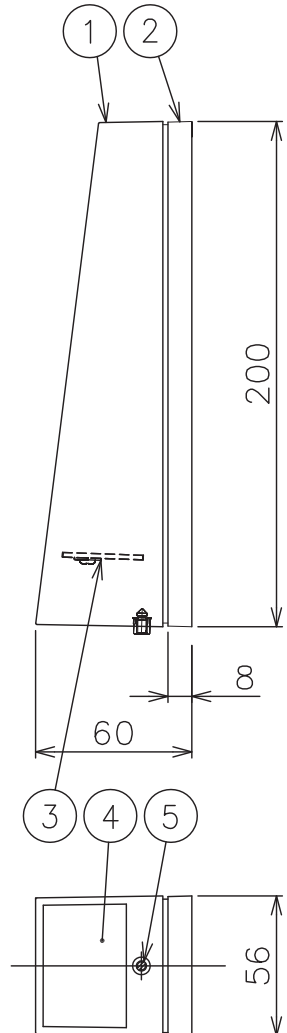

231121

160601

定格消費電力	
入力電圧	AC100V
周波数	50/60Hz
入力電流	
消費電力	4.1 W

定格光束	205lm
------	-------

同梱品

・取付ネジ: $\phi 4 \times 38 / 2\text{ヶ}$

△ 安全上のご注意

- 防雨形器具ですが、風呂場等の湿気の多い場所には取付け出来ません。感電・火災の原因となることがあります。
- 指定方向以外取付禁止。落下・感電・火災のおそれがあります。
- 壁面の凹凸が大きい場合には、すきまを防水シールでうめてください。また、背面から水のかかる場所へ取付けないでください。絶縁不良による感電・火災のおそれがあります。

7																			
6																			
5	本体カバー固定ネジ	SUS-B	1	M4															
4	カバーガラス	強化ガラス	1	クリア内面模様入り															
3	LED	-	1	3W (3000K)															
2	本体	ADC	1	紛体塗装下地、黒色レザー tone 塗装															
1	本体カバー	ADC	1	紛体塗装下地、黒色レザー tone 塗装															
品番	品名	材質	数量	摘要															
第三角法	作図	開発	単位	mm	尺度	-	質量	0.5 kg	カタログ番号	K4624B	型番	B7KH-17B7-1B	器具タイプ	・取付方向: 壁付使用。(上図以外の取付は不可。) ・電源電圧100V ・防雨形	使用光源	LED 3000K Ra80	3WX1	色種	IP64