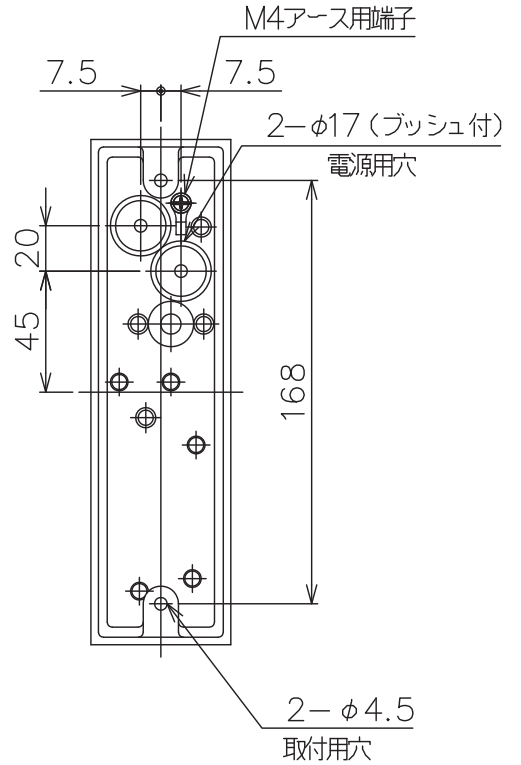

231121

160601

定格消費電力	
入力電圧	AC100V
周波数	50/60Hz
入力電流	
消費電力	4.1 W

定格光束	205lm
------	-------

同梱品

・取付ネジ: $\phi 4 \times 38 / 2\text{ヶ}$

△ 安全上のご注意

- 防雨形器具ですが、風呂場等の湿気の多い場所には取付け出来ません。感電・火災の原因となることがあります。
- 指定方向以外取付禁止。落下・感電・火災のおそれがあります。
- 壁面の凹凸が大きい場合には、すきまを防水シールでうめてください。また、背面から水のかかる場所へ取付けないでください。絶縁不良による感電・火災のおそれがあります。

7																			
6																			
5	本体カバー固定ネジ	SUS-B	1	M4															
4	カバーガラス	強化ガラス	1	クリア内面模様入り															
3	LED	-	1	3W (3000K)															
2	本体	ADC	1	紛体塗装下地、黒色レザー tone 塗装															
1	本体カバー	ADC	1	紛体塗装下地、黒色レザー tone 塗装															
品番	品名	材質	数量	摘要															
第三角法	作図	開発	単位	mm	尺度	-	質量	0.5 kg	カタログ番号	K4624B	型番	B7KH-17B7-1B	器具タイプ	・取付方向: 壁付使用。(上図以外の取付は不可。) ・電源電圧100V ・防雨形	使用光源	LED 3000K Ra80	3WX1	色種	IP64