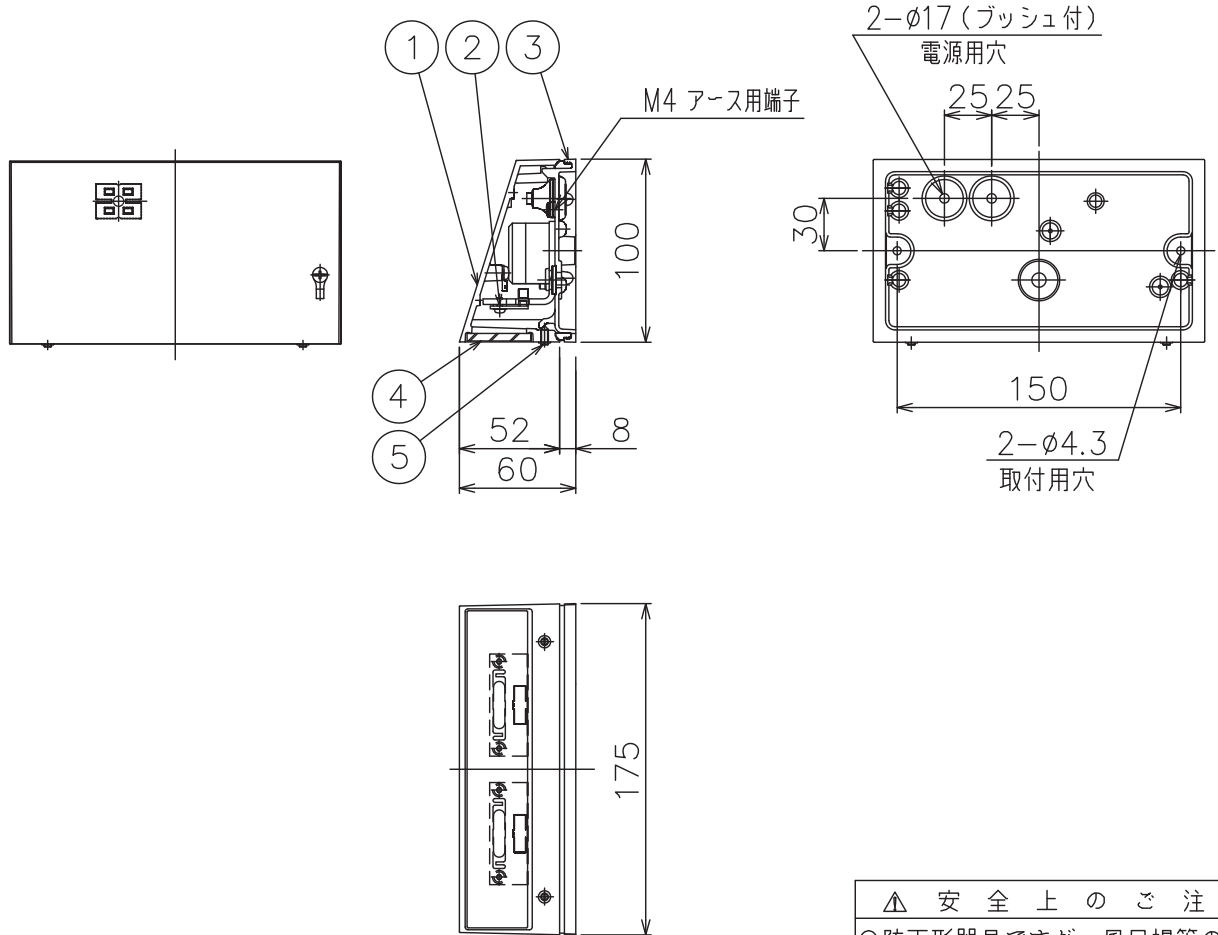

231121

160601

同梱品

・取付ネジ：φ4X45/2ヶ

△ 安全上のご注意

- 防雨形器具ですが、風呂場等の湿気の多い場所には取付け出来ません。感電・火災の原因となることがあります。
- 指定方向以外取付禁止。落下・感電・火災のおそれがあります。
- 壁面の凹凸が大きい場合には、すきまを防水シールでうめてください。また、背面から水のかかる場所へ取付けないでください。絶縁不良による感電・火災のおそれがあります。

7																				
6																				
5	本体カバー取付ネジ	SUS-B	2	M4																
4	カバーガラス	強化ガラス	1	クリア内面フロスト																
3	本体	ADC	1	粉体塗装下地、黒色レザートーン塗装																
2	LEDユニット		1	4 W (3000K)																
1	本体カバー	ADC	1	粉体塗装下地、黒色レザートーン塗装																
品番	品名	材質	数量	摘要				器具タイプ	・取付方向：壁付使用。(上図以外の取付は不可。)		適合ランプ	LED (3000K)		色種	4 W		カタログ番号	K4622B	型番	B7KH-15B2-1B
第三角法	作図	開発	単位	mm	尺度	—	質量	0.7 kg												