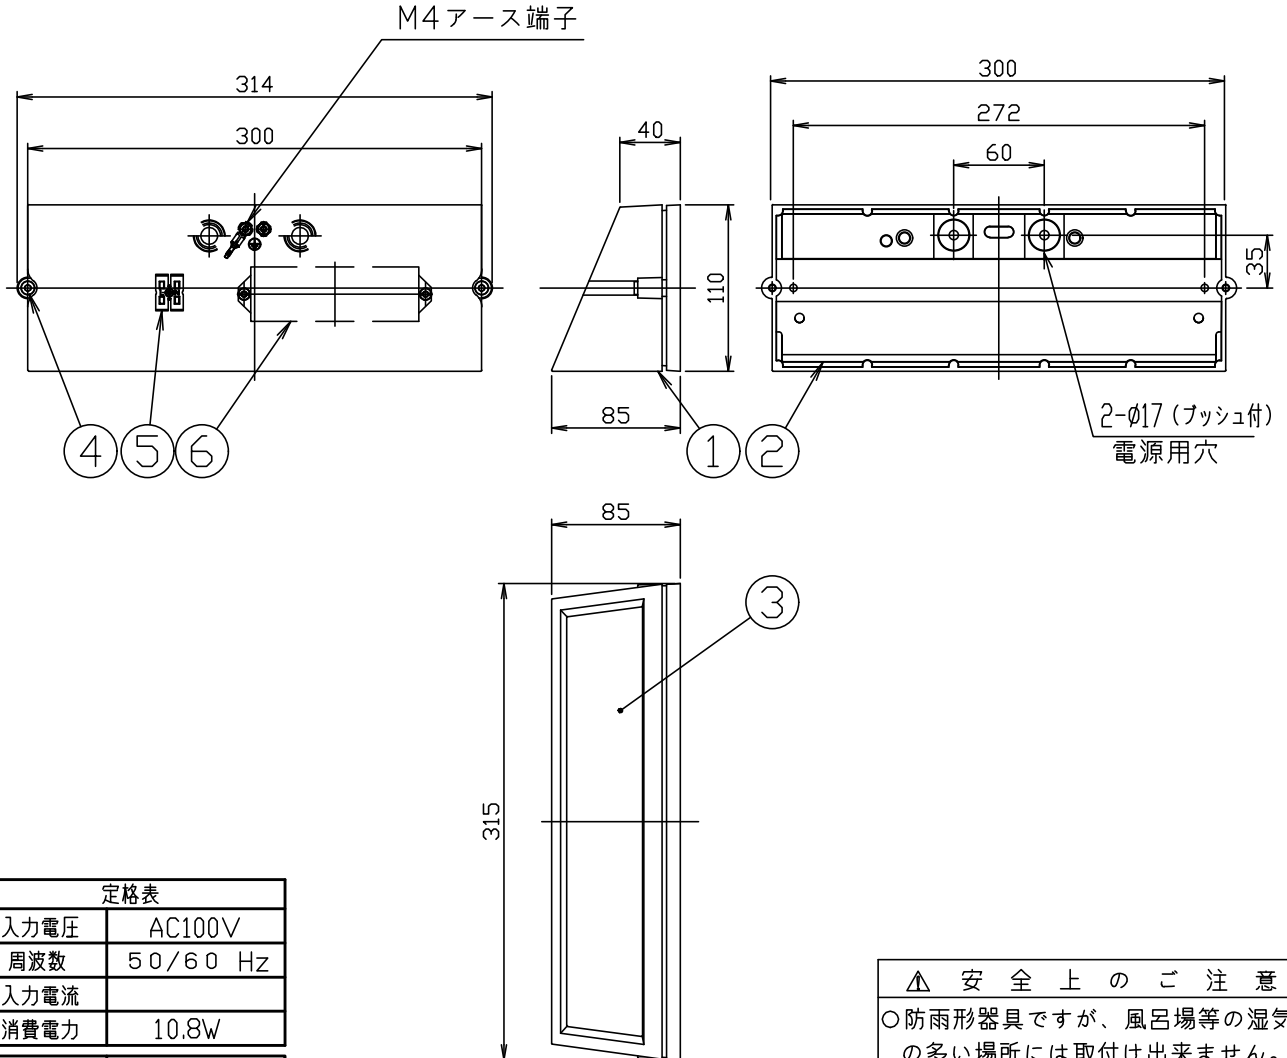

240122

170531

定格表	
入力電圧	AC100V
周波数	50/60 Hz
入力電流	
消費電力	10.8W
定格光束	1013lm

▲ 安全上のご注意

- 防雨形器具ですが、風呂場等の湿気の多い場所には取付け出来ません。感電・火災の原因となることがあります。
- 指定方向以外取付禁止。落下・感電・火災のおそれがあります。
- 壁面の凹凸が大きい場合には、パッキンとのすきまを防水シールでうめてください。また、背面から水のかかる場所へ取付けないでください。絶縁不良による感電・火災のおそれがあります。

9	電線用保護チューブ	シリコン	1	白色
8	スペーサー	樹脂	2	白色
7	取付用ビス	SUS	2	-
6	電源トランス	-	-	-
5	端子台	-	-	2P
4	カバー固定ネジ	SUS-B	2	M5六角穴付き
3	カバーガラス	ガラス	1	クリア内面フロスト
2	灯具取付板	ADC	1	黒色レザートーン塗装
1	本体	ADC	1	黒色レザートーン塗装

器具タイプ	・取付方向：壁付使用（上図以外の取付は不可） ・防雨形 ・電源電圧100V	IP65
-------	---	------

適合光源	LED	12WX1
色種		

品番	品名	材質	数量	摘要
第三角法	作図	開発部	単位	mm 尺度 - 質量 1.6 kg

*本品の規格および外観は改良のため予告なしに変更する事がありますので、あらかじめご了承ください。