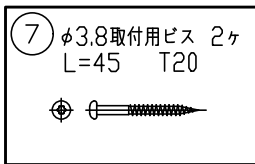

240122

170531

定格表	
入力電圧	AC100V
周波数	50/60 Hz
入力電流	
消費電力	10.8W
定格光束	1013lm

▲ 安全上のご注意

- 防雨形器具ですが、風呂場等の湿気の多い場所には取付け出来ません。感電・火災の原因となることがあります。
- 指定方向以外取付禁止。落下・感電・火災のおそれがあります。
- 壁面の凹凸が大きい場合には、パッキンとのすきまを防水シールでうめてください。また、背面から水のかかる場所へ取付けないでください。絶縁不良による感電・火災のおそれがあります。

適合光源	LED	12WX1
色種		

品番	品名	材質	数量	摘要
第三角法	作図	開発部	単位	mm 尺度 - 質量 1.6 kg

*本品の規格および外観は改良のため予告なしに変更する事がありますので、あらかじめご了承ください。