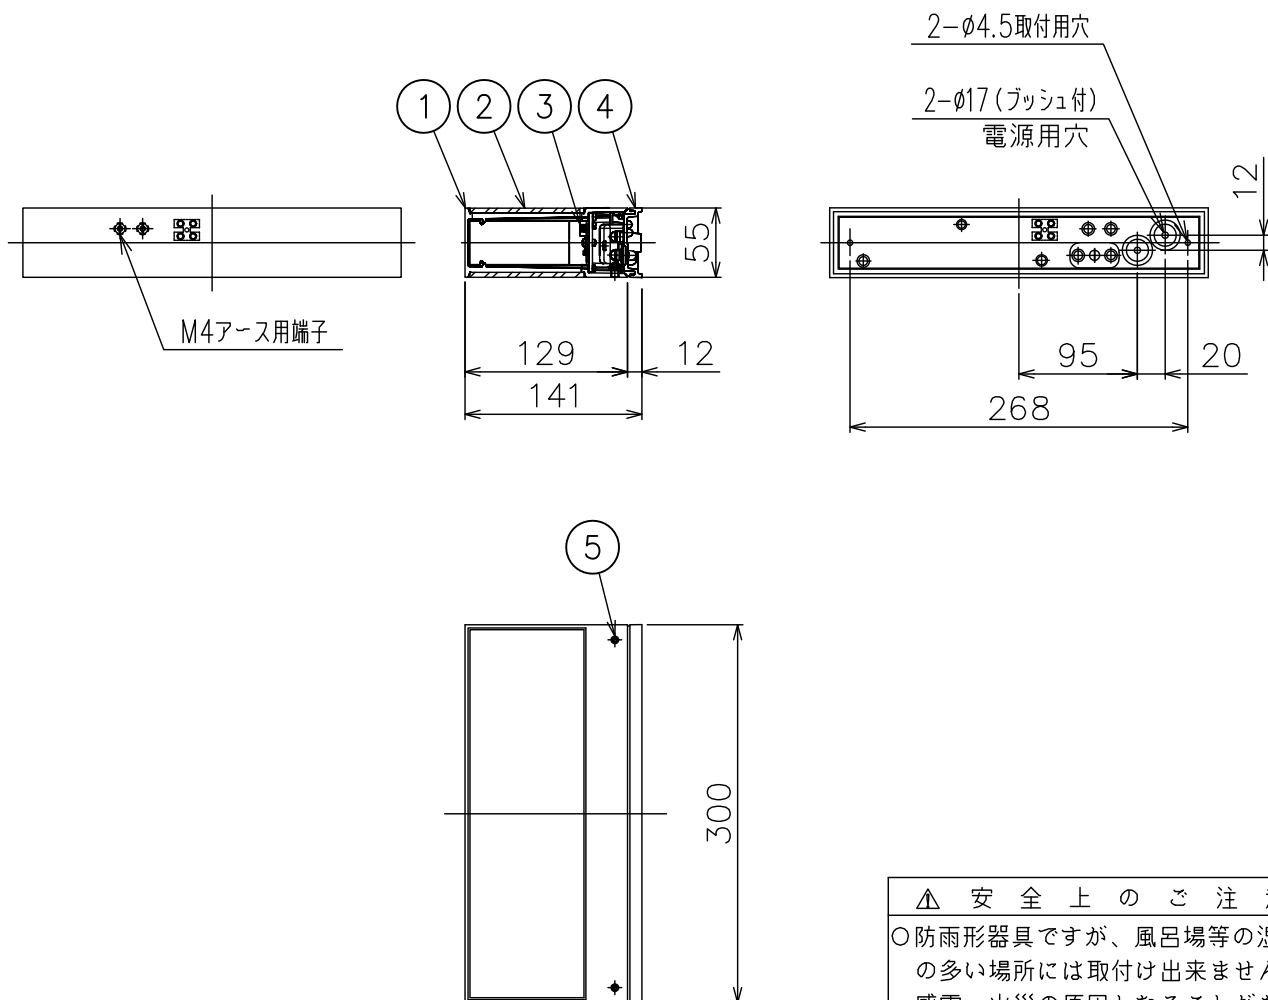

160601

同梱品

・取付ネジ：φ4X45/2ヶ

△ 安全上のご注意

- 防雨形器具ですが、風呂場等の湿気の多い場所には取付け出来ません。感電・火災の原因となることがあります。
- 指定方向以外取付禁止。落下・感電・火災のおそれがあります。
- 壁面の凹凸が大きい場合にはすきまを防水シールでうめてください。また、背面から水のかかる場所へ取付けないでください。絶縁不良による感電・火災のおそれがあります。

7												
6												
5	カバー取付ネジ	SUS-B	2	M6								
4	本体	ADC	1	粉体塗装下地、黒色レザー tone 塗装								
3	LEDユニット		1	9.5W (3000K)								
2	カバーガラス	強化ガラス	2	白色								
1	本体カバー	ADC	1	粉体塗装下地、黒色レザー tone 塗装								
品番	品名	材質	数量	摘要		器具タイプ	適合ランプ		色種			
第三角法	作図	開発	単位	mm	尺度	—	質量	1.3 kg	カタログ番号	K4626B	型番	B7KH-19B1-1B