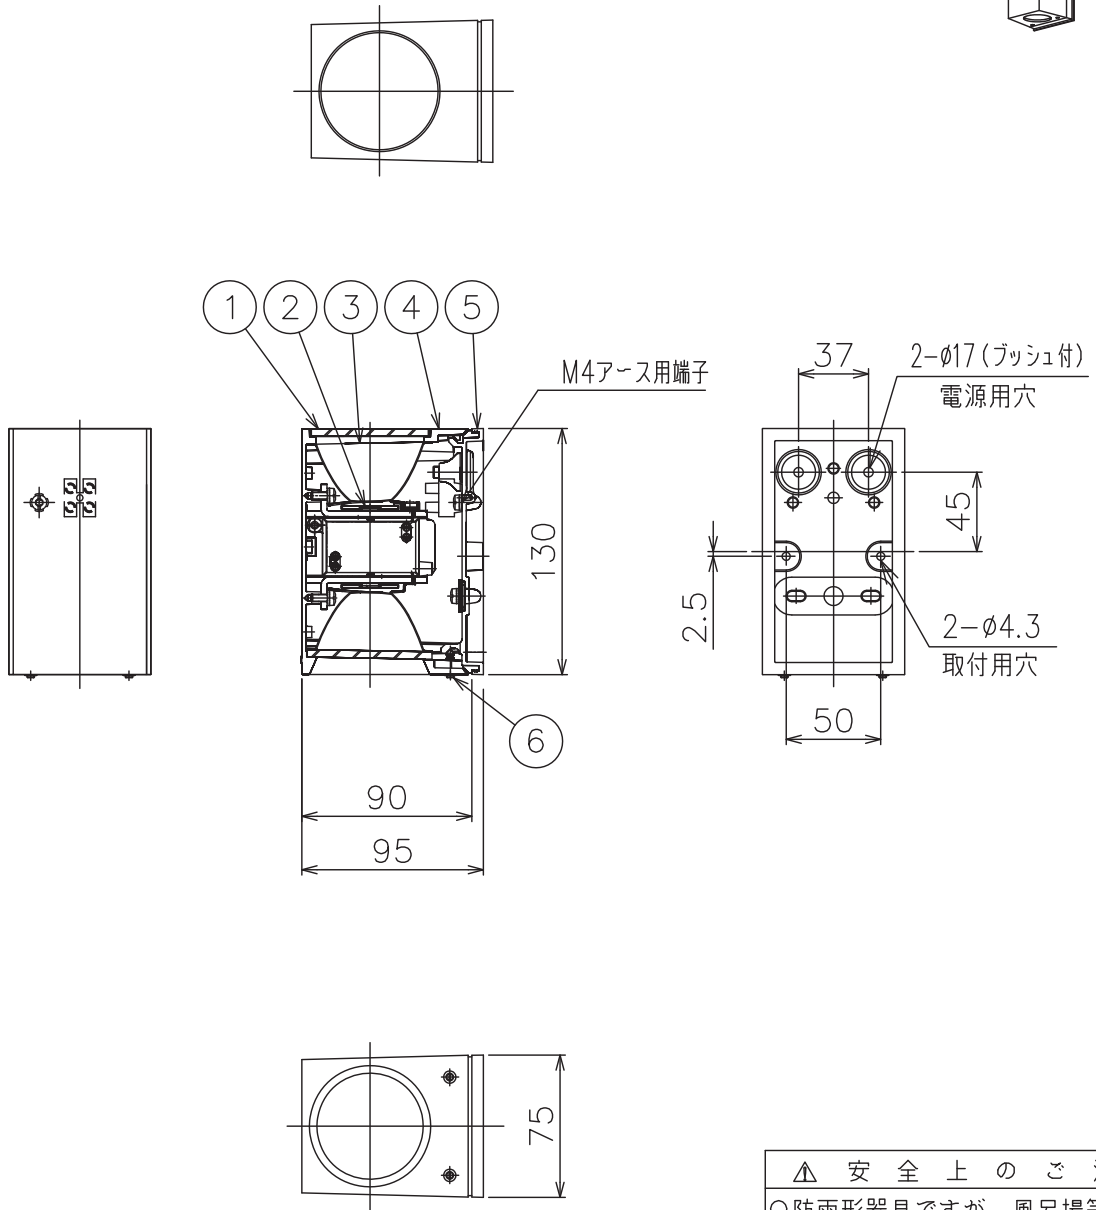

240122

160601

同梱品

・取付ネジ： $\phi 4 \times 45 / 2$ ヶ

△ 安全上のご注意

- 防雨形器具ですが、風呂場等の湿気の多い場所には取付け出来ません。感電・火災の原因となることがあります。
- 指定方向以外取付禁止。落下・感電・火災のおそれがあります。
- 壁面の凹凸が大きい場合には、すきまを防水シールでうめてください。また、背面から水のかかる場所へ取付けないでください。絶縁不良による感電・火災のおそれがあります。

7																				
6	本体カバー取付ネジ	SUS-B	2	M4																
5	本体	ADC	1	粉体塗装下地、黒色レザートーン塗装																
4	本体カバー	ADC	1	粉体塗装下地、黒色レザートーン塗装																
3	反射鏡	AP	2	鏡面仕上																
2	LEDユニット		1組	3.8W (3000K)																
1	カバーガラス	強化ガラス	2	クリア																
品番	品名	材質	数量	摘要		器具タイプ	適合ランプ		色種											
第三角法	作図	開発	単位	mm	尺度	—	質量	0.7 kg	カタログ番号	K4621B	型番	B7KH-14B5-1B								