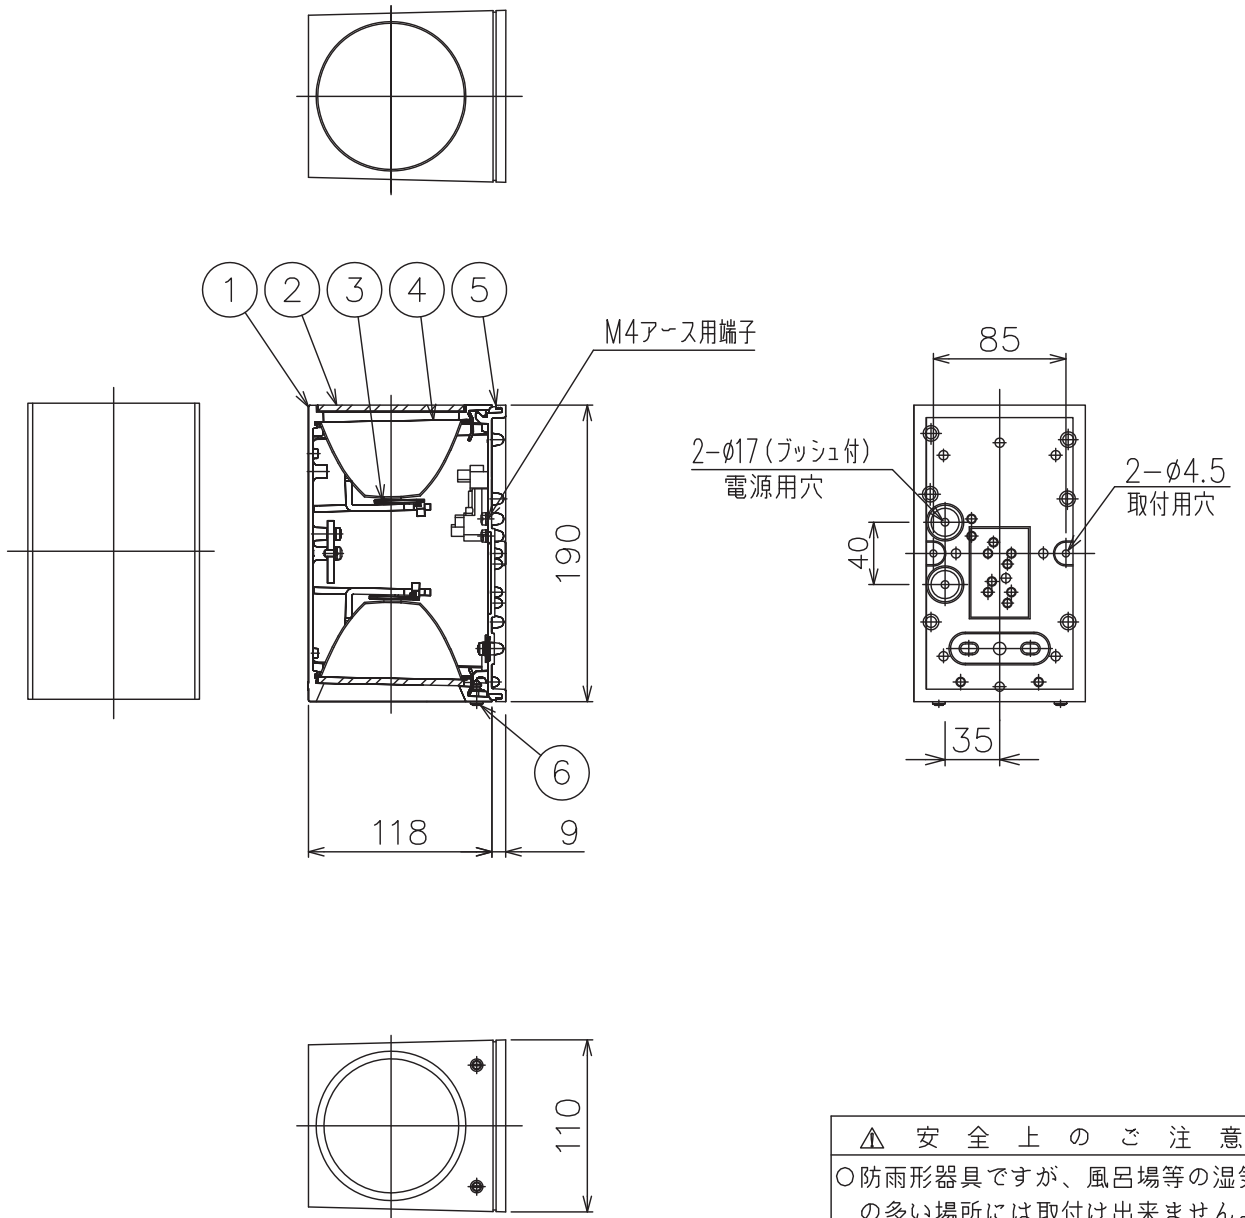

231121

160601

△ 安全上のご注意

- 防雨形器具ですが、風呂場等の湿気が多い場所には取付け出来ません。感電・火災の原因となることがあります。
- 指定方向以外取付禁止。落下・感電・火災のおそれがあります。
- 壁面の凹凸が大きい場合には、すきまを防水シールでうめてください。また、背面から水のかかる場所へ取付けないでください。絶縁不良による感電・火災のおそれがあります。

7											
6	本体カバー取付ネジ	SUS-B	2	M6						器具タイプ	・取付方向：壁付方向（上図以外の取付は不可。） ・防雨形 ・電源電圧100V
5	本体	ADC	1	粉体塗装下地、黒色レザー tone 塗装							IP64
4	反射鏡	AP	2	鏡面仕上						適合ランプ	LED (3000K) 7.8W
3	LEDユニット		1組	7.8W (3000K)							
2	カバーガラス	強化ガラス	2	クリア							
1	本体カバー	ADC	1	粉体塗装下地、黒色レザー tone 塗装						色種	
品番	品名	材質	数量	摘要		カタログ番号	K4620B	型番	B7KH-13B8-1B		
第三角法	作図	開発	単位	mm	尺度	—	質量	1.6 kg			