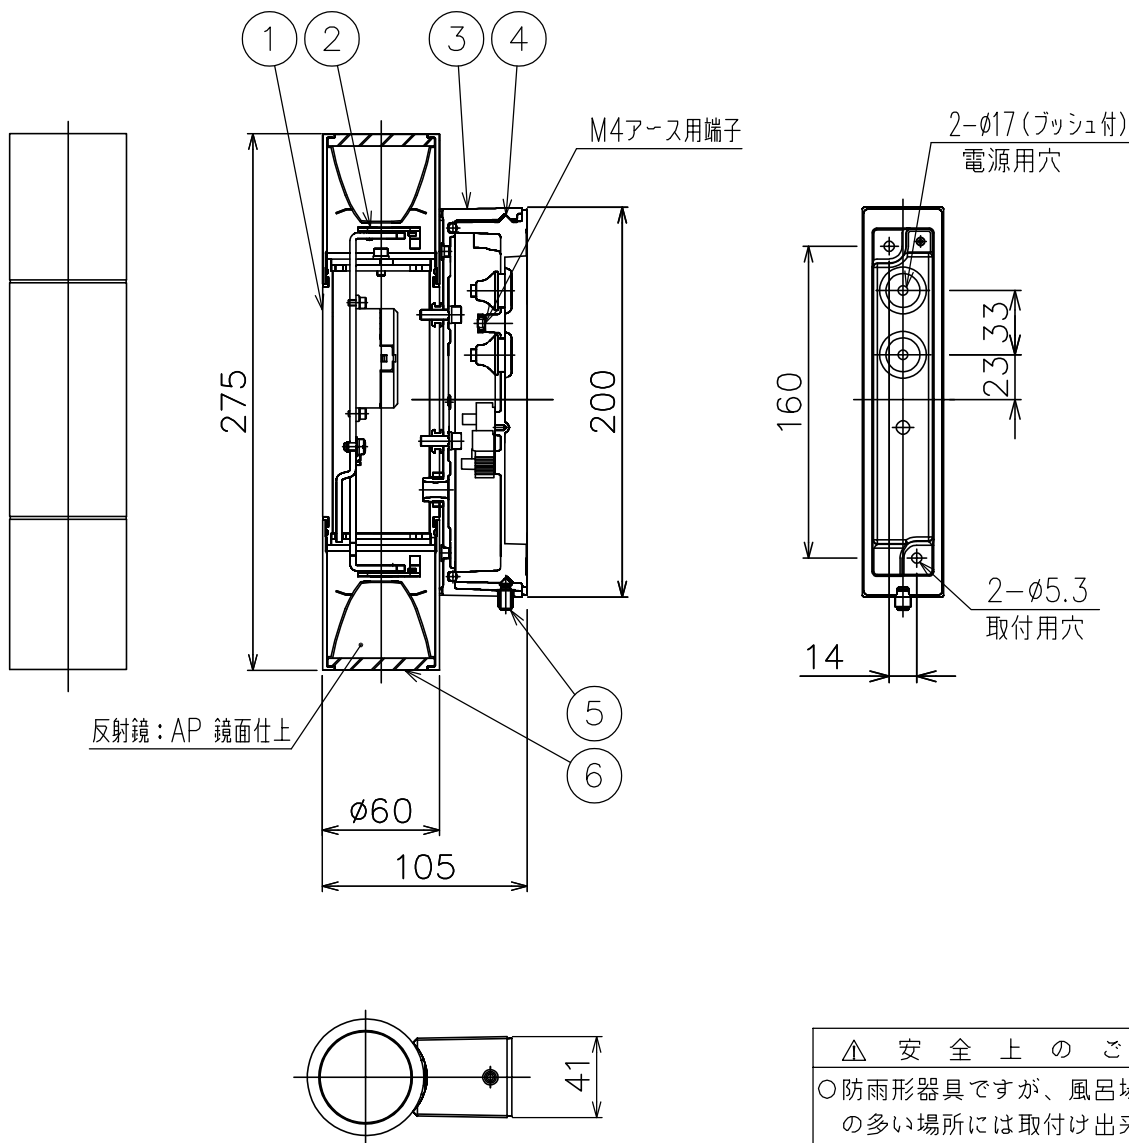

180524

- △ 安全上のご注意
- 防雨形器具ですが、風呂場等の湿気が多い場所には取付け出来ません。感電・火災の原因となることがあります。
 - 指定方向以外取付禁止。落下・感電・火災のおそれがあります。
 - 壁面の凹凸が大きい場合には、すきまを防水シールでうめてください。また、背面から水のかかる場所へ取付けないでください。絶縁不良による感電・火災のおそれがあります。

7									器具タイプ	・取付方向：壁付使用。(上図以外の取付は不可。)	
6	カバーガラス	強化ガラス	2	クリア					・防雨形	IP65	
5	本体取付ネジ	SUS-B	1	M6					・電源電圧100V		
4	取付板	ADC	1	粉体塗装下地、白色レザートーン塗装				適合ランプ	LED (3000K)	3.8W	
3	フランジ	ADC	1	粉体塗装下地、白色レザートーン塗装							
2	LEDユニット	---	1組	3.8W (3000K)							
1	本体	ADC	1	粉体塗装下地、白色レザートーン塗装				色種			
品番	品名	材質	数量	摘要				カタログ番号	K4618W	型番	B7KH-11B3-1W
第三角法	作図	開発	単位	mm	尺度	-	質量	1.2 kg			