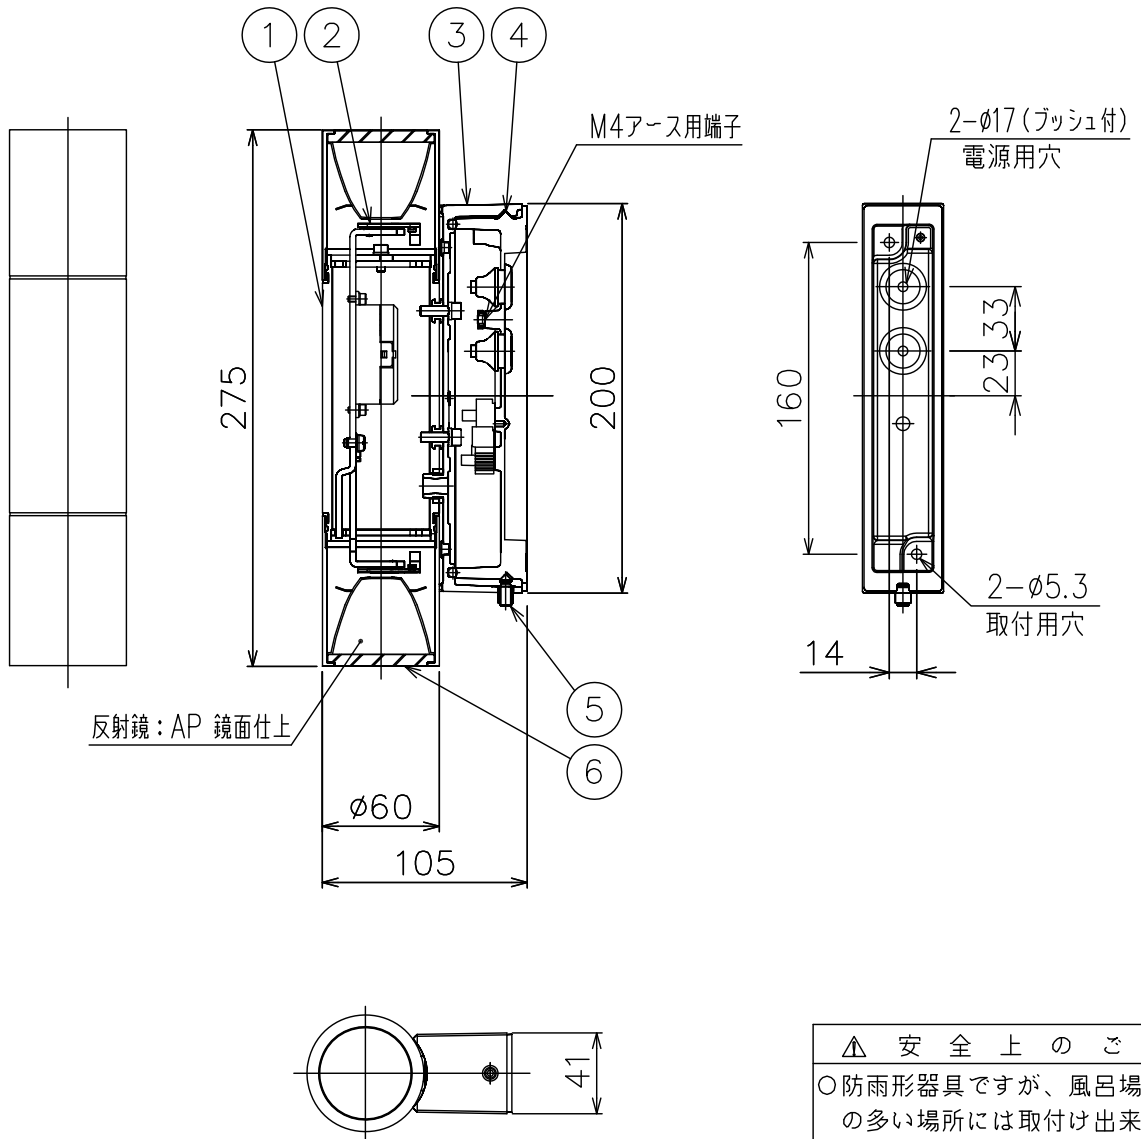

160601

△ 安全上のご注意

- 防雨形器具ですが、風呂場等の湿気の多い場所には取付け出来ません。感電・火災の原因となることがあります。
- 指定方向以外取付禁止。落下・感電・火災のおそれがあります。
- 壁面の凹凸が大きい場合には、すきまを防水シールでうめてください。また、背面から水のかかる場所へ取付けないでください。絶縁不良による感電・火災のおそれがあります。

7											
6	カバーガラス	強化ガラス	2	クリア						器具タイプ	・取付方向：壁付使用。(上図以外の取付は不可。)
5	本体取付ネジ	SUS-B	1	M6							・防雨形 ・電源電圧100V
4	取付板	ADC	1	粉体塗装下地、黒色レザー tone 塗装						適合ランプ	LED (3000K) 3.8W
3	フランジ	ADC	1	粉体塗装下地、黒色レザー tone 塗装							
2	LEDユニット	---	1組	3.8W (3000K)							
1	本体	ADC	1	粉体塗装下地、黒色レザー tone 塗装						色種	
品番	品名	材質	数量	摘要		カタログ番号	K4618B	型番	B7KH-11B3-1B		
第三角法	作図	開発	単位	mm	尺度	-	質量	1.2 kg			