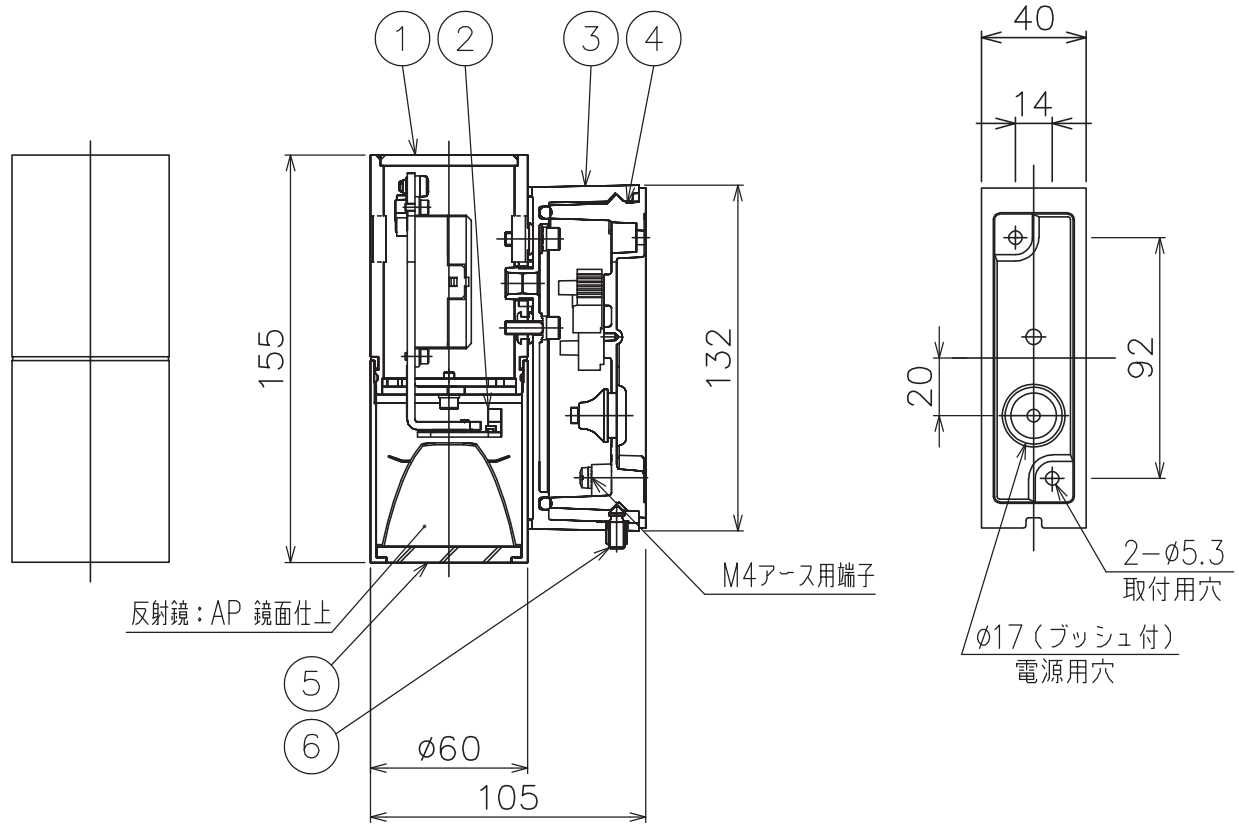

180524 231121

△ 安全上のご注意

- 防雨形器具ですが、風呂場等の湿気の多い場所には取付け出来ません。感電・火災の原因となることがあります。
- 指定方向以外取付禁止。落下・感電・火災のおそれがあります。
- 壁面の凹凸が大きい場合には、すきまを防水シールでうめてください。また、背面から水のかかる場所へ取付けないでください。絶縁不良による感電・火災のおそれがあります。

7																				
6	本体取付ネジ	SUS-B	1	M6																
5	カバーガラス	強化ガラス	1	クリア																
4	取付板	ADC	1	粉体塗装下地、白色レザートーン塗装																
3	フランジ	ADC	1	粉体塗装下地、白色レザートーン塗装																
2	LEDユニット		1	1.9W (3000K)																
1	本体	ADC	1	粉体塗装下地、白色レザートーン塗装																
品番	品名	材質	数量	摘要				器具タイプ	LED (3000K)		適合ランプ	1.9W	色種							
第三角法	作図	開発	単位	mm	尺度	-	質量	0.75 kg	カタログ番号	K4617W	型番	B7KH-10B6-1W								