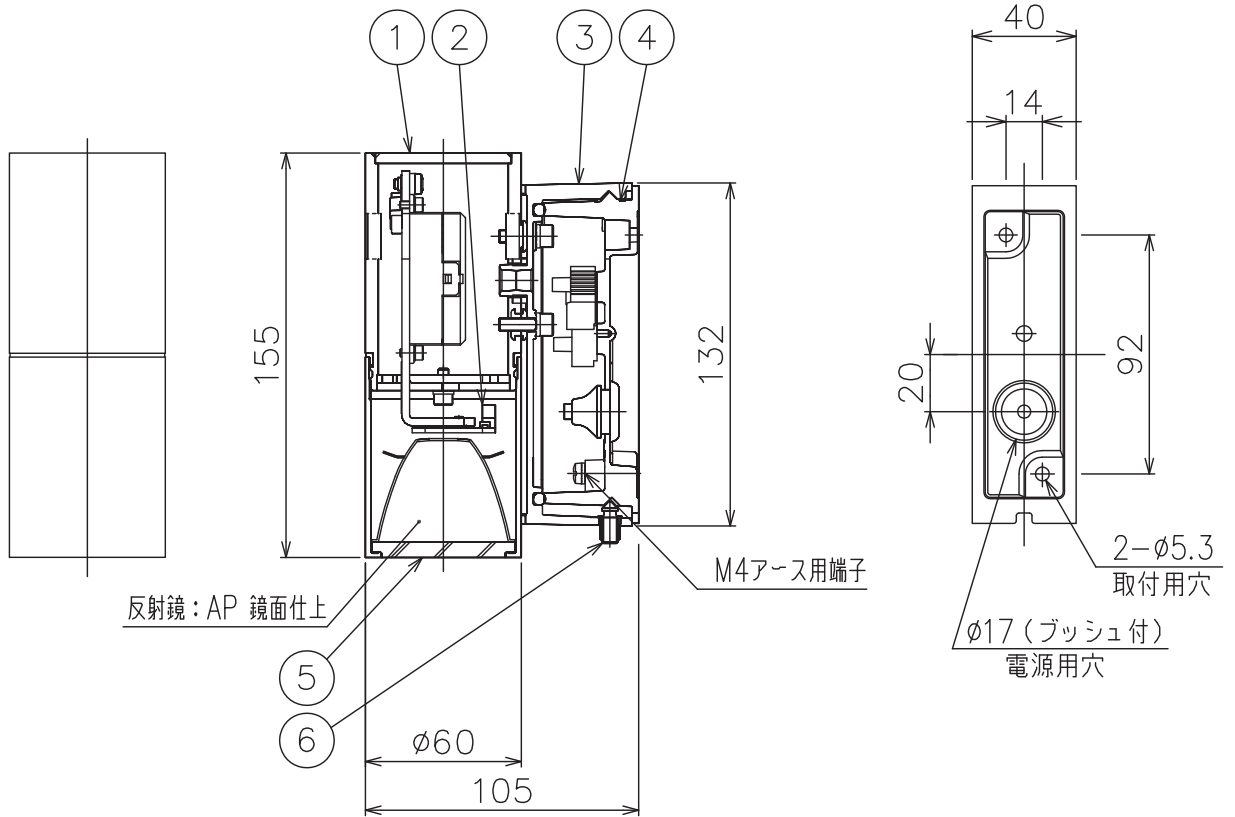

231121

160601

反射鏡：AP 鏡面仕上

M4アース用端子

2-φ5.3
取付用穴

φ17(ブッシュ付)
電源用穴

△ 安全上のご注意

- 防雨形器具ですが、風呂場等の湿気の多い場所には取付け出来ません。感電・火災の原因となることがあります。
- 指定方向以外取付禁止。落下・感電・火災のおそれがあります。
- 壁面の凹凸が大きい場合には、すきまを防水シールでうめてください。また、背面から水のかかる場所へ取付けないでください。絶縁不良による感電・火災のおそれがあります。

7											
6	本体取付ネジ	SUS-B	1	M6						器具タイプ	・取付方向：壁付使用。(上図以外の取付は不可。)
5	カバーガラス	強化ガラス	1	クリア							・防雨形
4	取付板	ADC	1	粉体塗装下地、黒色レザートーン塗装							・電源電圧100V
3	フランジ	ADC	1	粉体塗装下地、黒色レザートーン塗装						適合ランプ	LED(3000K)
2	LEDユニット		1	1.9W(3000K)							1.9W
1	本体	ADC	1	粉体塗装下地、黒色レザートーン塗装						色種	
品番	品名	材質	数量	摘要		カタログ番号	K4617B	型番	B7KH-10B6-1B		
第三角法	作図	開発	単位	mm	尺度	—	質量	0.75 kg			